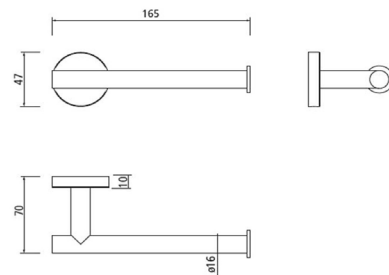

Accessoires RHIN HOTEL - Porte-rouleau sans couvercle

Information produit

- Code: 14699
- Typologie de produit: Porte-rouleau sans couvercle
- Catalogue: Catalogue Général
- Famille: Rhin Hotel
- Dimensions: 165 x 47 x 70 mm
- Matériaux: Laiton
- Finitions:
 - Éclat de chrome

Finitions

Éclat de chrome

Dimensions

165 x 47 x 70 mm