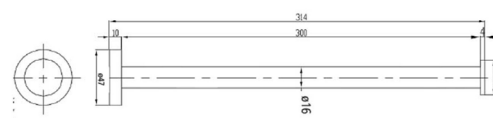

Accessoires RHIN HOTEL - Barre murale porte-serviette

Information produit

- Code: 14703
- Typologie de produit: Barre murale porte-serviette
- Catalogue: Catalogue Général
- Famille: Rhin Hotel
- Dimensions: 47 x 47 x 300 mm
- Matériaux: Laiton
- Finitions:
 - Éclat de chrome

Finitions

Éclat de chrome

Dimensions

47 x 47 x 300 mm