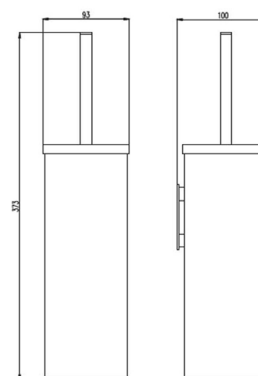

### Information produit

- Code: 14710
- Typologie de produit: Porte-balayette
- Catalogue: Catalogue Général
- Famille: Rhin Hotel
- Dimensions: 375 x 90 x 100 mm
- Matériaux: Laiton
- Finitions:
  - Éclat de chrome

### Dimensions

375 x 90 x 100 mm