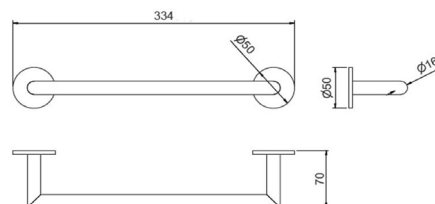

### Information produit

- Code: 21164 / 21163 / 21162
- Typologie de produit: Porte-balayette
- Catalogue: Catalogue Général
- Famille: Tokio Rond
- Dimensions: 60: 634 x 50 x 70 mm  
45: 484 x 50 x 70 mm  
30: 334 x 50 x 70 mm
- Matériaux: Laiton, Verre mat
- Finitions:  
- Éclat de chrome

### Dimensions

634 x 50 x 70 mm

484 x 50 x 70 mm

334 x 50 x 70 mm