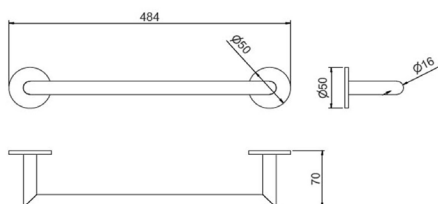

### Information produit

- Code: 21164 / 21163 / 21162
- Typologie de produit: Porte-balayette
- Catalogue: Catalogue Général
- Famille: Tokio Rond
- Dimensions: 60: 634 x 50 x 70 mm  
45: 484 x 50 x 70 mm  
30: 334 x 50 x 70 mm
- Matériaux: Laiton, Verre mat
- Finitions:  
- Éclat de chrome

### Dimensions

634 x 50 x 70 mm

484 x 50 x 70 mm

334 x 50 x 70 mm