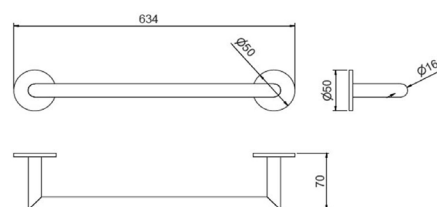

### Information produit

- Code: 21164 / 21163 / 21162
- Typologie de produit: Porte-balayette
- Catalogue: Catalogue Général
- Famille: Tokio Rond
- Dimensions: 60: 634 x 50 x 70 mm  
45: 484 x 50 x 70 mm  
30: 334 x 50 x 70 mm
- Matériaux: Laiton, Verre mat
- Finitions:  
- Éclat de chrome

### Dimensions

634 x 50 x 70 mm

484 x 50 x 70 mm

334 x 50 x 70 mm