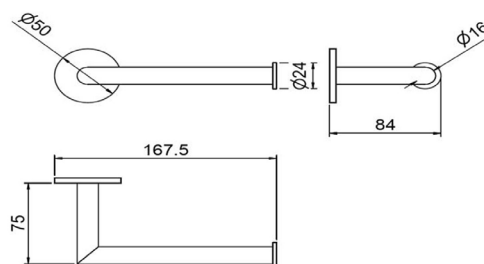

Accessoires TOKIO ROND - Porte-rouleau sans couvercle

Information produit

- Code: 21166
- Typologie de produit: Porte-rouleau sans couvercle
- Catalogue: Catalogue Général
- Famille: Tokio Rond
- Dimensions: 167.5 x 50 x 84 mm
- Matériaux: Laiton
- Finitions:
 - Éclat de chrome

Finitions

Éclat de chrome

Dimensions

167.5 x 50 x 84 mm

FIXATION ADHÉSIVE

RÉSISTANCE OPTIMALE À
UNE CHARGE STATIQUE
DE 5 KG

FIXATION ADHÉSIVE
TRÈS RÉSISTANTE