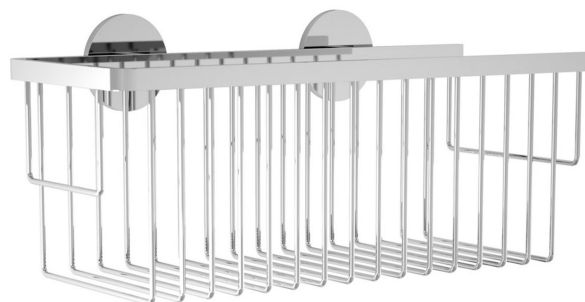

Accessoires TOKIO ROND - Porte-savon haut

Information produit

- Code: 21170
- Typologie de produit: Porte-savon haut
- Catalogue: Catalogue Général
- Famille: Tokio Rond
- Dimensions: 300 x 110 x 120 mm
- Matériaux: Laiton
- Finitions:
 - Éclat de chrome

Finitions

Éclat de chrome

Dimensions

300 x 110 x 120 mm

FIXATION ADHÉSIVE

RÉSISTANCE OPTIMALE À
UNE CHARGE STATIQUE
DE 5 KG

FIXATION ADHÉSIVE
TRÈS RÉSISTANTE