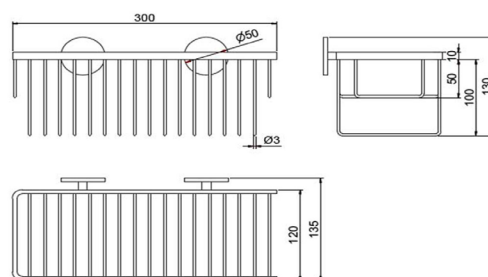

Accessoires TOKIO ROND - Porte-savon haut

Information produit

- Code: 21170
- Typologie de produit: Porte-savon haut
- Catalogue: Catalogue Général
- Famille: Tokio Rond
- Dimensions: 300 x 110 x 120 mm
- Matériaux: Laiton
- Finitions:
 - Éclat de chrome

Finitions

Éclat de chrome

Dimensions

300 x 110 x 120 mm

FIXATION ADHÉSIVE

RÉSISTANCE OPTIMALE À
UNE CHARGE STATIQUE
DE 5 KG

FIXATION ADHÉSIVE
TRÈS RÉSISTANTE