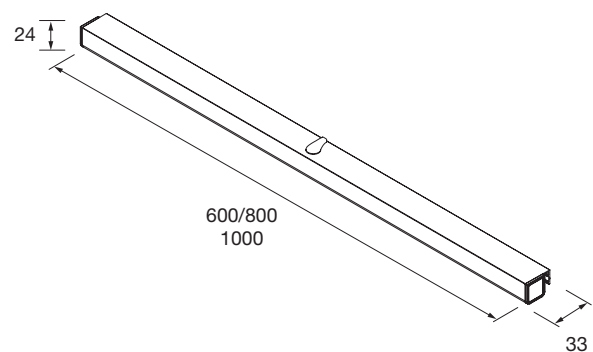

OPTIMUS - Applique lumière LED

IP44 IP44

W Faible consommation. Led Samsung

CE Norme CE

5 3 ans de garantie

Information technique

Corps en polycarbonate V0 et bras en ABS V0 chromé.

- Contenu de l'emballage :

1 applique
1 pièce multi-fixation
1 boîte de jonction
Caoutchouc UTE

- Type de fixation :

Langnette intégrée pour l'ancrage au verre/miroir

Dimensions et poids de l'emballage

	600	800	1000
Largeur (mm)	315	515	715
Profondeur (mm)	75		
Hauteur (mm)	45		
Poids(kg)	0,131	0,201	0,213
Masse brute (kg)	0,192	0,261	0,273

	600	800	1000
Kelvin	5700		
Classe d'isolament	CII		
Wattios	10 W	12 W	15 W
Puissance nominale	230 V		
Efficacité énergétique	F		
Vie utile	36.000 h		
Lúmenes	657	919	1052

Dimensions

	600	800	1000
1	1001 lx	1284 lx	1555 lx
2	527 lx	611 lx	755 lx
3	219 lx	234 lx	333 lx