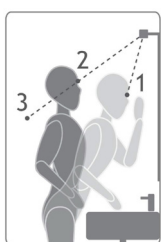

Dimensions

	600	800	1000
1	1001 lx	1284 lx	1555 lx
2	527 lx	611 lx	755 lx
3	219 lx	234 lx	333 lx