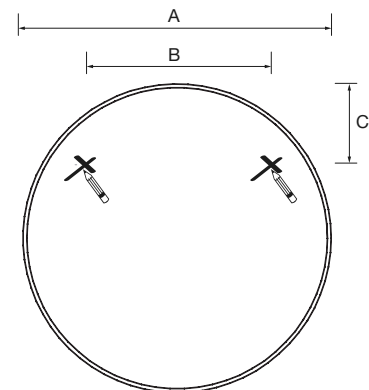

OASIS - Miroirs polis

Norme CE

3 ans de garantie

Information technique

- Miroir rond \varnothing 600/800/1 000
- Type de fixation : Crochet, chevilles et tirefonds inclus.

Dimensions

Dimensions et poids de l'emballage

	\varnothing 600	\varnothing 800	\varnothing 1000
Largeur (mm)	640	840	1040
Profondeur (mm)	45		
Hauteur (mm)	670	840	1040
Poids(kg)	4,9	8,1	12,6
Masse brute (kg)	5,4	8,9	15,6

Mesures d'installation

A=600 → B=370 → C=155
 A=800 → B=395 → C=155
 A=1000 → B=540 → C=205