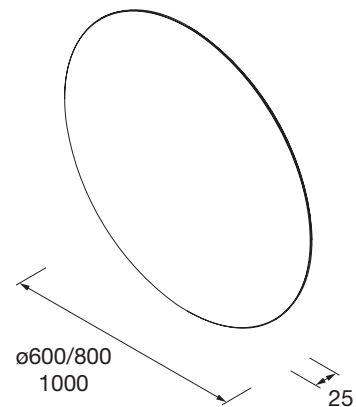

OASIS - Miroirs polis

Norme CE

3 ans de garantie

Information technique

- Miroir rond \varnothing 600/800/1 000
- Type de fixation : Crochet, chevilles et tirefonds inclus.

Dimensions

Dimensions et poids de l'emballage

	\varnothing 600	\varnothing 800	\varnothing 1000
Largeur (mm)	640	840	1040
Profondeur (mm)	45		
Hauteur (mm)	670	840	1040
Poids(kg)	4,9	8,1	12,6
Masse brute (kg)	5,4	8,9	15,6

Mesures d'installation

A=600 → B=370 → C=155
 A=800 → B=395 → C=155
 A=1000 → B=540 → C=205