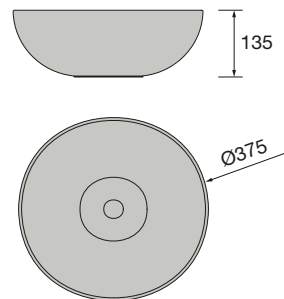

LOKUM- Vasque à poser porcelaine Ø375 mm

Finition

Noir

Dimensions et poids emballage

| | |
|------------------|-----|
| Largeur (mm) | 430 |
| Profondeur (mm) | 430 |
| Hauteur (mm) | 230 |
| Poids(kg) | 5,2 |
| Masse brute (kg) | 5,9 |

Caractéristiques techniques

- Vasque à poser en porcelaine noire.
- Résistante aux produits chimiques et aux rayures.
- Recyclable
- Siphon, bonde clic-clac et robinet non inclus.

Dimensions du produit

* ± 5 mm

Usinages plan de toilette

* Pour voir plus d'options pour l'usinage des plans vasques, consultez le Guide de perçage.

| Robinet centré | Robinet mural | Robinet décentré |
|-------------------------------|-------------------|-----------------------------------|
| | | |
| L øG=90 X1 X2=X1 Z1=310 Z2=60 | L øG=90 X1 Z1=230 | L øG=90 X1 X2=X1-175 Z1=230 Z2=70 |