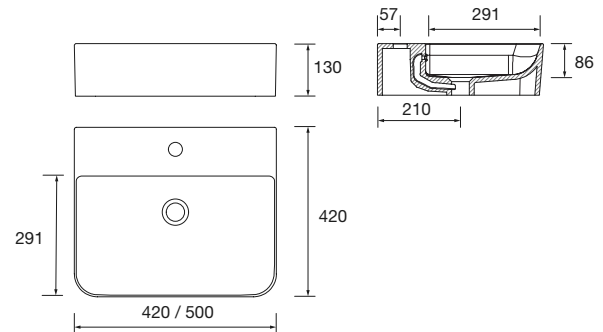

TENTO - Vasque à poser porcelaine 400 / 500 mm

Finition

Blanc

Dimensions et poids emballage

	400	500
Largeur (mm)	430	510
Profondeur (mm)	430	430
Hauteur (mm)	145	150
Poids(kg)	10	11
Masse brute (kg)	11	12

Caractéristiques techniques

- Vasque à poser en porcelaine blanche.
- Résistante aux produits chimiques et aux rayures.
- Recyclable
- Vasque avec trop-plein.
- Siphon, bonde clic-clac et robinet non inclus.

Dimensions du produit

* ± 5 mm

Usinages plan de toilette

* Pour voir plus d'options pour l'usinage des plans vasques, consultez le Guide de perçage.