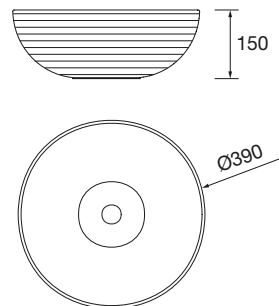

SEDUCTION - Vasque à poser porcelaine Ø 390 mm

Finition

Blanc

Dimensions et poids emballage

Largeur (mm)	455
Profondeur (mm)	455
Hauteur (mm)	220
Poids(kg)	3,6
Masse brute (kg)	5,6

Caractéristiques techniques

- Vasque à poser en porcelaine blanche.
- Résistante aux produits chimiques et aux rayures.
- Recyclable
- Siphon, bonde clic-clac et robinet non inclus.

Dimensions du produit

* ± 5 mm

Usinages plan de toilette

* Pour voir plus d'options pour l'usinage des plans vasques, consultez le Guide de perçage.

Robinet centré	Robinet mural	Robinet décentré
L øG=90 X1 X2=X1 Z1=310 Z2=60	L øG=90 X1 Z1=230	L øG=90 X1 X2=X1-175 Z1=230 Z2=70