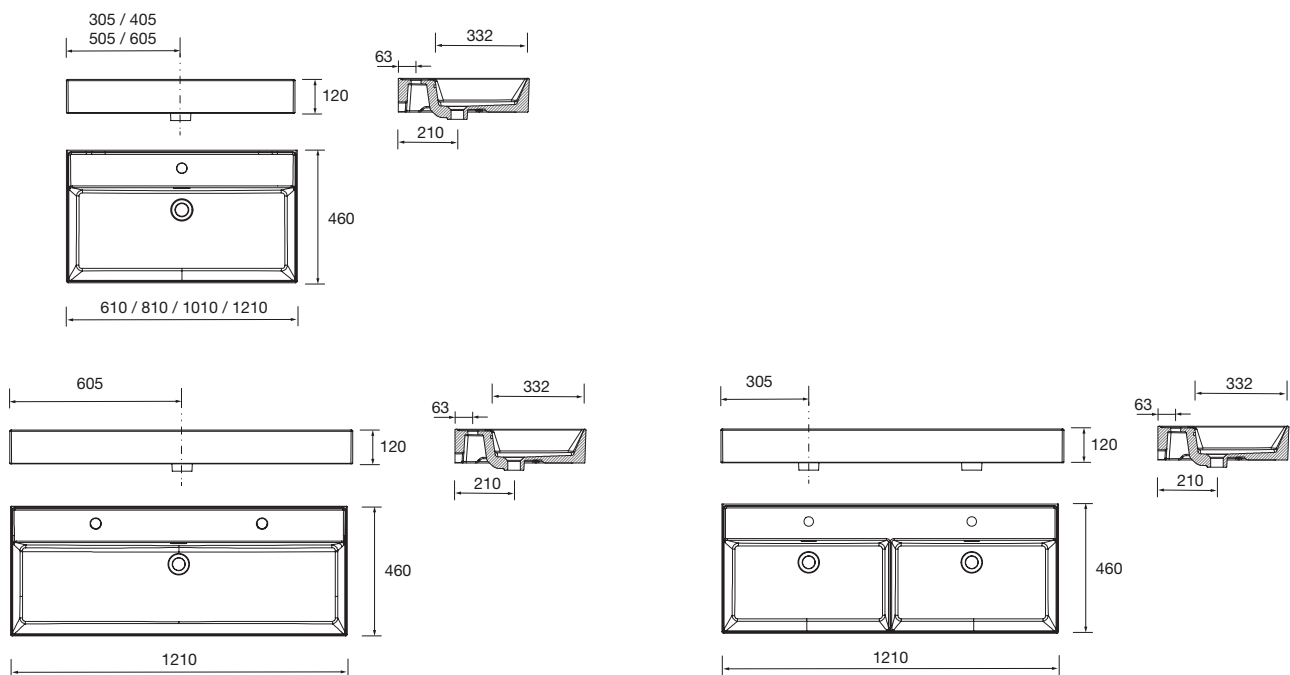

### Dimensions et poids de l'emballage

	600	800	1000	1200
Largeur (mm)	640	840	1040	1240
Profondeur (mm)	540			
Hauteur (mm)	190			
Poids(kg)	15,3	20,8	25,1	27,3
Masse brute (kg)	16,1	21,9	26,3	28,7

### Dimensions

\* ± 10 mm

# VENETO - Vasque encastrée 610 / 810/1010/1210

## Dimensions

\* ± 10 mm