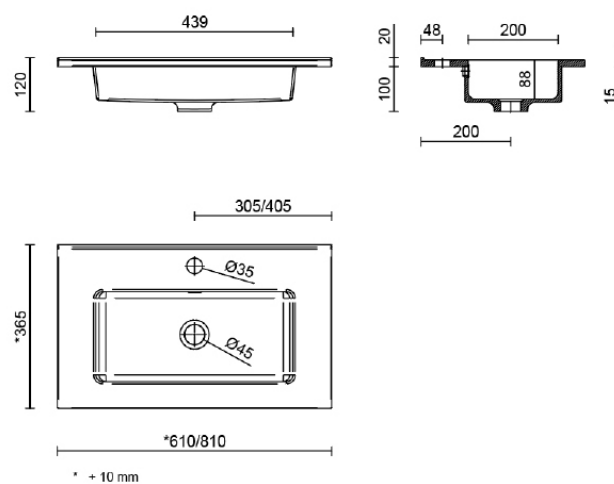

S35 - 600/800

Blanc brillant

Caractéristiques techniques

• Porcelaine blanche :

- Vasque extra plate S35 600,800 :
Dimensions [610,810] x 200 x 360 mm

Porcelaine blanche sans siphon ni bonde clic-clac.

Dimensions produit

Dimensions et poids emballage

	600	800
Longueur mm	630	830
Profondeur mm	395	
Hauteur mm	230	
	10,8	12,6
Poids net kg	12	14