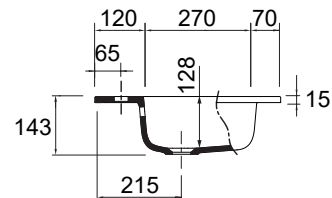

Information produit

• **MineralMarmo®:**

- Vasque SOFÍA centrée 800, 1000, 1100, 1200, 2000:
[805, 1005, 1105, 1205, 1405, 2005] x 15 x 460 mm.

- Vasque SOFÍA centrée 2 robinets 1200:
1205 x 15 x 460 mm.

- Vasque SOFÍA double 1200, 1400, 1600, 2000:
[1205, 1405, 1605, 2005] x 15 x 460 mm.

- Vasque SOFÍA droite et gauche 850, 1000, 1050, 1200, 1400, 1600: [855, 1005, 1055, 1205, 1405, 1605] x 15 x 460 mm.

Pour de plus amples informations, veuillez consulter notre Catalogue Général SALGAR.

Dimensions des vasques

Centrée (* +/- 2mm)				
	800	1000	1100	2000
A	805	1005	1105	2005
B	580	780	480	580
C	402,5	502,5	552,5	1002,5

Double (* +/- 2mm)				
	1200	1400	1600	2000
A	1205	1405	1605	2005
B	480	480	480	580
C	302,5	352,5	402,5	502,5

DROITE

GAUCHE

droite et gauche (* +/- 2mm)

	850	1000	1400 meuble 600
A	855	1005	1405
B	480	480	480
C	302,5	302,5	302,5