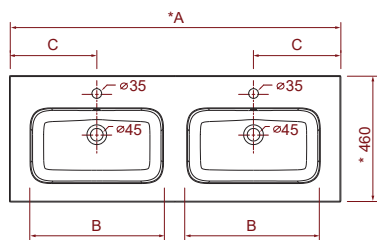

Information produit

• **MineralMarmo®:**

- Vasque SOFÍA centrée 800, 1000, 1100, 1200, 2000:
[805, 1005, 1105, 1205, 1405, 2005] x 15 x 460 mm.

- Vasque SOFÍA centrée 2 robinets 1200:
1205 x 15 x 460 mm.

- Vasque SOFÍA double 1200, 1400, 1600, 2000:
[1205, 1405, 1605, 2005] x 15 x 460 mm.

- Vasque SOFÍA droite et gauche 850, 1000, 1050, 1200, 1400, 1600: [855, 1005, 1055, 1205, 1405, 1605] x 15 x 460 mm.

Pour de plus amples informations, veuillez consulter notre Catalogue Général SALGAR.

Dimensions des vasques

Centrée (* +/- 2mm)				
	800	1000	1100	2000
A	805	1005	1105	2005
B	580	780	480	580
C	402,5	502,5	552,5	1002,5

Double (* +/- 2mm)				
	1200	1400	1600	2000
A	1205	1405	1605	2005
B	480	480	480	580
C	302,5	352,5	402,5	502,5

DROITE

GAUCHE

droite et gauche (* +/- 2mm)

	850	1000	1400 meuble 600
A	855	1005	1405
B	480	480	480
C	302,5	302,5	302,5