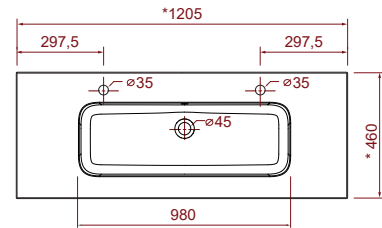

Information produit

• **MineralMarmo®:**

- Vasque SOFÍA centrée 800, 1000, 1100, 1200, 2000:
[805, 1005, 1105, 1205, 1405, 2005] x 15 x 460 mm.

- Vasque SOFÍA centrée 2 robinets 1200:
1205 x 15 x 460 mm.

- Vasque SOFÍA double 1200, 1400, 1600, 2000:
[1205, 1405, 1605, 2005] x 15 x 460 mm.

- Vasque SOFÍA droite et gauche 850, 1000, 1050, 1200, 1400, 1600: [855, 1005, 1055, 1205, 1405, 1605] x 15 x 460 mm.

Pour de plus amples informations, veuillez consulter notre Catalogue Général SALGAR.

Dimensions des vasques

Centrée (* +/- 2mm)				
	800	1000	1100	2000
A	805	1005	1105	2005
B	580	780	480	580
C	402,5	502,5	552,5	1002,5

Double (* +/- 2mm)				
	1200	1400	1600	2000
A	1205	1405	1605	2005
B	480	480	480	580
C	302,5	352,5	402,5	502,5

DROITE

GAUCHE

droite et gauche (* +/- 2mm)

	850	1000	1400 meuble 600
A	855	1005	1405
B	480	480	480
C	302,5	302,5	302,5