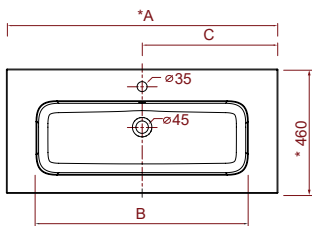

Information produit

• **MineralMarmo®:**

- Vasque SOFÍA centrée 800, 1000, 1100, 1200, 2000:
[805, 1005, 1105, 1205, 1405, 2005] x 15 x 460 mm.

- Vasque SOFÍA centrée 2 robinets 1200:
1205 x 15 x 460 mm.

- Vasque SOFÍA double 1200, 1400, 1600, 2000:
[1205, 1405, 1605, 2005] x 15 x 460 mm.

- Vasque SOFÍA droite et gauche 850, 1000, 1050, 1200, 1400, 1600: [855, 1005, 1055, 1205, 1405, 1605] x 15 x 460 mm.

Pour de plus amples informations, veuillez consulter notre Catalogue Général SALGAR.

Dimensions des vasques

Centrée (* +/- 2mm)				
	800	1000	1100	2000
A	805	1005	1105	2005
B	580	780	480	580
C	402,5	502,5	552,5	1002,5

Double (* +/- 2mm)				
	1200	1400	1600	2000
A	1205	1405	1605	2005
B	480	480	480	580
C	302,5	352,5	402,5	502,5

DROITE

GAUCHE

droite et gauche (* +/- 2mm)

	850	1000	1400 meuble 600
A	855	1005	1405
B	480	480	480
C	302,5	302,5	302,5