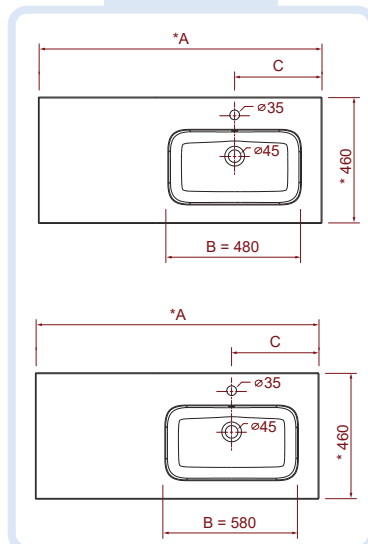

- Vasque SOFÍA double 1200, 1400, 1600, 2000:
[1205, 1405, 1605, 2005] x 15 x 460 mm.

- Vasque SOFÍA droite et gauche 850, 1000, 1050, 1200, 1400, 1600: [855, 1005, 1055, 1205, 1405, 1605] x 15 x 460 mm.

Pour de plus amples informations, veuillez consulter notre Catalogue Général SALGAR.

Dimensions des vasques

Centrée (* +/- 2mm)				
	800	1000	1100	2000
A	805	1005	1105	2005
B	580	780	480	580
C	402,5	502,5	552,5	1002,5

Double (* +/- 2mm)				
	1200	1400	1600	2000
A	1205	1405	1605	2005
B	480	480	480	580
C	302,5	352,5	402,5	502,5

DROITE

GAUCHE

droite et gauche (* +/- 2mm)

	850	1000	1400 meuble 600
A	855	1005	1405
B	480	480	480
C	302,5	302,5	302,5

droite et gauche (* +/- 2mm)

	1050	1200	1400 meuble 700	1600
A	1055	1205	1405	1605
B	580	580	580	580
C	402,5	402,5	351	402,5