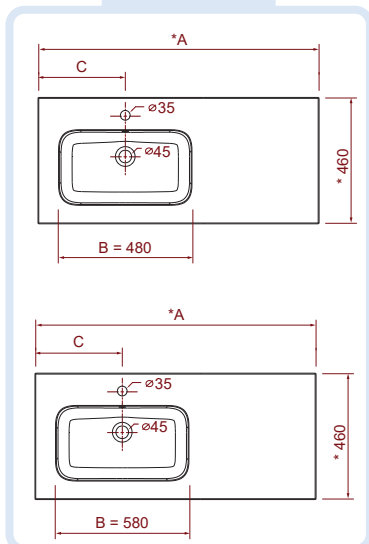

- Vasque SOFÍA double 1200, 1400, 1600, 2000:
[1205, 1405, 1605, 2005] x 15 x 460 mm.

- Vasque SOFÍA droite et gauche 850, 1000, 1050, 1200, 1400, 1600: [855, 1005, 1055, 1205, 1405, 1605] x 15 x 460 mm.

Pour de plus amples informations, veuillez consulter notre Catalogue Général SALGAR.

Dimensions des vasques

Centrée (* +/- 2mm)				
	800	1000	1100	2000
A	805	1005	1105	2005
B	580	780	480	580
C	402,5	502,5	552,5	1002,5

Double (* +/- 2mm)				
	1200	1400	1600	2000
A	1205	1405	1605	2005
B	480	480	480	580
C	302,5	352,5	402,5	502,5

DROITE

GAUCHE

droite et gauche (* +/- 2mm)

	850	1000	1400 meuble 600
A	855	1005	1405
B	480	480	480
C	302,5	302,5	302,5

droite et gauche (* +/- 2mm)

	1050	1200	1400 meuble 700	1600
A	1055	1205	1405	1605
B	580	580	580	580
C	402,5	402,5	351	402,5