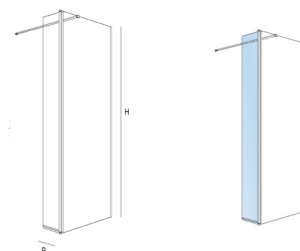

HEAVEN Ouverte - Paroi de douche walk - in fixe + volet pivotant

Ultra-Protect

CARACTÉRISTIQUES

- Verre trempé de 8 mm transparent.
- Tendeur de fixation murale de l'élément fixe compris.
- Profil aluminium finition argenté brillant.
- Traitement anticalcaire inclus
- Partie pivotante de 30 cm.

Walk in fixe + volet pivotant - Dimensions et poids d'emballage mesuré en mm.

	800-810	900-910	1000-1010
Largeur mm.	70	70	70
Profondeur mm.	865	965	1065
Hauteur mm.	2020	2020	2020
Poids net Kg.	39,1	42,7	46,6
N° d'emballages	1	1	1

Walk in d'angle sur mesure - Dimensions et poids d'emballage mesuré en mm.

	<400	400 - 600	600 - 800	800 - 1000	1000 - 1200	1200 - 1400
Largeur mm.	500	700	900	1100	1300	1500
Profondeur mm.	105	105	105	105	105	105
Hauteur mm.	2080	2080	2080	2080	2080	2080
Poids net Kg.	20,24	28,14	36,14	44,44	52,24	60,04
N° d'emballages	1	1	1	1	1	1

Hauteur (H): 1950 mm.

Walk in d'angle sur mesure - Dimensions et poids d'emballage mesuré en mm.

	300	400
Largeur mm.	415	510
Profondeur mm.	85	85
Hauteur mm.	2030	2030
N° d'emballages	1	1

Options

Support mural 1200 mm.