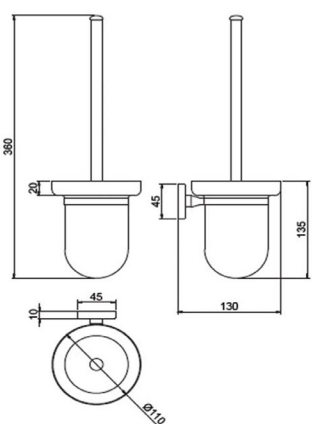

Porte-balayette- NALON

Information produit

- Code: 12779
- Typologie de produit: Porte-balayette
- Catalogue: GAMME pro
- Famille: NALON
- Dimensions: 110 x 360 x 175 mm
- Matériaux: Zamak et laiton chromé
- Finitions:
 - Éclat de chrome

Dimensions

110 x 360 x 175 mm