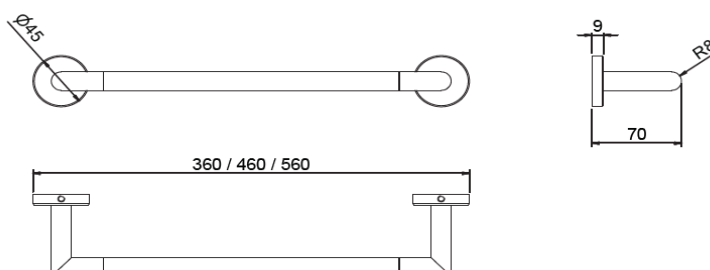

Barre- SIL

Information produit

- Code: 12794 / 12793 / 12792
- Typologie de produit: Barre
- Catalogue: GAMME pro
- Famille: SIL
- Dimensions: 360 x 45 x 70 mm
460 x 45 x 70 mm
560 x 45 x 70 mm
- Matériaux: Zamak et laiton chromé
- Finitions:
 - Éclat de chrome

Dimensions

360 x 45 x 70 mm
460 x 45 x 70 mm
560 x 45 x 70 mm