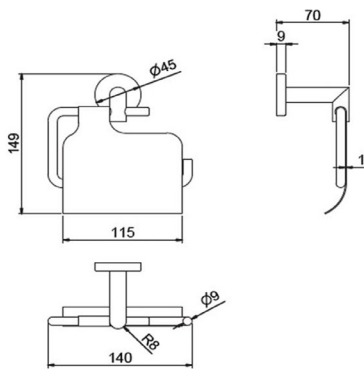

Porte-rouleau avec couvercle - SIL

Information produit

- Code: 12798
- Typologie de produit: Porte-rouleau avec couvercle
- Catalogue: GAMME pro
- Famille: SIL
- Dimensions: 140 x 100 x 130 mm
- Matériaux: Zamak et laiton chromé
- Finitions:
 - Éclat de chrome

Dimensions

140 x 100 x 130 mm