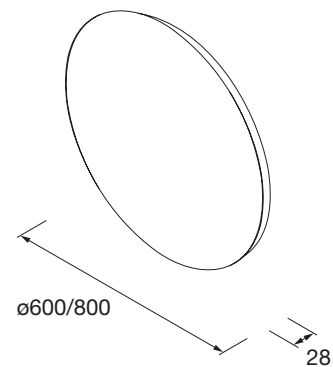

## NORA - Specchio con LED $\varnothing 600/\varnothing 800$

- IP44 IP44
- W Basso consumo. Led Samsung.
- CE Norma CE
- 5 5 anni garanzia
- Specchio retroilluminato

### Caratteristiche tecniche

	600	800
Kelvin	5700 (cool light)	5700 (cool light)
Lúmenes	806	1118
Wattios	10	15
Anticorrosione	No	No
Efficienza energetica	F	F
Spessore del vetro	4 mm	4 mm
CRI	>90	>90
Vita utile	3000 h	3000 h

### Dimensioni del prodotto

### Dimensioni e peso dell'imbballaggio

	600	800
Lunghezza (mm)	685	985
Profondità (mm)	75	75
Altezza (mm)	665	605
Peso netto (kg)	2,3	6,5
Peso lordo (kg)	3	7,6