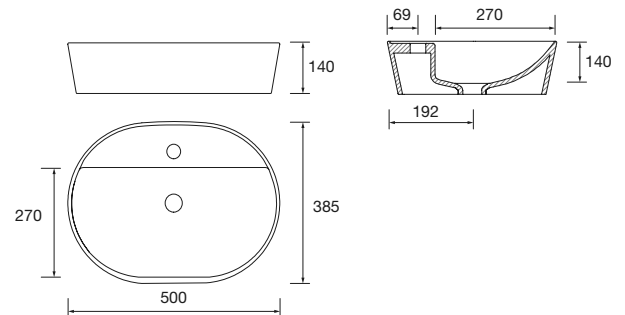

Dimensioni del prodotto

* ± 5 mm