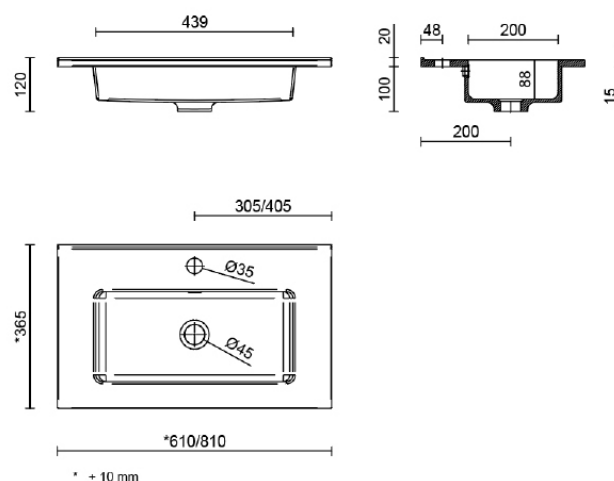

## S35 - 600/800

Bianco lucido

### Caratteristiche tecniche

- Porcellana bianca:

- Lavabo ultrapiatto S35 600,800:  
Dimensioni [610, 810] x 200 x 360 mm.

Porcellana bianca senza sifone né scarico Clicker.

### Dimensioni del prodotto

### Dimensioni e peso dell'imballaggio

	600	800
Lunghezza mm	630	830
Profondità mm	395	
	230	
Altezza mm	10,8	12,6
Peso netto kg	12	14