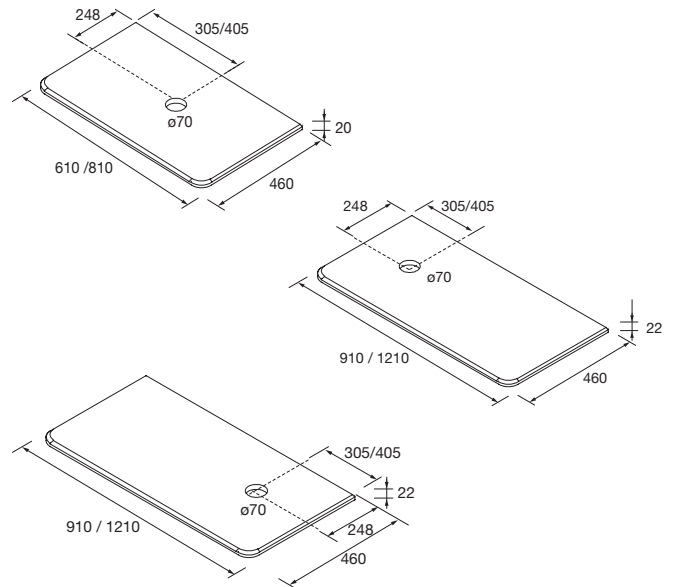

#### Rubinetto da appoggio sul lato destro o sinistro del lavabo:

Altiro, Seduction, Kandy, Lokum, Bol, Bulkan

### Dimensioni del top