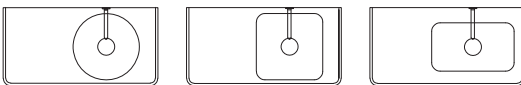

Lavabi da appoggio combinabili

Rubinetto a muro:

Altiro, Seduction, Kandy, Lokum, Verila, Nesla, Bol, Bulkan