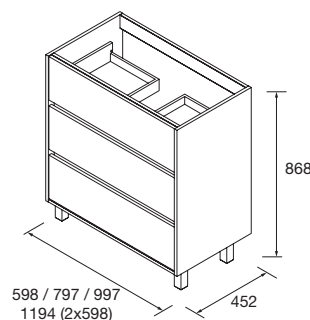

* Tutti i pannelli utilizzati nella fabbricazione di questo mobile sono di classe E05 a basso contenuto di formaldeide.

*Bordi secondo il design: PVC, ABS. (bordatura con colla PUR)

Cassetto: Cassetto in legno con guida a scomparsa a estrazione parziale con chiusura ammortizzata e regolazione in altezza. Capacità di carico max 25 kg

Ferramenta

Gambe

Gambe in ABS con finitura anodizzata lucida. (altezza 100 mm)

Lavabi inclusi nei set

- 600 / 800 / 1000: Iberia vasca centrata
- 1200: Iberia doppia vasca

Dimensioni e peso dell'imbballaggio

	600	800	1000
Lunghezza mm	650	845	1045
Profondità mm	495		
Altezza mm	27	32,3	37,5
Peso netto kg	29,4	35,1	40,7

Dimensioni

Spazio libero per presa d'acqua