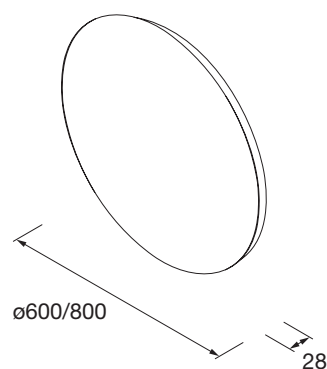

NORA - Espelhos com luz led $\varnothing 600/\varnothing 800$

- IP44 IP44
- W Baixo consumo Led Samsung.
- CE Norma CE
- 5 5 anos garantia
- Espelho retroiluminado

Características técnicas

	600	800
Kelvin	5700 (cool light)	5700 (cool light)
Lúmenes	806	1118
Wattios	10	15
Anti-corrosão	No	No
Eficiência energética	F	F
Espessura da luna	4 mm	4 mm
CRI	>90	>90
Vida útil	3000 h	3000 h

Dimensões do produto

Dimensões e peso embalagem

	600	800
Comprimento (mm)	685	985
Profundidade (mm)	75	75
Altura (mm)	665	605
Peso líquido (kg)	2,3	6,5
Peso bruto (kg)	3	7,6

Medidas de instalação