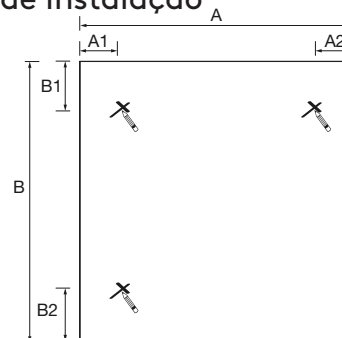

### Características técnicas

	600	700	800	900	1000	1200
Kelvin	5700 (cool light)					
Lúmenes	410	690	750	780	820	860
Wattios	6+21		10+21		12+32	
Anti-corrosão	No					
Eficiência energética	E		D		E	
Espessura da luna	4 mm					
CRI	>90					
Vida útil	3000 h					

### Dimensões do produto

### Dimensões e peso embalagem

	600	700	800	900	1000	1200	1400
Comprimento (mm)	660	760	860	960	1060	1245	1445
Profundidade (mm)	60						
Altura (mm)	650						
Peso líquido (kg)	7,2	8,5	9,4	10,4	11,4	9,8	10,1
Peso bruto (kg)	7,7	9	10,1	11,2	12,3	10,6	11

### Medidas de instalação

A	B	A1	A2	B1	B2	H	V
600	800	76	76	206	206	X	X
700	800	76	76	206	206	X	X
800	800	76	76	206	206	X	X
900	800	206	206	76	76	X	X
1000	800	206	206	76	76	X	X
1200	600	206	206	76	76	X	X
1400	600	206	206	76	76	X	X