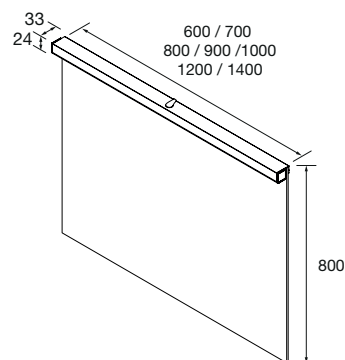

### Características técnicas

	600	700	800	900	1000	1200
Kelvin	5700 (cool light)					
Lúmenes	410	690	750	780	820	860
Wattios	6+21		10+21		12+32	
Anti-corrosão	No					
Eficiência energética	E		D		E	
Espessura da luna	4 mm					
CRI	>90					
Vida útil	3000 h					

### Dimensões do produto

### Dimensões e peso embalagem

	600	700	800	900	1000	1200	1400
Comprimento (mm)	660	760	860	960	1060	1245	1445
Profundidade (mm)	60						
Altura (mm)	650						
Peso líquido (kg)	7,2	8,5	9,4	10,4	11,4	9,8	10,1
Peso bruto (kg)	7,7	9	10,1	11,2	12,3	10,6	11

### Medidas de instalação

A	B	A1	A2	B1	B2	H	V
600	800	76	76	206	206	X	X
700	800	76	76	206	206	X	X
800	800	76	76	206	206	X	X
900	800	206	206	76	76	X	X
1000	800	206	206	76	76	X	X
1200	600	206	206	76	76	X	X
1400	600	206	206	76	76	X	X