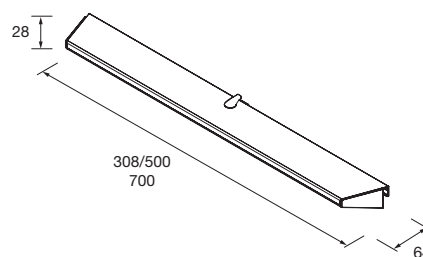

- 1 Aplique
- 1 Peça multi-ligações
- 1 Caixa de derivação
- Borracha UTE

- Tipo de fixação:

Guia integrada para fixação em vidro/espelho

Dimensões e peso embalagem

	308	500	700
Comprimento (mm)	315	515	715
Profundidade (mm)	75		
Altura (mm)	45		
Peso líquido (kg)	0,131	0,201	0,213
Peso bruto (kg)	0,192	0,261	0,273

Dimensões do móvel

	308	500	700
Kelvin	5700		
Classe de isolamento	CII		
Wattios	6 W	8 W	10 W
Tensão nominal	230 V		
Eficiência energética	E		
Vida útil	36.000 h		
Lúmenes	738	985	1217

	308	500	700
1	1150 lx	1373 lx	1500 lx
2	474 lx	564 lx	599 lx
3	165 lx	240 lx	205 lx