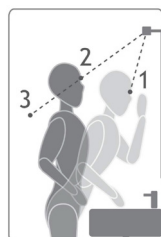

Dimensões do móvel