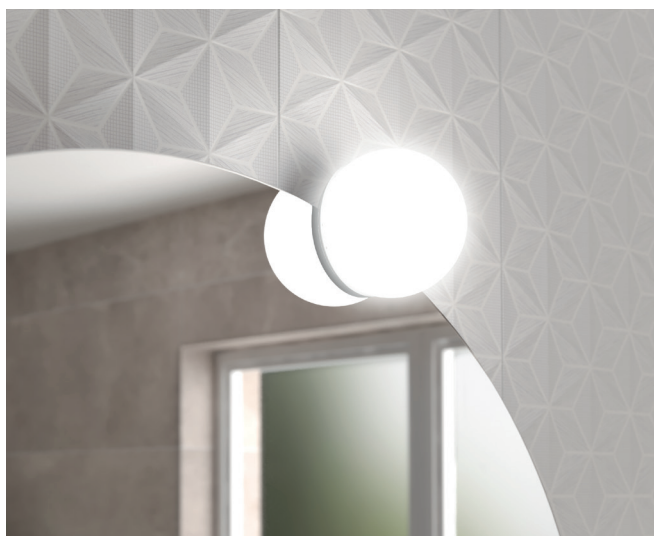

GILDA - Aplique luz LED

IP44 IP44

W Baixo consumo Led Samsung.

CE Norma CE

3 3 anos garantia

Características Técnicas

Corpo em policarbonato V0 e braço em ABS V0 cromado.

- Componentes da embalagem:

- 1 Aplique
- 1 Peça multi-ligações
- 1 Caixa de derivação
- Borracha UTE

- Tipo de fixação:

Peça multi-ligações para espelho e para painel de madeira

Dimensões e peso embalagem

| | |
|-------------------|------|
| Comprimento (mm) | 195 |
| Profundidade (mm) | 123 |
| Altura (mm) | 45 |
| Peso líquido (kg) | 0,38 |
| Peso bruto (kg) | 0,42 |