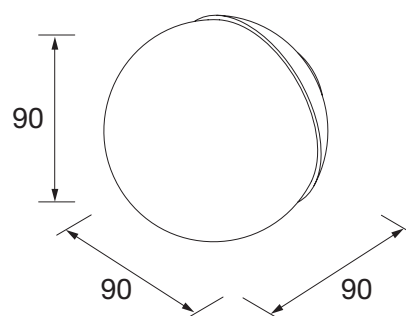

- 1 Aplique
- 1 Peça multi-ligações
- 1 Caixa de derivação
- Borracha UTE

- Tipo de fixação:

Peça multi-ligações para espelho e para painel de madeira

Dimensões e peso embalagem

| | |
|-------------------|------|
| Comprimento (mm) | 195 |
| Profundidade (mm) | 123 |
| Altura (mm) | 45 |
| Peso líquido (kg) | 0,38 |
| Peso bruto (kg) | 0,42 |

Dimensões do móvel

| | |
|---|-----|
| 1 | 155 |
| 2 | 83 |
| 3 | 35 |