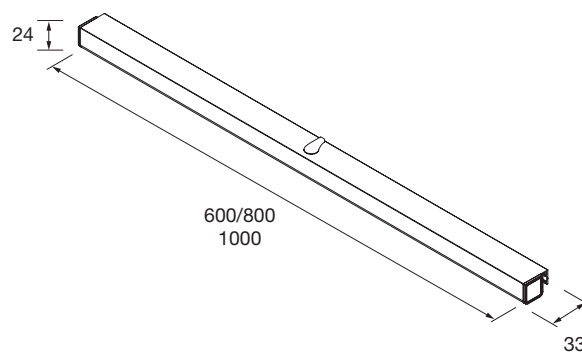

OPTIMUS - Aplique luz LED

IP44 IP44

W Baixo consumo Led Samsung.

CE Norma CE

5 3 anos garantia

Características Técnicas

Corpo em policarbonato V0 e braço em ABS V0 cromado.

- Componentes da embalagem:

- 1 Aplique
- 1 Peça multi-ligações
- 1 Caixa de derivação
- Borracha UTE

- Tipo de fixação:

Guia integrada para fixação em vidro/espelho

Dimensões e peso embalagem

	600	800	1000
Comprimento (mm)	315	515	715
Profundidade (mm)	75		
Altura (mm)	45		
Peso líquido (kg)	0,131	0,201	0,213
Peso bruto (kg)	0,192	0,261	0,273

	600	800	1000
Kelvin	5700		
Classe de isolamento	CII		
Wattios	10 W	12 W	15 W
Tensão nominal	230 V		
Eficiência energética	F		
Vida útil	36.000 h		
Lúmenes	637	919	1052

Dimensões do móvel

	600	800	1000
1	1001 lx	1284 lx	1555 lx
2	527 lx	611 lx	755 lx
3	219 lx	234 lx	333 lx