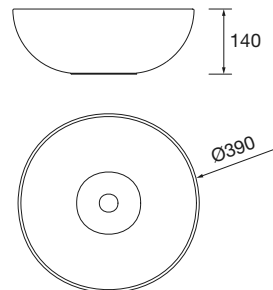

ALTIRO - Lavatório de pousar porcelana Ø 390 mm

Acabamento

Branco
brilho

Dimensões e peso embalagem

Comprimento (mm)	420
Profundidade (mm)	420
Altura (mm)	170
Peso líquido (kg)	6,8
Peso bruto (kg)	7,5

Características técnicas

- Lavatório de pousar de porcelana branca mate.
- Resistente a produtos químicos e fissuras.
- Reciclável
- Sifão, drenagem pop-up e torneira não incluídos.

Dimensões do produto

* ± 5 mm

Maquinagens bancada*

* Para ver mais opções de usinagem de bancadas, consulte o Guia de Furadeiras.

Torneira centrada	Torneira na parede	Torneira descentrada
L ØG=90 X1 X2=X1 Z1=310 Z2=60	L ØG=90 X1 Z1=230	L ØG=90 X1 X2=X1-175 Z1=230 Z2=70