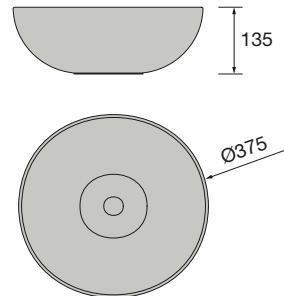

### Dimensões e peso embalagem

Comprimento (mm)	430
Profundidade (mm)	430
Altura (mm)	230
Peso líquido (kg)	5,2
Peso bruto (kg)	5,9

### Dimensões do produto

\* ± 5 mm