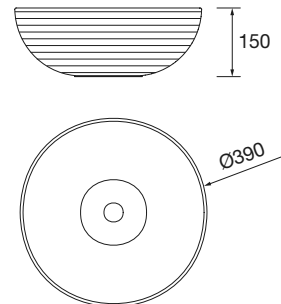

## SEDUCTION - Lavatório de pousar porcelana Ø 390 mm

### Dimensões e peso embalagem

Comprimento (mm)	455
Profundidade (mm)	455
Altura (mm)	220
Peso líquido (kg)	3,6
Peso bruto (kg)	5,6

### Dimensões do produto

\* ± 5 mm