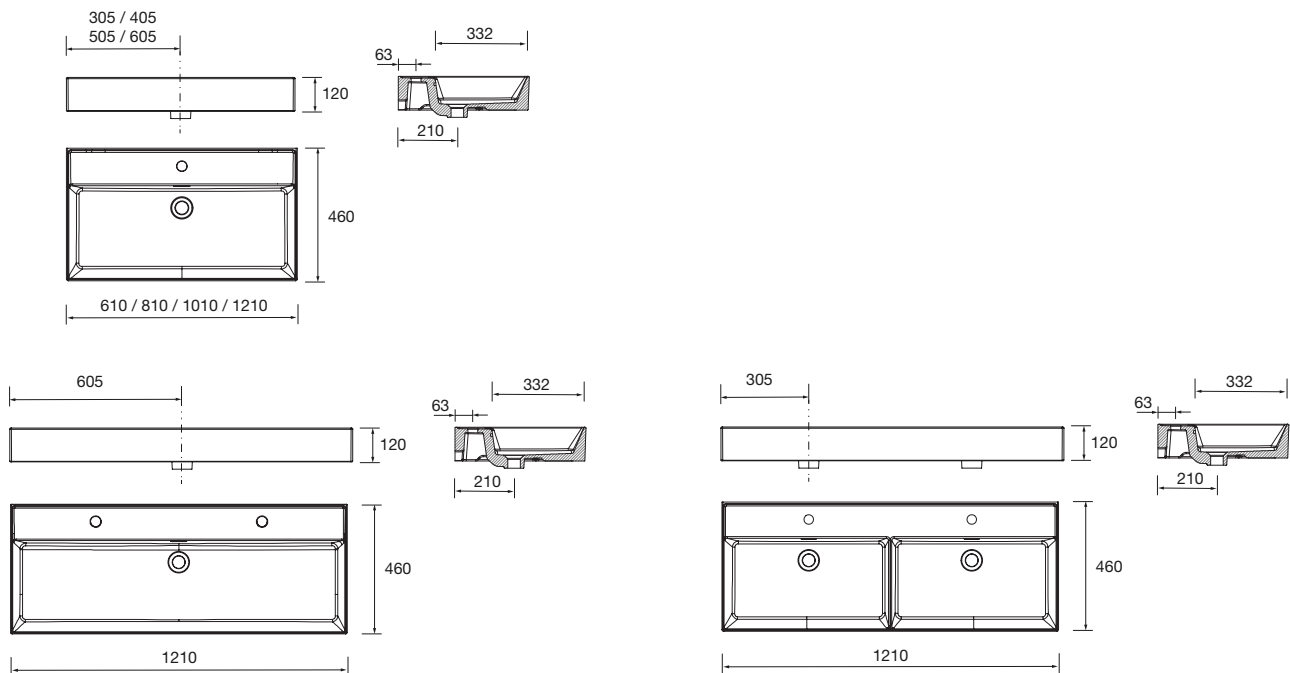

VENETO - Lavatório integrado 610/810/1010/1210

Acabamento

Branco
brilho

Dimensões e peso embalagem

| | 600 | 800 | 1000 | 1200 |
|-------------------|------|------|------|------|
| Comprimento (mm) | 640 | 840 | 1040 | 1240 |
| Profundidade (mm) | 540 | | | |
| Altura (mm) | 190 | | | |
| Peso líquido (kg) | 15,3 | 20,8 | 25,1 | 27,3 |
| Peso bruto (kg) | 16,1 | 21,9 | 26,3 | 28,7 |

Características técnicas

- Lavatório integrado de porcelana branca, alto brilho.
- Resistente a produtos químicos e fissuras.
- Reciclável
- Lavatório com escoadouro.
- Sifão, drenagem pop-up e torneira não incluídos.

Dimensões do produto

* ± 10 mm

VENETO - Lavatório integrado 610 / 810 / 1010 / 1210

Dimensões do produto

* ± 10 mm