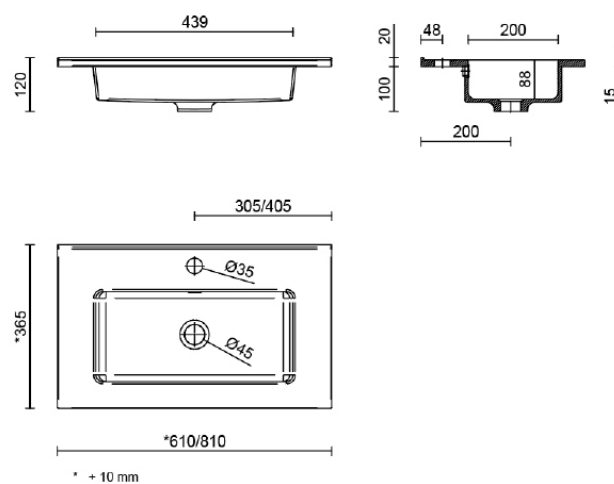

## S35 - 600/800

Branco brilho

### Características técnicas

- Porcelana branca:

- Lavabo extra plano S35 600,800:  
Dimensões [610,810] x 200 x 360 mm.

Porcelana branca sem sifão nem drenagem pop-up.

### Dimensões do produto

### Dimensões e peso embalagem

	600	800
Comprimento (mm)	630	830
Profundidade (mm)	395	
	230	
Altura (mm)	10,8	12,6
	12	14