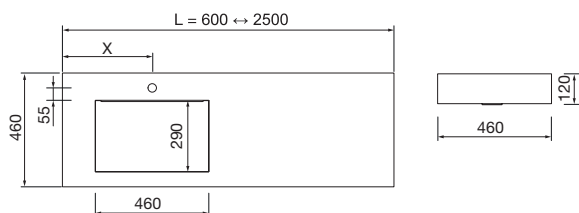

## Dimensões e peso embalagem

	600- 800	801-1000	1001- 1200	1201- 1400	1401- 1600	1601- 1800	1801- 2000	2001-2500
Comprimento (mm)	845	1045	1245	1445	1645	1845	2045	2545
Profundidade (mm)	505							
	180							
Altura (mm)	10,4	11,7	13,1	15,2	16,5	17,8	19,2	23,2
Peso líquido (kg)	11,8	13,1	14,8	16,8	18,7	20,7	21,4	25,3

## Dimensões

1 taça com

1 taça sem