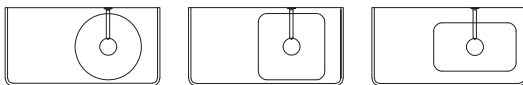

Lavatórios de pousar para combinar

Torneira na parede

Altiro, Seduction, Kandy, Lokum, Verila, Nesla, Bol, Bulkan