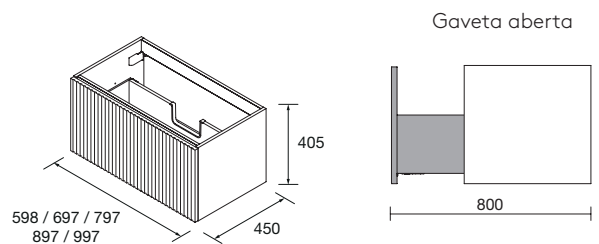

## Dimensões e peso embalagem

	600	700	800	900	1000
Comprimento (mm)	660	760	860	960	1060
Profundidade (mm)	510				
Altura (mm)	470				
Peso líquido (kg)	19,4	21,3	20,7	25,1	24,2
Peso bruto (kg)	17,3	19	23,2	22,5	27,1

## Dimensões