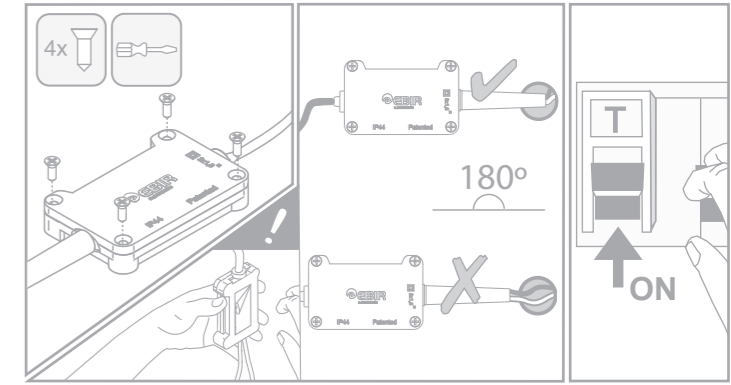

Montaje  
 Assembly  
 Montage  
 Zusammenbau  
 Montaggio  
 Montaje  
 Montaž  
 Bijeenkomst  
 Fästsystem  
 Shromažďování  
 Asamblare  
 Zhromaždenie

1

Conexión  
 Conexión  
 Connection  
 Anschluss  
 Connessione  
 Ligação  
 Podłączenie  
 Aansluiting  
 Anslutning  
 Pripojení  
 Conexiune  
 Pripojenie

2

Montaje  
 Assembly  
 Montage  
 Zusammenbau  
 Montaggio  
 Montaje  
 Montaž  
 Bijeenkomst  
 Fästsystem  
 Shromažďování  
 Asamblare  
 Zhromaždenie

3

(\*1) Instalación de requisitos en Francia de conformidad con las normas NF C 15-100:  
 Este dispositivo debe ser conectado a la alimentación por una caja de conexión CII IP44 de conformidad con las normas NF C 15-100.

(\*1) Prescriptions d'installation en France conformément aux règles de la norme NF C 15-100:  
 Cet appareil doit être raccordé à l'alimentation par l'intermédiaire d'une boîte de raccordement aux règles de la norme NF C 15-100.