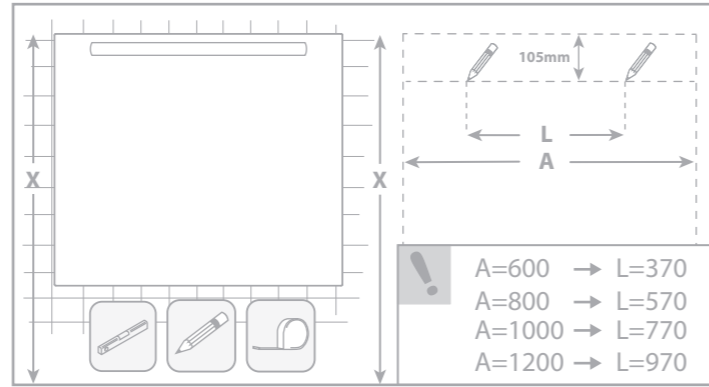

Montaje
Assembly
Montage
Zusammenbau
Montaggio
Montaje
Montaž
Bijeenkomst
Fästsystem
Shromažďování
Asamblare
Zhromaždenie

1