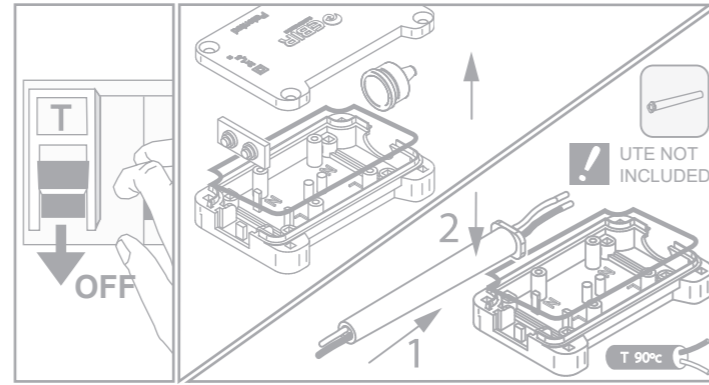

Montaje  
 Assembly  
 Montage  
 Zusammenbau  
 Montaggio  
 Montaje  
 Montaž  
 Bijeenkomst  
 Fästsystem  
 Shromažďování  
 Asamblare  
 Zhromaždenie

1

Conexión  
 Conexión  
 Connection  
 Anschluss  
 Connessione  
 Ligação  
 Podłączenie  
 Aansluiting  
 Anslutning  
 Pripojení  
 Conexiune  
 Pripojenie

2

Montaje  
 Assembly  
 Montage  
 Zusammenbau  
 Montaggio  
 Montaje  
 Montaž  
 Bijeenkomst  
 Fästsystem  
 Shromažďování  
 Asamblare  
 Zhromaždenie

3

(\*1) Instalación de requisitos en Francia de conformidad con las normas NF C 15-100:  
 Este dispositivo debe ser conectado a la alimentación por una caja de conexión CII IP44 de conformidad con las normas NF C 15-100.

(\*1) Prescriptions d'installation en France conformément aux règles de la norme NF C 15-100:  
 Cet appareil doit être raccordé à l'alimentation par l'intermédiaire d'une boîte de raccordement aux règles de la norme NF C 15-100.