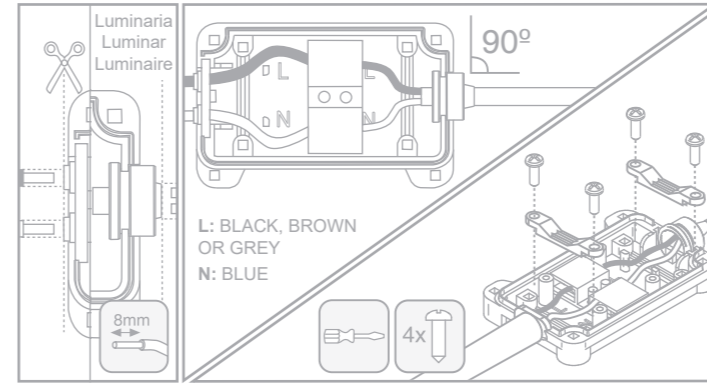

Montaje  
 Assembly  
 Montage  
 Zusammenbau  
 Montaggio  
 Montaje  
 Montaž  
 Bijeenkomst  
 Fästsystem  
 Shromažďování  
 Asamblare  
 Zhromaždenie

1

Conexión  
 Conexión  
 Connection  
 Anschluss  
 Connessione  
 Ligação  
 Podłączenie  
 Aansluiting  
 Anslutning  
 Pripojení  
 Conexiune  
 Pripojenie

2

Montaje  
 Assembly  
 Montage  
 Zusammenbau  
 Montaggio  
 Montaje  
 Montaž  
 Bijeenkomst  
 Fästsystem  
 Shromažďování  
 Asamblare  
 Zhromaždenie

3

(\*1) Instalación de requisitos en Francia de conformidad con las normas NF C 15-100:  
 Este dispositivo debe ser conectado a la alimentación por una caja de conexión CII IP44 de conformidad con las normas NF C 15-100.

(\*1) Prescriptions d'installation en France conformément aux règles de la norme NF C 15-100:  
 Cet appareil doit être raccordé à l'alimentation par l'intermédiaire d'une boîte de raccordement aux règles de la norme NF C 15-100.