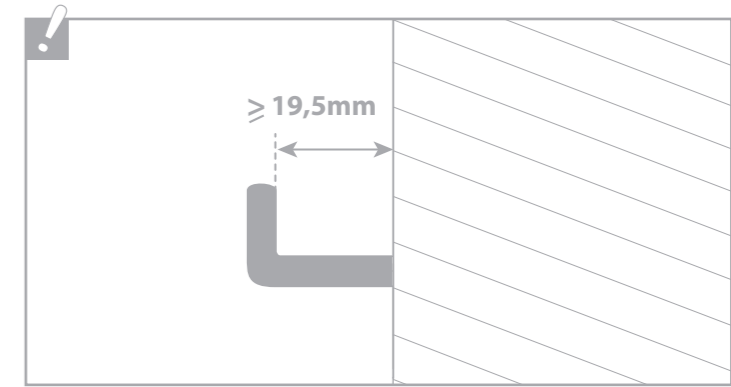

Montaje
Assembly
Montage
Zusammenbau
Montaggio
Montaje
Montaž
Bijeenkomst
Fästsystem
Shromažďování
Asamblare
Zhromaždenie

1