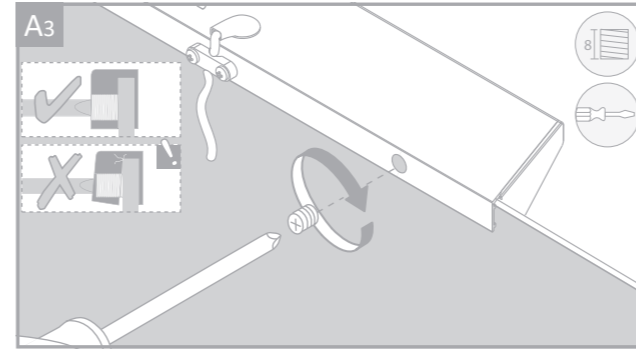

A ES: ESPEJO CON MARCO MADERA

EN: MIRROR WITH WOODEN BACKING
 FR: MIROIR AVEC ARRIÈRE EN BOIS
 DE: SPIEGEL MIT HOLZRÜCKWAND
 IT: SPECCHIO CON SPALLA DI LEGNO
 PT: ESPELHO COM PARTE POSTERIOR DE MADEIRA
 PL: LUSTRO NA RAMIE DREWNIANEJ
 NL: HOUTEN INGELIJSTE SPIEGEL
 RO: OGLINDA CU RAMA DE LEMN
 CZ: ZRCADLO S DŘEVĚNÝM RÁMEM
 SE: SPEGEL MED TRÅRAM
 SK: ZRKADLO S DREVENÝM RÁMOM
 FI: KIINNITYS PEILIN TAAKSE