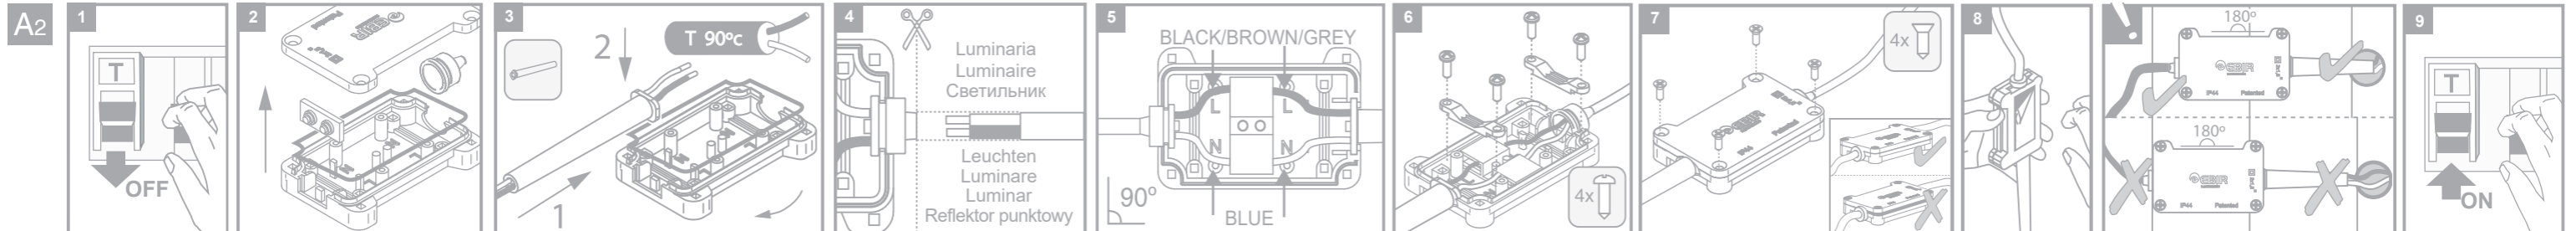

A ES: ESPEJO CON MARCO MADERA

EN: MIRROR WITH WOODEN BACKING
 FR: MIROIR AVEC ARRIÈRE EN BOIS
 DE: SPIEGEL MIT HOLZRÜCKWAND
 IT: SPECCHIO CON SPALLA DI LEGNO
 PT: ESPELHO COM PARTE POSTERIOR DE MADEIRA
 PL: LUSTRO NA RAMIE DREWNIANEJ
 NL: HOUTEN INGELIJSTE SPIEGEL
 RO: OGLINDA CU RAMA DE LEMN
 CZ: ZRCADLO S DŘEVĚNÝM RÁMEM
 SE: SPEGEL MED TRÅRAM
 SK: ZRKADLO S DREVENÝM RÁMOM
 FI: KIINNITYS PEILIN TAAKSE