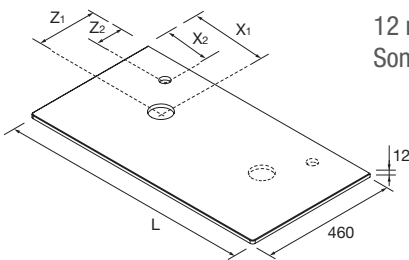

WASCHTISCHPLATTEN, 12 MM STARK

12 mm dicke Waschtischplatten mit fester Oberfläche aus weißem und kompaktem schwarzem Schiefer in Sondergrößen mit oder ohne Bearbeitung. Ein oder zwei Becken.