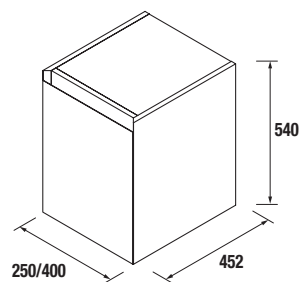

pure		real		intense	
ART.NR	€	ART.NR	€	ART.NR	€
250	91407	91408		91409	
400	91410	91411		91412