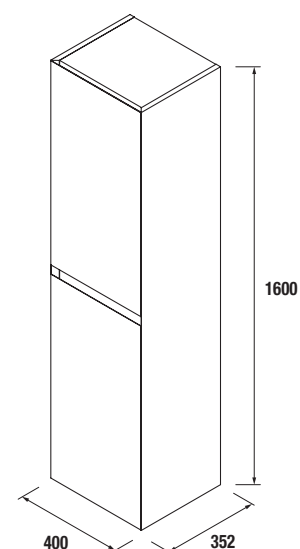

pure		real		intense	
ART.NR	€	ART.NR	€	ART.NR	€
91429		91447		91451	

REGAL MOMENT 800 OFFEN

Reversibles offenes Modul. Kann mit Moment-Modulen und Spiegeln kombiniert werden. Wird im Bausatzformat geliefert.

pure		real		intense	
ART.NR	€	ART.NR	€	ART.NR	€
91475		91476		91477