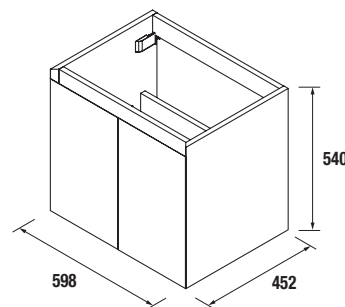

SERIE MOMENT

2 TÜREN, SCHRANKELEMENT MIT TÜR UND HOCHSCHRANK

SERIE MOMENT

SCHRANKMODUL, REGAL UND HANDTUCHHALTER

WASCHTISCHUNTERSCHRANK MOMENT MIT 2 TÜREN

Schrank wandhängend mit 2 Türen und weit öffnenden Soft-Close-Scharnieren. Innenausstattung aus Naturholz mit höhenverstellbarem Sperrholzboden.

pure		real		intense	
ART.NR	€	ART.NR	€	ART.NR	€
91404		91405		91406