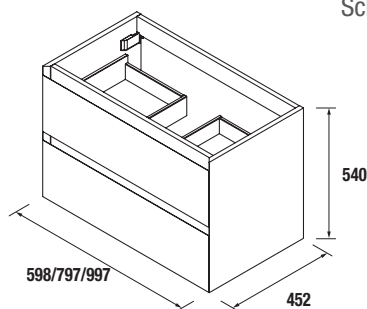

WASCHTISCHUNTERSCHRANK MOMENT MIT 2 SCHUBLADEN WANDHÄNGEND

Schrank wandhängend mit 2 Schubladen mit Volllauszug und Soft-Close-System, Kapazität 40 kg.

	pure		real		intense	
	ART.NR	€	ART.NR	€	ART.NR	€
600	91368		91369		91370	
800	91371		91372		91373	
1000	91374		91375		91376