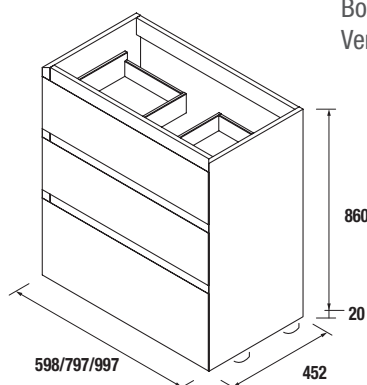

## SCHRANKMOMENT 3 SCHUBLADEN

Bodenstehender Schrank mit 3 Holzschubladen mit Volllauszug und Soft-Close-System, Tragkraft 40 kg. Verstellbare ABS-FüÙe (20 mm) im Lieferumfang enthalten.

	pure		real		intense	
	ART.NR	€	ART.NR	€	ART.NR	€
600	91395		91396		91397	
800	91398		91399		91400	
1000	91401		91402		91403	