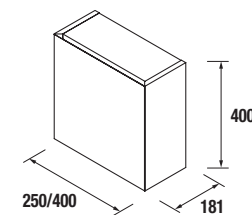

MOMENT 400-MODUL 1 TÜR

Reversibles Schrankmodul mit 1 Tür und weit öffnenden Soft-Close-Scharnieren. Innenausstattung aus Naturholz. Mit 1 verstellbarem Glasboden.

pure		real		intense	
ART.NR	€	ART.NR	€	ART.NR	€
250	91461	91463		91464	
400	91458	91459		91460	

SCHRANKELEMENT MOMENT 1 TÜR

Reversibles Schrankelement mit 1 Tür und weit öffnenden Scharnieren und Soft-Close-Verschluss. Innenausstattung aus Naturholz mit höhenverstellbarer Ablage aus Naturholz.