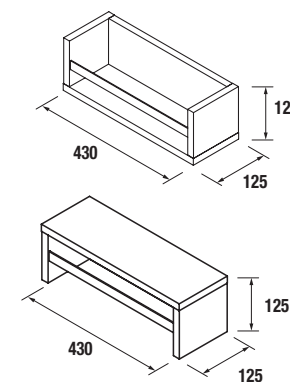

MOMENT-HANDTUCHHALTER MIT ABLAGE

Reversibles Board mit Handtuchhalter. Wird montiert geliefert.

pure		real		intense	
ART.NR	€	ART.NR	€	ART.NR	€
91465		91466		91467