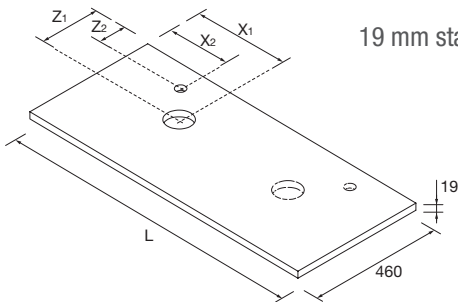

### WASCHTISCHPLATTEN 19 MM STÄRKE

19 mm starke Waschtischplatten in Sondergrößen mit oder ohne Bearbeitung. Ein oder zwei Becken.

Auftragsformular  
herunterladen.

nach Maß auf Anfrage	pure		real		intense	
	ART.NR	€	ART.NR	€	ART.NR	€
< 1000	91413		91418		91423	
1001 - 1400	91414		91419		91424	
1401 - 1800	91415		91420		91425	
1801 - 2000	91416		91421		91426	
2001 - 2400	91417		91422		91427	