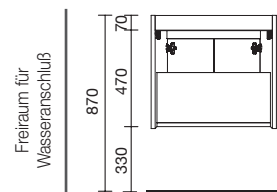

SERIE MOMENT

2 TÜREN, SCHRANKELEMENT MIT TÜR UND HOCHSCHRANK

SERIE MOMENT

SCHRANKMODUL, REGAL UND HANDTUCHHALTER

WASCHTISCHUNTERSCHRANK MOMENT MIT 2 TÜREN

Schrank wandhängend mit 2 Türen und weit öffnenden Soft-Close-Scharnieren. Innenausstattung aus Naturholz mit höhenverstellbarem Sperrholzboden.

pure		real		intense	
ART.NR	€	ART.NR	€	ART.NR	€
91404		91405		91406	

MOMENT 400-MODUL 1 TÜR

Reversibles Schrankmodul mit 1 Tür und weit öffnenden Soft-Close-Scharnieren. Innenausstattung aus Naturholz. Mit 1 verstellbarem Glasboden.

pure		real		intense	
ART.NR	€	ART.NR	€	ART.NR	€
250	91461	91463		91464	
400	91458	91459		91460	

SCHRANKELEMENT MOMENT 1 TÜR

Reversibles Schrankelement mit 1 Tür und weit öffnenden Scharnieren und Soft-Close-Verschluss. Innenausstattung aus Naturholz mit höhenverstellbarer Ablage aus Naturholz.

pure		real		intense	
ART.NR	€	ART.NR	€	ART.NR	€
250	91407	91408		91409	
400	91410	91411		91412	

MOMENT 800-MODUL 1 TÜR

Reversibles Schrankmodul mit 1 Tür und weit öffnenden Soft-Close-Scharnieren. Innenausstattung aus Naturholz. Mit 2 verstellbaren Glasböden.

pure		real		intense	
ART.NR	€	ART.NR	€	ART.NR	€
250	91452	91453		91454	
400	91455	91456		91457	

HOCHSCHRANK MOMENT 1600 MIT 2 TÜREN

Reversibler 2-türiger Hochschrank, mit weit öffnenden Scharnieren mit Soft-Close-Verschluss. Innenausstattung aus Naturholz mit 4 verstellbaren Glasböden.

pure		real		intense	
ART.NR	€	ART.NR	€	ART.NR	€
91429		91447		91451	

REGAL MOMENT 800 OFFEN

Reversibles offenes Modul. Kann mit Moment-Modulen und Spiegeln kombiniert werden. Wird im Bausatzformat geliefert.

pure		real		intense	
ART.NR	€	ART.NR	€	ART.NR	€
91475		91476		91477	

MOMENT-HANDTUCHHALTER MIT ABLAGE

Reversibles Board mit Handtuchhalter. Wird montiert geliefert.