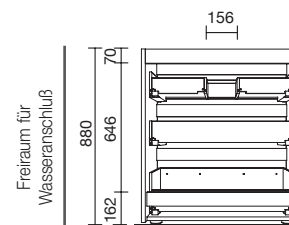

## SCHRANKMOMENT 3 SCHUBLADEN

Bodenstehender Schrank mit 3 Holzschubladen mit Volllauszug und Soft-Close-System, Tragkraft 40 kg. Verstellbare ABS-FüÙe (20 mm) im Lieferumfang enthalten.

	pure		real		intense	
	ART.NR	€	ART.NR	€	ART.NR	€
600	91395		91396		91397	
800	91398		91399		91400	
1000	91401		91402		91403	