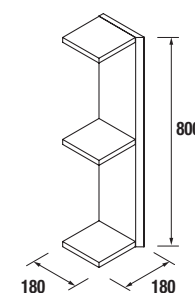

REGAL MOMENT 800 OFFEN

Reversibles offenes Modul. Kann mit Moment-Modulen und Spiegeln kombiniert werden. Wird im Bausatzformat geliefert.

pure		real		intense	
ART.NR	€	ART.NR	€	ART.NR	€
91475		91476		91477