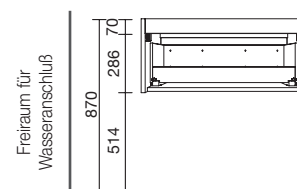

SELBSTEINZUG VOLLAUSZUG

SERIE MOMENT

1 SCHUBLADE, 2 SCHUBLADEN UND 3 SCHUBLADEN AUS BIRKENHOLZ

WASCHTISCHUNTERSCHRANK MOMENT 1 SCHUBLADE WANDHÄNGEND

Schrank wandhängend mit 1 Holzschublade mit Volllauszug und Soft-Close-System, Kapazität 40 kg. Erfordert einen reduzierten Siphon für integrierte Waschtische. Verstellbare ABS-FüÙe (20 mm) im Lieferumfang enthalten.

	pure		real		intense	
	ART.NR	€	ART.NR	€	ART.NR	€
600	91356		91357		91358	
800	91359		91360		91361	
1000	91362		91366		91367	

WASCHTISCHUNTERSCHRANK MOMENT MIT 2 SCHUBLADEN WANDHÄNGEND

Schrank wandhängend mit 2 Schubladen mit Volllauszug und Soft-Close-System, Kapazität 40 kg.

	pure		real		intense	
	ART.NR	€	ART.NR	€	ART.NR	€
600	91368		91369		91370	
800	91371		91372		91373	
1000	91374		91375		91376	

SCHRANKMOMENT 3 SCHUBLADEN

Bodenstehender Schrank mit 3 Holzschubladen mit Volllauszug und Soft-Close-System, Tragkraft 40 kg. Verstellbare ABS-FüÙe (20 mm) im Lieferumfang enthalten.

	pure		real		intense	
	ART.NR	€	ART.NR	€	ART.NR	€
600	91395		91396		91397	
800	91398		91399		91400	
1000	91401		91402		91403