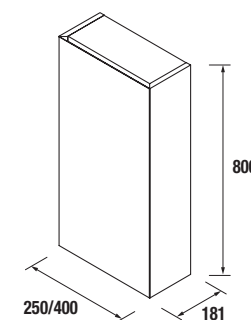

MOMENT 800-MODUL 1 TÜR

Reversibles Schrankmodul mit 1 Tür und weit öffnenden Soft-Close-Scharnieren. Innenausstattung aus Naturholz. Mit 2 verstellbaren Glasböden.

pure		real		intense	
ART.NR	€	ART.NR	€	ART.NR	€
250	91452	91453		91454	
400	91455	91456		91457	

HOCHSCHRANK MOMENT 1600 MIT 2 TÜREN

Reversibler 2-türiger Hochschrank, mit weit öffnenden Scharnieren mit Soft-Close-Verschluss. Innenausstattung aus Naturholz mit 4 verstellbaren Glasböden.