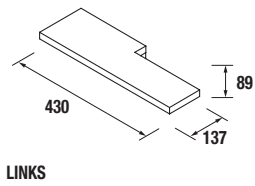

SPIEGELBOARD (LINKS)

Board zur Kombination mit Spiegel. Wird im Bausatzformat geliefert.

pure		real		intense	
ART.NR	€	ART.NR	€	ART.NR	€
91469		91471		91473