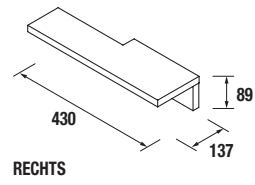

SERIE MOMENT
ABLAGEN UND ZUBEHÖR

SPIEGELBOARD (RECHTS)

Board zur Kombination mit Spiegel. Wird im Bausatzformat geliefert.

pure		real		intense	
ART.NR	€	ART.NR	€	ART.NR	€
91468		91470		91472