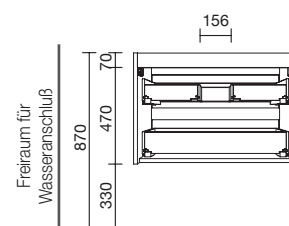

## SCHRANKMOMENT 3 SCHUBLADEN

Bodenstehender Schrank mit 3 Holzschubladen mit Volllauszug und Soft-Close-System, Tragkraft 40 kg. Verstellbare ABS-FüÙe (20 mm) im Lieferumfang enthalten.

	pure		real		intense	
	ART.NR	€	ART.NR	€	ART.NR	€
600	91395		91396		91397	
800	91398		91399		91400	
1000	91401		91402		91403	