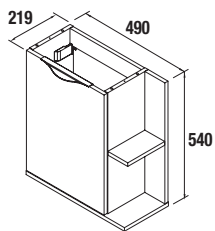

# MARTHA

BADMÖBEL 1 TÜR MIT REGAL

## SCHRÄNKE WANDHÄNGEND TÜR UND FÄCHER

Schrank wandhängend mit Softclose. AL-Griff glänzend. L/R Montage

sbiancato		alsace	
ART.NR	€	ART.NR	€
24786		26832	

WASCHTISCH MARTHA (solid surface)

ART.NR	€
24785	