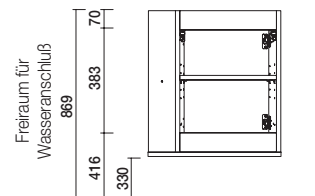

# MARTHA

BADMÖBEL 1 TÜR MIT REGAL

## SCHRÄNKE WANDHÄNGEND TÜR UND FÄCHER

Schrank wandhängend mit Softclose. AL-Griff glänzend. L/R Montage

sbiancato		alsace	
ART.NR	€	ART.NR	€
24786		26832	

WASCHTISCH MARTHA (solid surface)

ART.NR	€
24785	