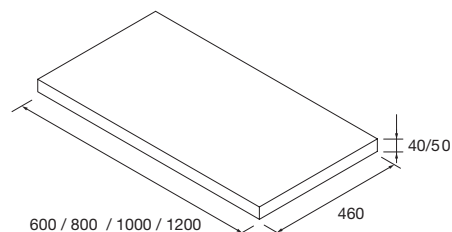

### WASCHTISCHPLATTEN 16 MM STÄRKE

Waschtischplatten in 16 mm Stärke und von 250 bis 2400 mm Länge OHNE Bohrung  
Melaminbeschichtete und hochdrucklamierte (Hpl) Oberflächen.

new  
product

auf Lager	weiß glänzend		grau glänzend		sbiancato		nature		eiche afrika		kiefer bahia		alsace	
	ART.NR	€	ART.NR	€	ART.NR	€	ART.NR	€	ART.NR	€	ART.NR	€	ART.NR	€
	250	23118		23119		23461		23121		91084		23120		23462
400	23122		23123		23463		23125		91085		23124		23464	
600	22960		22961		23465		22963		91086		22962		23466	
800	22964		22965		23467		22967		91087		22966		23468	
1000	22968		22969		23469		22971		91088		22970		23470	
1200	22972		22973		23471		22975		91089		22974		23472	

### WASCHTISCHPLATTEN - 40 MM UND 50 MM STÄRKE

Waschtischplatten in 50 mm Stärke für Oberflächen: Weiß, Grau und Kohlschwarz;  
Waschtischplatten in 40 mm Stärke für Oberfläche Eiche Afrika; Längen 600 - 1200 auf Lager, bis  
2400 nach Maß. OHNE Bohrung. Melaminbeschichtete und hochdrucklamierte (HPL) Oberflächen.