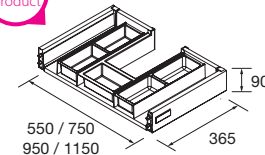

METALLSCHUBLADE OHNE FRONT, MIT SIPHONAUSSCHNITT.

Metallschublade ohne Front, mit Siphonausschnitt.

kohlschwarz-TX	
ART.NR	€
600	90967
800	90969
1000	90971
1200	90972