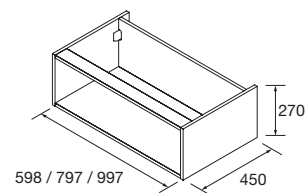

SCHRANKELEMENT ALLIANCE 1 FACH

Schränkelement wandhängend, ein Fach in carbon-TX. Kombinierbar mit Serien: Spirit / Monterrey

kohlschwarz-TX	
ART.NR	€
600	22811
800	22815
1000	22819