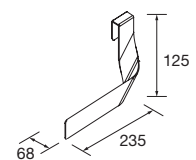

2-ER SET CHROM-FÜSSE

2-er Set Füße, verchromt, Höhe 330  
30 x 30 x 330 mm

chrom	
ART.NR	€
23899	

HANDTUCHHALTER FÜR BADMÖBEL

Einfacher Handtuchhalter JAZZ

weiß		schwarz		eloxiertem Aluminium glänzend	
ART.NR	€	ART.NR	€	ART.NR	€
23027		27042		23024	

DOPPELTER HANDTUCHHALTER JAZZ

Doppelter Handtuchhalter JAZZ

weiß		schwarz		eloxiertem Aluminium glänzend	
ART.NR	€	ART.NR	€	ART.NR	€
23028		27043		23025	

FÜSSE FÜR AUFSATZWASCHBECKEN / VENETO HÖHE 230 MM