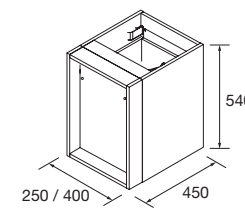

weiß glänzend	grau glänzend	sbiancato	nature	eiche afrika	kiefer bahia	alsace						
	ART.NR	€	ART.NR	€	ART.NR	€	ART.NR	€					
250	26833		26834		26838		26836		91077		26837		26839
400	26840		26841		26845		26843		91078		26844		26846