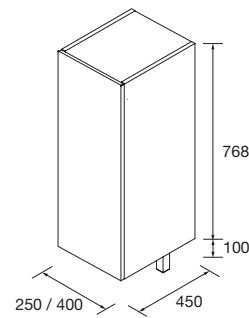

SCHRANKELEMENT ALLIANCE BODENSTEHEND

Schränkelement mit 1 Tür, links/rechts Montage, Push System und Innendekor carbon-TX. Scharniere mit 110° Öffnung, zwei höhenverstellbaren Holzböden.

1-Fuß Chrome inklusive
Kombinierbar mit Serien:
Fussion Line / Spirit

weiß glänzend		grau glänzend		sbiancato		nature		eiche afrika		kiefer bahia		alsace	
ART.NR	€	ART.NR	€	ART.NR	€	ART.NR	€	ART.NR	€	ART.NR	€	ART.NR	€
250	26847	26848		26852		26850		91080		26851		26853	
400	26854	26855		26859		26857		91081		26858		26860