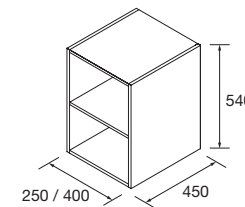

SERIE SPIRIT

MODULE UND SCHRANKELEMENT MIT HANDTUCHHALTER

SCHRANKELEMENT WANDHÄNGEND ALLIANCE MIT 2 FÄCHERN

Schränkelement wandhängend mit 2 Fächern. Kombinierbar mit Serien: Fussion Line / Spirit / Monterrey

	weiß glänzend	grau glänzend	sbiancato	nature	eiche afrika	kiefer bahia	alsace						
	ART.NR	€	ART.NR	€	ART.NR	€	ART.NR	€					
250	23348		23349		23350		23352		91075		24742		23351
400	23657		23355		23356		23358		91076		24743		23357