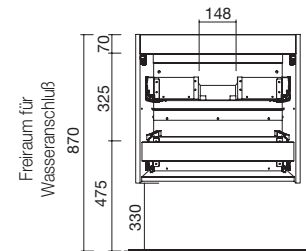

weiß glänzend		grau glänzend		sbiancato		nature		eiche afrika		kiefer bahia		alsace	
	ART.NR	€	ART.NR	€	ART.NR	€	ART.NR	€	ART.NR	€	ART.NR	€	ART.NR	€
600	26814		22799		26634		26815		91586		22800		26635	
700	83040		90936		90941		90938		90949		90939		90942	
800	22634		22802		26637		22804		91587		22803		26638	
900	90943		90944		90947		90945		90950		90946		90948	
1000	22635		22805		26640		22807		91588		22806		26641	
1200	23890		23891		26643		23893		91589		23892		26644	

SCHRANKELEMENT SPIRIT 1 TÜR LINKS/RECHTS

Schränkelement 1 Tür, Montage links / rechts und Softclose. Innendekor carbon-TX. OHNE Griff. 3 Griffmodelle zum auswählen.