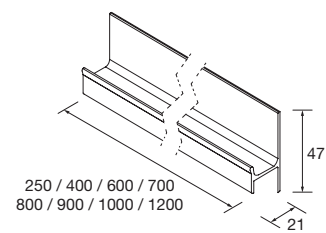

WÄHLEN SIE IHRE