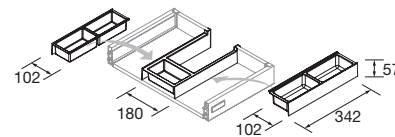

weiß glänzend		grau glänzend		sbiancato		nature		eiche afrika		kiefer bahia		alsace	
	ART.NR	€	ART.NR	€	ART.NR	€	ART.NR	€	ART.NR	€	ART.NR	€	ART.NR	€
600	26814		22799		26634		26815		91586		22800		26635	
700	83040		90936		90941		90938		90949		90939		90942	
800	22634		22802		26637		22804		91587		22803		26638	
900	90943		90944		90947		90945		90950		90946		90948	
1000	22635		22805		26640		22807		91588		22806		26641	
1200	23890		23891		26643		23893		91589		23892		26644	

SCHRANKELEMENT SPIRIT 1 TÜR LINKS/RECHTS

Schränkelement 1 Tür, Montage links / rechts und Softclose. Innendekor carbon-TX. OHNE Griff. 3 Griffmodelle zum auswählen.