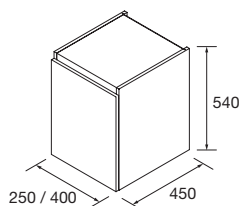

weiß glänzend		grau glänzend		sbiancato		nature		eiche afrika		kiefer bahia		alsace	
	ART.NR	€	ART.NR	€	ART.NR	€	ART.NR	€	ART.NR	€	ART.NR	€	ART.NR	€
250	22636		22775		26646		22777		92604		22776		26647	
400	26816		22778		26649		26817		92605		22779		26650	

Alle Preise zzgl. MwSt.

Salsar_239