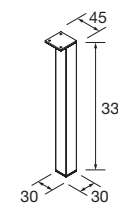

2-ER SET CHROM-FÜSSE

2-er Set Füße, verchromt, Höhe 330  
30 x 30 x 330 mm

chrom	
ART.NR	€
23899	

HANDTUCHHALTER FÜR BADMÖBEL

Einfacher Handtuchhalter JAZZ

weiß		schwarz		eloxiertem Aluminium glänzend	
ART.NR	€	ART.NR	€	ART.NR	€
23027		27042		23024	