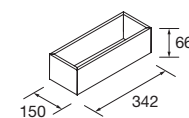

SCHUBLADENTRENNER

Für Metallschubladen, Innendekor carbon - TX.
150 x 342 x 66 mm

kohlschwarz-TX	
ART.NR	€
23030