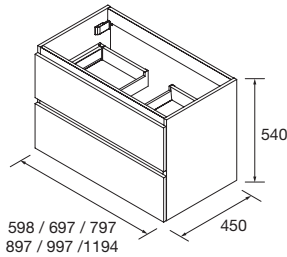

weiß glänzend		grau glänzend		sbiancato		nature		eiche afrika		kiefer bahia		alsace	
	ART.NR	€	ART.NR	€	ART.NR	€	ART.NR	€	ART.NR	€	ART.NR	€	ART.NR	€
600	26814		22799		26634		26815		91586		22800		26635	
700	83040		90936		90941		90938		90949		90939		90942	
800	22634		22802		26637		22804		91587		22803		26638	
900	90943		90944		90947		90945		90950		90946		90948	
1000	22635		22805		26640		22807		91588		22806		26641	
1200	23890		23891		26643		23893		91589		23892		26644	

SCHRANKELEMENT SPIRIT 1 TÜR LINKS/RECHTS

Schränkelement 1 Tür, Montage links / rechts und Softclose. Innendekor carbon-TX. OHNE Griff. 3 Griffmodelle zum auswählen.