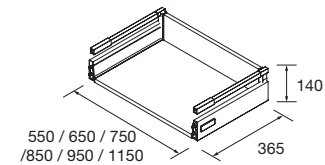

Metallschublade ohne Front, mit Siphonausschnitt.

kohlschwarz-TX	
ART.NR	€
600	90967
800	90969
1000	90971
1200	90972

SERIE SPIRIT

ZUBEHÖR

SELBSTEINZUG VOLLAUSZUG

SCHUBLADE OH. FRONT

Metallschublade ohne Front, ohne Siphonausschnitt  
150 x 324 x 66 mm