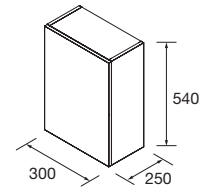

SERIE SPIRIT

SCHRANKELEMENTE, OFFENES FACH UND ZUBEHÖR

MINI BEISTELLSCHRANK ZWEI TIEFE AUS DER ALLIANCE SERIE

Beistellschrank 250 mm tief wandhängend mit PUSH-OPEN System und Carbon-TX-Innendekor. Reversibel. Kombinierbar mit den ZWEI TIEFE Waschtischplatten und Waschbecken.