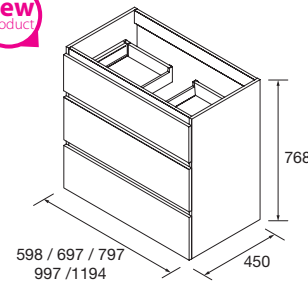

SERIE SPIRIT

3 METALLSCHUBLADEN UND ZUBEHÖR

WASCHTISCHUNTERSCHRANK SPIRIT MIT 3 SCHUBLADEN WANDHÄNGEND

WTU wandhängend mit 3 Metallschubladen, Vollauszug, Innendekor carbon TX und Softclose. OHNE Griff. 3 Modelle zum auswählen. Schubladen-Organizer inklusive, mit 2 herausnehmbaren Fächern. Ohne Füße und ohne Griffe. 3 Griffmodelle und Füße separat zu bestellen.