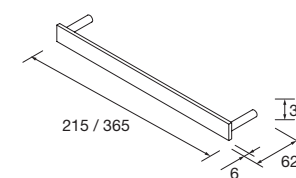

GRIF - HANDTUCHHALTER DOPP. SCHUBLADENELEMENT ALLIANCE

Griff für Allianz-Schubladenelement in verschiedenen Dekors. Separat zu bestellen

	matt weiß	matt schwarz	eloxiertem Aluminium glänzend			
	ART.NR	€	ART.NR	€	ART.NR	€
250	26915		26914		26913	
400	26920		26919		26918