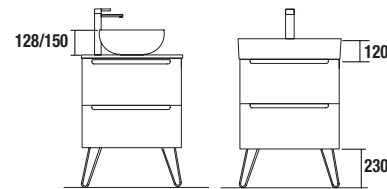

FÜSSE FÜR INTEGRIERTE WASCHECKEN HÖHE 330 MM

**2-ER SET FÜSSE UNIQ 230**  
2-er Set mit 2 optionalen Füße für wandhängende Badmöbel, 3 Ausführungen verfügbar, Höhe 230 mm, zur Verwendung mit Aufsatzwaschbecken.