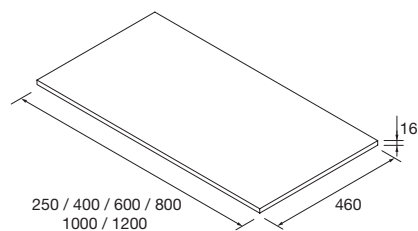

### WASCHTISCHPLATTEN 16 MM STÄRKE

Waschtischplatten in 16 mm Stärke und von 250 bis 2400 mm Länge OHNE Bohrung  
Melaminbeschichtete und hochdrucklamierte (Hpl) Oberflächen.

new  
product

auf Lager	weiß glänzend		grau glänzend		sbiancato		nature		eiche afrika		kiefer bahia		alsace	
	ART.NR	€	ART.NR	€	ART.NR	€	ART.NR	€	ART.NR	€	ART.NR	€	ART.NR	€
	250	23118		23119		23461		23121		91084		23120		23462
400	23122		23123		23463		23125		91085		23124		23464	
600	22960		22961		23465		22963		91086		22962		23466	
800	22964		22965		23467		22967		91087		22966		23468	
1000	22968		22969		23469		22971		91088		22970		23470	
1200	22972		22973		23471		22975		91089		22974		23472	