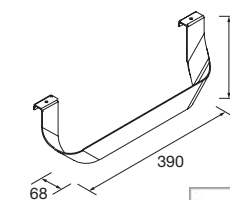

DOPPELTER HANDTUCHHALTER JAZZ

Doppelter Handtuchhalter JAZZ

weiß		schwarz		eloxiertem Aluminium glänzend	
ART.NR	€	ART.NR	€	ART.NR	€
23028		27043		23025