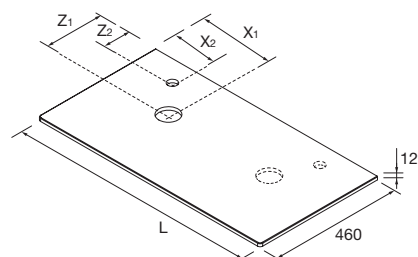

new
product

nach Maß auf Anfrage	solidweiß matt		schwarzer Schiefer		
	ART.NR	€	ART.NR	€	
	< 1000	24460		91259	
1001 - 1400	24461		91260		
1401 - 1800	24462		91261		
1801 - 2000	24463		91262		
2001 - 2400	24464		91263		

Auftragsformular
herunterladen.

HINWEIS: Waschtischplatten nach Maß (Länge) haben eine Fertigungsfrist von 15 Arbeitstagen

HINWEIS: Weitere Waschtischplatten finden Sie im Kapitel 4 "Nach Maß".