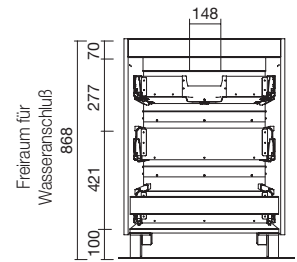

weiß glänzend	grau glänzend	sbiancato	nature	eiche afrika	kiefer bahia	alsace						
	ART.NR	€	ART.NR	€	ART.NR	€	ART.NR	€					
600	90934		90997		91000		90998		91002		90999		91001
700	91003		91004		91007		91005		91009		91006		91008
800	91010		91011		91014		91012		91016		91013		91015
900	91017		91018		91021		91019		91023		91020		91022
1000	91024		91025		91028		91026		91030		91027		91029