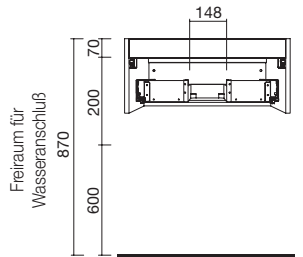

Metallschublade ohne Front, mit Siphonausschnitt.

kohlschwarz-TX	
ART.NR	€
600	90967
800	90969
1000	90971
1200	90972

SERIE SPIRIT

ZUBEHÖR

SELBSTEINZUG VOLLAUSZUG

SCHUBLADE OH. FRONT

Metallschublade ohne Front, ohne Siphonausschnitt  
150 x 324 x 66 mm