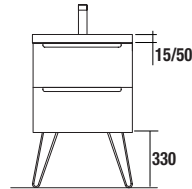

FÜSSE FÜR INTEGRIERTE WASCHECKEN HÖHE 330 MM

2-ER SET FÜSSE UNIQ 230
2-er Set mit 2 optionalen Füße für wandhängende Badmöbel, 3 Ausführungen verfügbar, Höhe 230 mm, zur Verwendung mit Aufsatzwaschbecken.

ART.NR	€	ART.NR	€	ART.NR	€
24716		24717		24718	

2-ER SET FÜSSE UNIQ 330
2-er Set mit 2 optionalen Füße für wandhängende Badmöbel, 3 Ausführungen verfügbar, Höhe 330 mm, zur Verwendung mit integriertem Waschbecken.

ART.NR	€	ART.NR	€	ART.NR	€
24713		24714		24715	

2-ER SET FÜSSE KLIM 230
2-er Set mit 2 optionalen Füße für wandhängende Badmöbel, 3 Ausführungen verfügbar, Höhe 230 mm, zur Verwendung mit Aufsatzwaschbecken.

ART.NR	€	ART.NR	€	ART.NR	€
84135		84136		84137	

2-ER SET FÜSSE KLIM 330
2-er Set mit 2 optionalen Füße für wandhängende Badmöbel, 3 Ausführungen verfügbar, Höhe 330 mm, zur Verwendung mit integriertem Waschbecken.

ART.NR	€	ART.NR	€	ART.NR	€
84131		84132		84134	

2-ER SET FÜSSE DEVA 230
2-er Set mit 2 optionalen Füße für wandhängende Badmöbel, 3 Ausführungen verfügbar, Höhe 230 mm, zur Verwendung mit Aufsatzwaschbecken.

ART.NR	€	ART.NR	€	ART.NR	€
84128		84129		84130	

2-ER SET FÜSSE DEVA 330
2-er Set mit 2 optionalen Füße für wandhängende Badmöbel, 3 Ausführungen verfügbar, Höhe 330 mm, zur Verwendung mit integriertem Waschbecken.

ART.NR	€	ART.NR	€	ART.NR	€
84125		84126		84127	

2-ER SET FÜSSE DANNA 230
2-er Set mit 2 optionalen Füße für wandhängende Badmöbel, 3 Ausführungen verfügbar, Höhe 230 mm, zur Verwendung mit Aufsatzwaschbecken.

ART.NR	€	ART.NR	€	ART.NR	€
84141		84142		84143	

2-ER SET FÜSSE DANNA 330
2-er Set mit 2 optionalen Füße für wandhängende Badmöbel, 3 Ausführungen verfügbar, Höhe 330 mm, zur Verwendung mit integriertem Waschbecken.

ART.NR	€	ART.NR	€	ART.NR	€
84138		84139		84140	

Vilna (Solid-Mineralguss matt.)

new product

ART.NR	€	ART.NR	€	ART.NR	€	ART.NR	€	ART.NR	€
91234		91235		91236		91327		91237	

Iberia (Porzellan weiß)

ART.NR	€	ART.NR	€	ART.NR	€	ART.NR	€	ART.NR	€	ART.NR	€	ART.NR	€
14711		16191		14712		19358		14713		23701		21090	
												21091	
												20744	
												20743	
												21092	
												21093	
												20745	

Constanza (Porzellan weiß)

ART.NR	€	ART.NR	€	ART.NR	€	ART.NR	€	ART.NR	€	ART.NR	€
20747		20746		15459		26783		26782		26781	
						26780		26779		26778