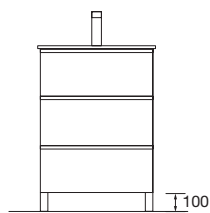

Benötigte Füße für Badmöbel mit 3 Schubladen, Höhe 100 mm