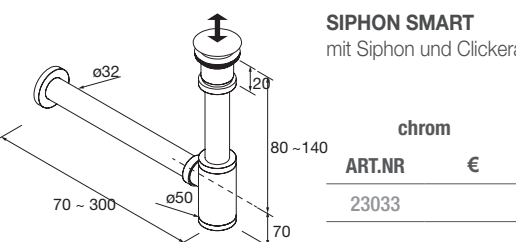

**SIPHON VINCI**  
matt schwarzer Siphon mit Clickerabfluss  
matt schwarz  
ART.NR €  
26985

**ZUSATZROHR**  
Höhe für jeden Siphonanschluss matt schwarzer. Ø32 x 400 mm  
schwarz  
ART.NR €  
85679

**VERKÜRZTER SIPHON**  
Verkürzter Siphon  
ART.NR €  
19366