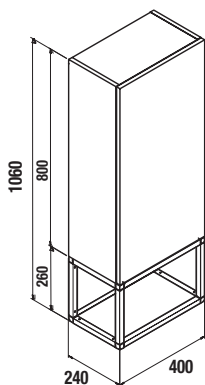

SERIE VINCI

ZUBEHÖR, SPIEGEL UND LED-LEUCHTEN

VINCI-MODUL

VINCI Modul in eiche afrika, li/re Montage mit Push System und 2 höhenverstellbaren Glasböden.