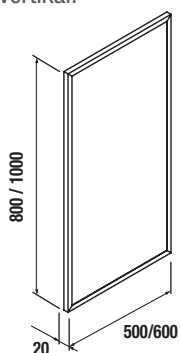

### VINCI-HANDTUCH MIT ABLAGE

Handtuchhalter in 2 Breiten mit Ablage eiche afrika

eiche afrika	
ART.NR	€
400	25645
600	25779

### VINCI-SPIEGEL

Spiegel mit schwarz lackiertem Aluminiumrahmen horizontal/vertikal.

	ART.NR	€
500 X 1000	25641	
600 X 800	26425	
1000 X 600	25640	