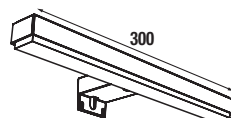

VINCI LEUCHE

VINCI schwarze LED Leuchte mit bidirektionaler Lichtverteilung (oben / unten) IP44 (1x8W) (525lm) (5200K).

ART.NR	€
26343