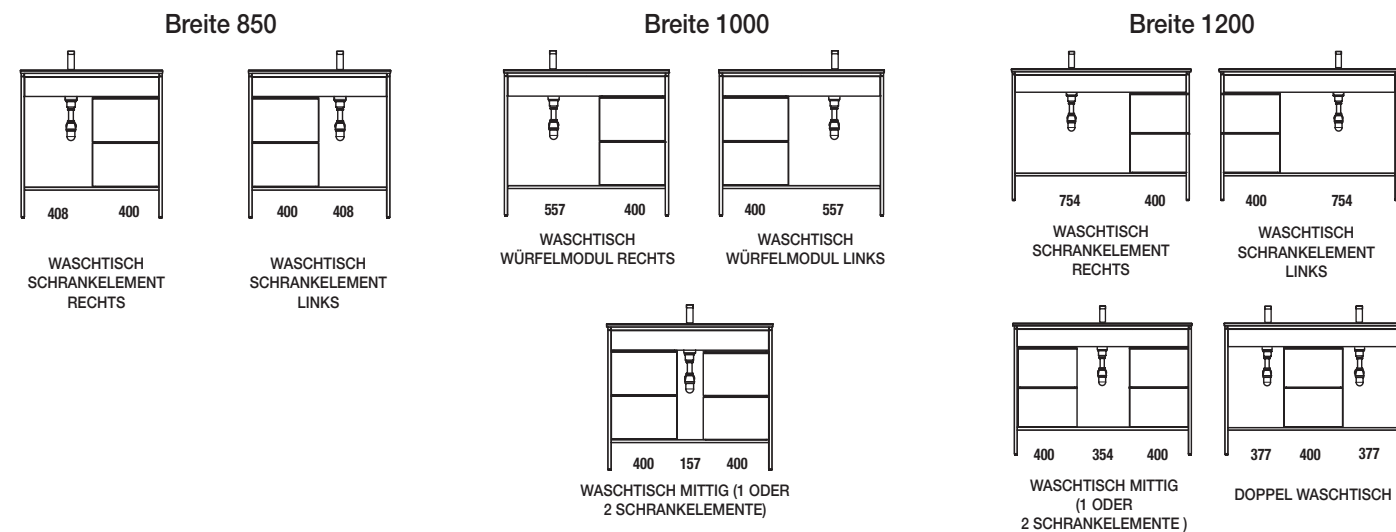

eiche afrika	
ART.NR	€
850	26723
1000	26724
1200	26725

SCHRANKELEMENT VINCI, EICHE AFRIKA, 2 SCHUBLADEN

VINCI Schrankelement eiche afrika mit schwarz matt lackiertem Aluminium Griff, mit 2 Holzschubladen, versteckten Auszugsführungen Plus und Innendekor carbon-TX (kombinierbar je nach Kombinationsmodellen).

eiche afrika	
ART.NR	€
26726	

SERIE VINCI

KOMBINATION MIT WASCHTISCHE

Iberia (Porzellan weiß)

855/R	855/L	1005/R	1005/L	1010/C
ART.NR €	ART.NR €	ART.NR €	ART.NR €	ART.NR €
21090	21091	20744	20743	14713

1210/R	1210/L	1210/C	1210/2 Stück
ART.NR €	ART.NR €	ART.NR €	ART.NR €
20747	20746	23701	15459

KOMBINATIONEN MIT WASCHTISCHEN UND SCHRANKELEMENTEN

Sofia (mineralmarmo)

855/R	855/L	1005/R	1005/L	1005/C
ART.NR €	ART.NR €	ART.NR €	ART.NR €	ART.NR €
18686	18685	18688	18689	19100

1205/R	1205/L	1205/C	1205/2 Stück
ART.NR €	ART.NR €	ART.NR €	ART.NR €
18684	18683	21073	18691