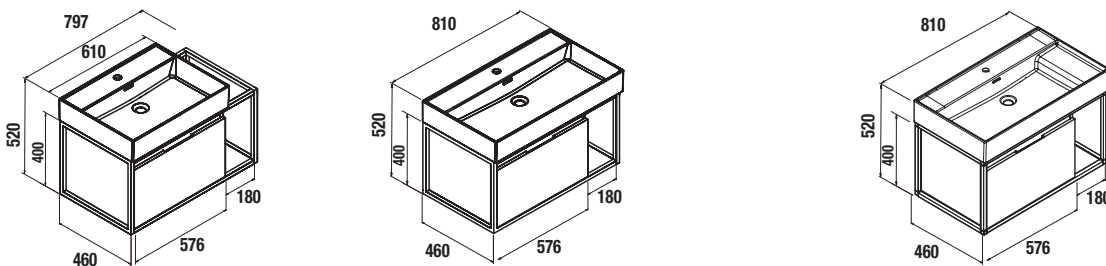

eiche afrika		eiche afrika		eiche afrika	
	ART.NR	€	ART.NR	€	ART.NR	€
800 (VENETO 610)	26435		800 (VENETO 810)	26436	800 (VENETO 810 CON ZONA DE APOYO)	87522