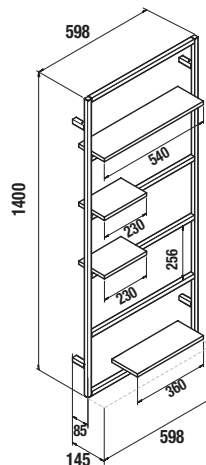

VINCI-REGAL

VINCI Regal mit variablen Ablagen in eiche afrika. (beinhaltet 1 große Ablage, 1 mittlere Ablage, 2 kleine Ablagen)

eiche afrika	
ART.NR	€
26426	

VINCI-HANDTUCH MIT ABLAGE

Handtuchhalter in 2 Breiten mit Ablage eiche afrika

eiche afrika	
ART.NR	€
400	25645
600	25779

BARBERO-SPIEGEL

Runder Spiegel mit Aufhänger. Rahmen und LEDerriemen Simil.

ART.NR	€
24789