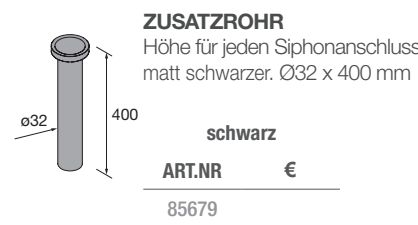

**SIPHON VINCI**  
matt schwarzer Siphon mit Clickerabfluss  
matt schwarz  
ART.NR €  
26985

**ZUSATZROHR**  
Höhe für jeden Siphonanschluss matt schwarzer. Ø32 x 400 mm  
schwarz  
ART.NR €  
85679

**VERKÜRZTER SIPHON**  
Verkürzter Siphon  
ART.NR €  
19366