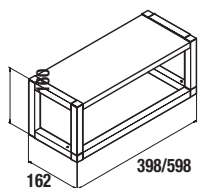

VINCI-HANDTUCH MIT ABLAGE

Handtuchhalter in 2 Breiten mit Ablage eiche afrika