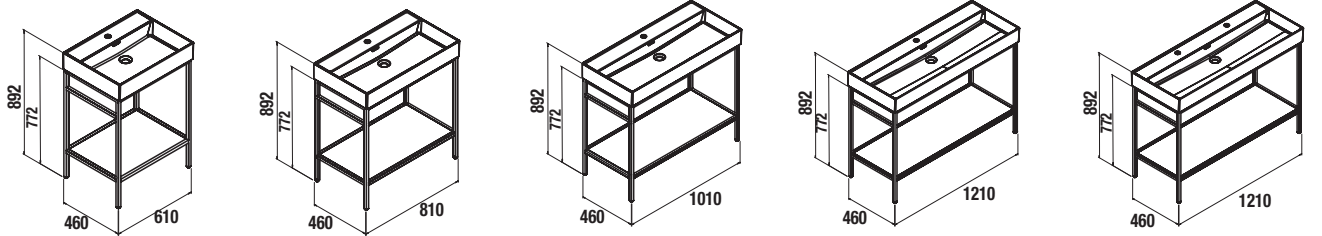

SET VINCI + VENETO - BODENSTEHEND

Set bestehend aus VINCI Struktur in schwarz matt lackiertem Aluminium-Profil mit Ablage in eiche afrika, höhenverstellbaren Füßen und Handtuchhalter, li/re Montage, mit VENETO Keramikwaschtisch. (Die Möbel werden teilmontiert geliefert)