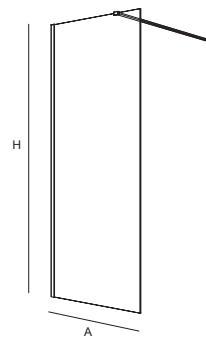

SERIE HEAVEN BLACK WALK IN

DUSCHABTRENNUNG WALK IN

- ESG Glas 8 mm.
- Inklusive Spanner für Halterung festes Element - Wand.
- Aluminiumprofil in matt schwarz
- Serienmäßige Antikalkbeschichtung für alle Modelle

Ultra-Protect
Anti-Kalk-Behandlung enthalten

WALK IN

MAßE (A)	HÖHE (H)	FINISH	ANZAHL VON VERPACKUNGEN	glas		fume		translucent	
				ART.NR	€	ART.NR	€	ART.NR	€
< 400	1950	matt schwarz	1	26344		26356		26350	
400 - 600	1950	matt schwarz	1	26345		26357		26351	
600 - 800	1950	matt schwarz	1	26346		26358		26352	
800 - 1000	1950	matt schwarz	1	26347		26359		26353	
1000 - 1200	1950	matt schwarz	1	26348		26360		26354	
1200 - 1400	1950	matt schwarz	1	26349		26361		26355	

* Wenden Sie sich bei Fragen zur Lieferzeit an Ihren Händler

VORDERFRONT DUSCHE

matt schwarz

ART.NR	BESCHREIBUNG	€
25408	wandbefestigung	
82756	abgewinkeltes Profil	
83627	Verbindungsstück für 2 Stecker	
89557	Deckenstütze