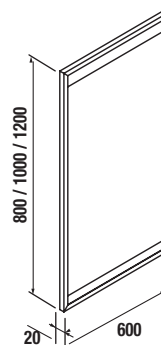

### VINCI-SPIEGEL

Spiegel mit schwarz lackiertem Aluminiumrahmen horizontal/vertikal.

	ART.NR	€
500 X 1000	25641	
600 X 800	26425	
1000 X 600	25640	

### VINCI LICHTSPIEGEL

Spiegel mit schwarz lackiertem Aluminiumrahmen horizontal/vertikal und sandgestraht 35 mm IP44 (20W) (1800lm) (5700K)

	ART.NR	€
600 X 800	26340	
1000 X 600	26341	
1200 X 600	26342	