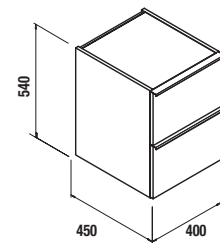

eiche afrika	
ART.NR	€
26726	

SERIE VINCI

KOMBINATION MIT WASCHTISCHE

Iberia (Porzellan weiß)

855/R	855/L	1005/R	1005/L	1010/C
ART.NR €	ART.NR €	ART.NR €	ART.NR €	ART.NR €
21090	21091	20744	20743	14713

1210/R	1210/L	1210/C	1210/2 Stück
ART.NR €	ART.NR €	ART.NR €	ART.NR €
20747	20746	23701	15459