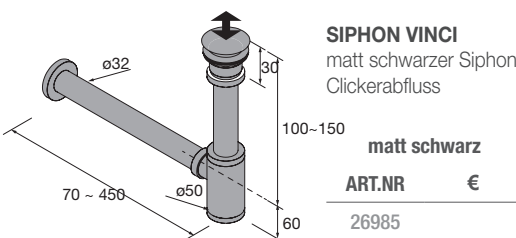

**SIPHON VINCI**  
matt schwarzer Siphon mit Clickerabfluss  
matt schwarz  
ART.NR €  
26985

**ZUSATZROHR**  
Höhe für jeden Siphonanschluss matt schwarzer. Ø32 x 400 mm  
schwarz  
ART.NR €  
85679

**VERKÜRZTER SIPHON**  
Verkürzter Siphon  
ART.NR €  
19366