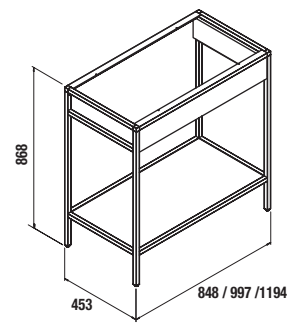

SERIE VINCI

BODENSTRUKTUR UND SCHRANKELEMENT MIT 2 SCHUBLADEN

BODENSTEHEND VINCI STRUKTUR OHNE WASCHTISCH

VINCI Struktur in matt schwarz lackiertem Aluminium mit Ablage in eiche afrika und höhenverstellbaren Füßen (Die Struktur wird montiert geliefert, kombinierbar mit den unten angegebenen Waschtischen und Schrankelementen je nach Kombinationsmodell).

eiche afrika	
ART.NR	€
850	26723
1000	26724
1200	26725

SCHRANKELEMENT VINCI, EICHE AFRIKA, 2 SCHUBLADEN

VINCI Schrankelement eiche afrika mit schwarz matt lackiertem Aluminium Griff, mit 2 Holzschubladen, versteckten Auszugsführungen Plus und Innendekor carbon-TX (kombinierbar je nach Kombinationsmodellen).