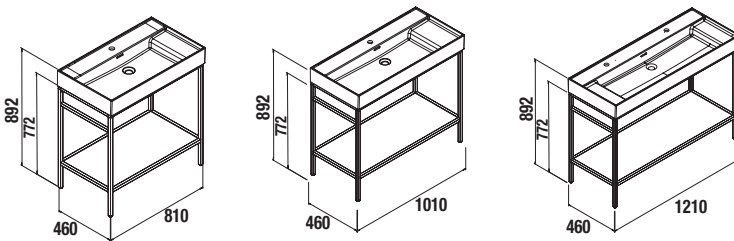

VINCI + VENETO MIT SEITLICHER ABLAGE

	eiche afrika		eiche afrika		eiche afrika	
	ART.NR	€	ART.NR	€	ART.NR	€
800	87519		1000	87520	1200	87521

SET VINCI + VENETO - WANDHÄNGEND

Set bestehend aus VINCI Struktur in schwarz matt lackiertem Aluminium-Profil mit Fronten in eiche afrika, einer großen Metallschublade (Innendekor carbon-TX), mit Regal (wahlweise rechts oder links montierbar) und VENETO Keramikwaschtisch. (Möbel wird mit montierter Struktur geliefert. Für den Waschtisch ist ein platzsparender Siphon zu bestellen, Art.Nr. 19366)