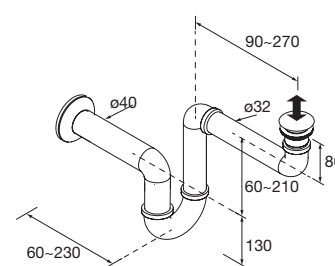

**SIPHON VINCI**  
matt schwarzer Siphon mit Clickerabfluss  
matt schwarz  
ART.NR €  
26985

**ZUSATZROHR**  
Höhe für jeden Siphonanschluss matt schwarzer. Ø32 x 400 mm  
schwarz  
ART.NR €  
85679

**VERKÜRZTER SIPHON**  
Verkürzter Siphon  
ART.NR €  
19366