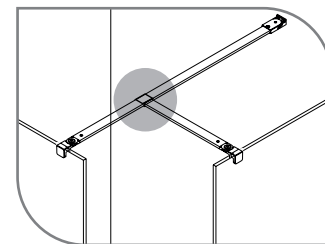

Zweifachstabilisator