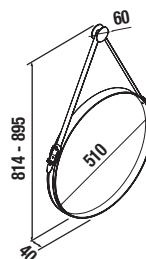

BARBERO-SPIEGEL

Runder Spiegel mit Aufhänger. Rahmen und LEDerriemen Simil.