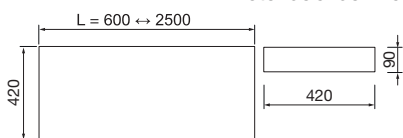

ÉTAGÈRES COMPAKT PROFONDEUR 420 MM

Étagères sur mesure de profondeur 420 mm. Supports réglables 80 x 340 mm et équerres de fixation incluses.