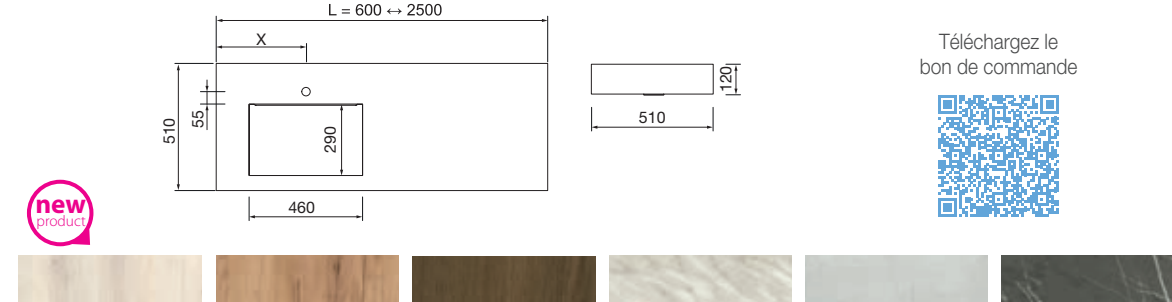

Bali		Chêne africain		Havana		Marbre blanc		Ciment		Gris pierre	
	COD.	€	COD.	€	COD.	€	COD.	€	COD.	€	COD.	€
1 Plan vasque	600 - 800	91155	25452	83986	25478	25606	25491					
	801 - 1000	91156	25453	83987	25479	25607	25492					
	1001 - 1200	91157	25454	83988	25480	25608	25493					
	1201 - 1400	91158	25455	83989	25481	25609	25494					
	1401 - 1600	91159	25456	83990	25482	25610	25495					
	1601 - 1800	91160	25457	83991	25483	25611	25496					
	1801 - 2000	91584	25458	83992	25484	25612	25497					
	2001 - 2500	91161	25459	83993	25485	25613	25498					

Note: délai de livraison de 4 a 6 semaines pour les plans sur mesure.