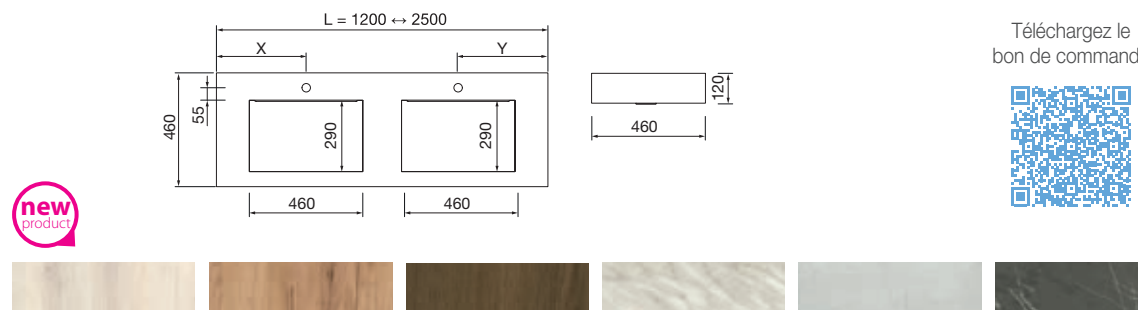

Bali		Chêne africain		Havana		Marbre blanc		Ciment		Gris pierre	
	COD.	€	COD.	€	COD.	€	COD.	€	COD.	€	COD.	€
2 Plans vasques	1201 - 1400	91149	24478	83978	25434	25601	25447					
	1401 - 1600	91151	24479	83979	25435	25602	25448					
	1601 - 1800	91152	24480	83981	25436	25603	25449					
	1801 - 2000	91153	24481	83982	25437	25604	25450					
	2001 - 2500	91154	24482	83984	25438	25605	25451					

Note: délai de livraison de 4 a 6 semaines pour les plans sur mesure.

PLANS COMPAKT AVEC VASQUE INTÉGRÉE (460) PROFONDEUR 510 MM

Plans sur mesure avec vasque intégrée 460 x 290 mm et cuve en abs avec traitement antibactérien. Supports réglables 105 x 415 mm et équerres de fixation incluses.