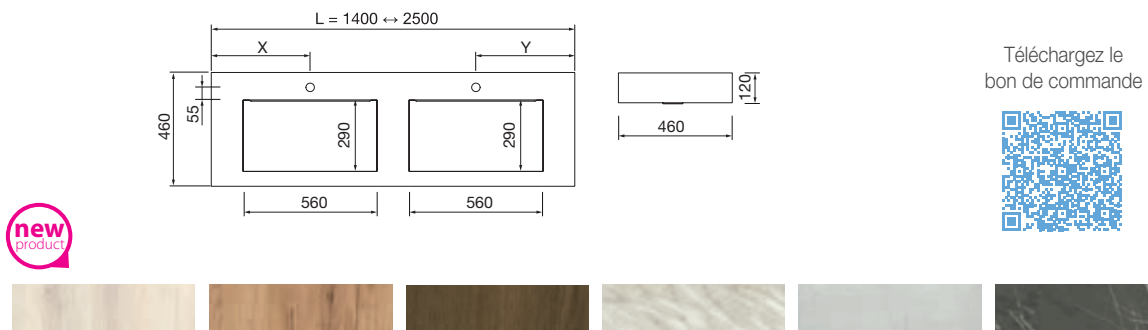

Bali		Chêne africain		Havana		Marbre blanc		Ciment		Gris pierre	
	COD.	€	COD.	€	COD.	€	COD.	€	COD.	€	COD.	€
2 Plans vasques	1400 - 1600	91175	83296	84105	83349	83401	83375					
	1601 - 1800	91176	83297	84106	83350	83402	83376					
	1801 - 2000	91177	83298	84107	83351	83403	83377					
	2001 - 2400	91178	83299	84108	83352	83404	83378					

Note: délai de livraison de 4 a 6 semaines pour les plans sur mesure.

PLANS COMPAKT AVEC VASQUE INTÉGRÉE (560) PROFONDEUR 510 MM

Plans sur mesure avec vasque intégrée 560 x 290 mm et cuve en abs avec traitement antibactérien. Supports réglables 105 x 415 mm et équerres de fixation incluses.