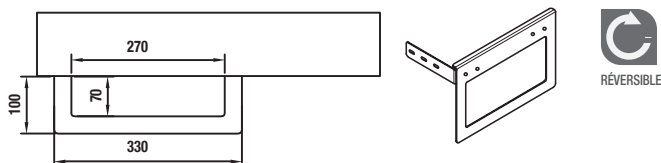

Blanc mat		Noir mat		Chrome	
COD.	€	COD.	€	COD.	€
26194		26195		26193