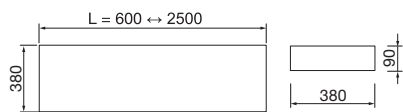

COD = L =

ÉTAGÈRES COMPAKT PROFONDEUR 380 MM

Étagères sur mesure de profondeur 380 mm. Supports réglables 80 x 340 mm et équerres de fixation incluses.