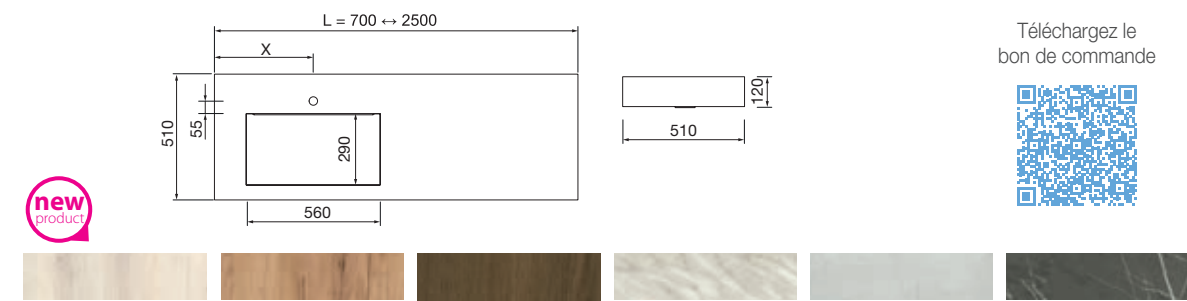

Bali		Chêne africain		Havana		Marbre blanc		Ciment		Gris pierre	
	COD.	€	COD.	€	COD.	€	COD.	€	COD.	€	COD.	€
1 Plan vasque	700 - 800	91179	83300	84109	83353	83405	83379					
	801 - 1000	91180	83301	84110	83354	83406	83380					
	1001 - 1200	91181	83302	84111	83355	83407	83381					
	1201 - 1400	91182	83303	84112	83356	83408	83382					
	1401 - 1600	91183	83304	84113	83357	83409	83383					
	1601 - 1800	91184	83306	84114	83358	83410	83384					
	1801 - 2000	91185	83307	84115	83359	83411	83385					
2001 - 2500	91186	83308	84116	83360	83412	83386						

Note: délai de livraison de 4 a 6 semaines pour les plans sur mesure.