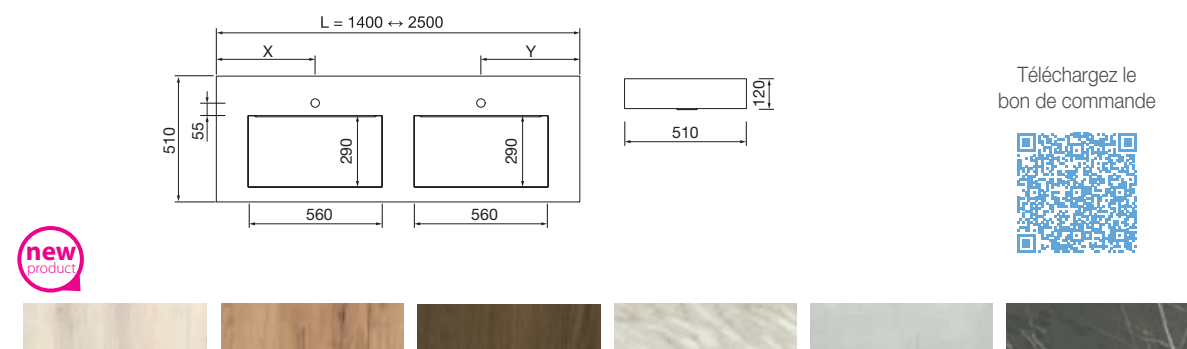

Bali		Chêne africain		Havana		Marbre blanc		Ciment		Gris pierre	
	COD.	€	COD.	€	COD.	€	COD.	€	COD.	€	COD.	€
2 Plans vasques	1400 - 1600	91187	83310	84118	83362	83414	83388					
	1601 - 1800	91188	83311	84119	83363	83415	83389					
	1801 - 2000	91189	83312	84120	83364	83416	83390					
	2001 - 2500	91190	83313	84121	83365	83417	83391					

Note: délai de livraison de 4 a 6 semaines pour les plans sur mesure.