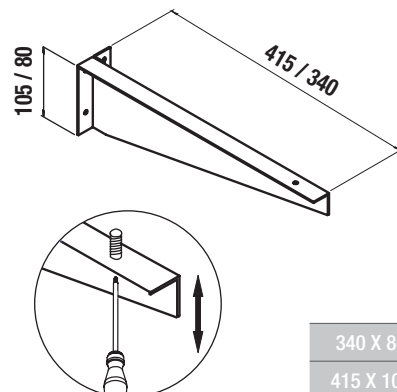

JEU DE 2 ÉQUERRES DE SUPPORT RÉGLABLE

Equerre de support réglable pour plans de toilette.

	COD.	€
340 X 80	26197	
415 X 105	26196