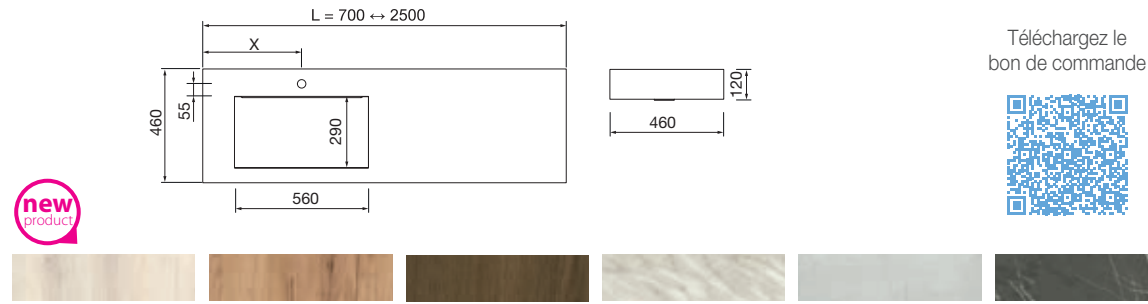

PLANS COMPAKT AVEC VASQUE INTÉGRÉE (560) PROFONDEUR 460 MM

Plans sur mesure avec vasque intégrée 560 x 290 mm et cuve en abs avec traitement antibactérien. Supports réglables 105 x 415 mm et équerres de fixation incluses.

	Bali		Chêne africain		Havana		Marbre blanc		Ciment		Gris pierre	
	COD.	€	COD.	€	COD.	€	COD.	€	COD.	€	COD.	€
1 Plan vasque	700 - 800	91167	83287	84096	83340	83392	83366					
	801 - 1000	91168	83288	84097	83341	83393	83367					
	1001 - 1200	91169	83289	84098	83342	83394	83368					
	1201 - 1400	91170	83290	84099	83343	83395	83369					
	1401 - 1600	91171	83291	84100	83344	83396	83370					
	1601 - 1800	91172	83292	84101	83345	83397	83371					
	1801 - 2000	91173	83293	84102	83346	83398	83372					
2001 - 2500	91174	83294	84103	83347	83399	83373						

Note: délai de livraison de 4 a 6 semaines pour les plans sur mesure.