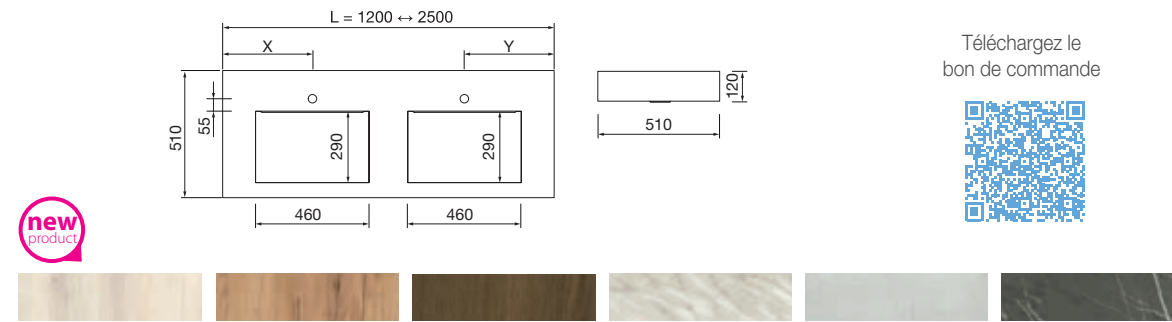

Bali		Chêne africain		Havana		Marbre blanc		Ciment		Gris pierre	
	COD.	€	COD.	€	COD.	€	COD.	€	COD.	€	COD.	€
2 Plans vasques	1201 - 1400	91162	25460	83998	25486	25614	25499					
	1401 - 1600	91163	25461	84000	25487	25615	25500					
	1601 - 1800	91164	25462	84001	25488	25616	25501					
	1801 - 2000	91165	25463	84012	25489	25617	25502					
	2001 - 2500	91166	25464	84013	25490	25618	25503					

Note: délai de livraison de 4 a 6 semaines pour les plans sur mesure.