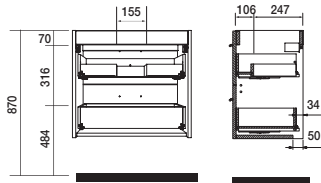

	Blanc brillant		Chêne naturel		Pin bahia	
	COD.	€	COD.	€	COD.	€
500	24074		23272		24075	
600	21615		23273		21617	
800	21618		23274		21620	

Espace disponible pour arrivées d'eau

JEU DE PIEDS POUR VASQUE INTÉGRÉE. HAUTEUR 330 mm

JEU DE 2 PIEDS FINITION CHROME

Ensemble de 2 pieds chromés hauteur 330. 30 x 30 x 330 mm

Chrome	
COD.	€
23899	

JEU DE 2 PIEDS ALLIANCE

Jeu de 2 pieds pour profondeur 40 hauteur 310 mm

* Il faut combiner le jeu de pieds avec une étagère en bois (voir ci-dessous)

Noir		Chrome	
COD.	€	COD.	€
24346		24345	

TABLETTE ALLIANCE

Étagère en bois, épaisseur 16 mm 492 - 592 - 792 x 347 x 16 mm

	Blanc brillant		Chêne naturel		Pin bahia	
	COD.	€	COD.	€	COD.	€
500	24347		24348		24349	
600	24350		24351		24352	
800	24839		24840		24838	

Plans Vasques Iberia (Porcelaine blanche)

510/C		610/C		810/C	
COD.	€	COD.	€	COD.	€
21564		21360		21565	

JEU DE 2 PIEDS UNIQ 330

Jeu de 2 pieds optionnel en acier pour meubles suspendus, 3 finitions disponibles, hauteur 330 mm, pour une utilisation avec plan vasque intégrée.