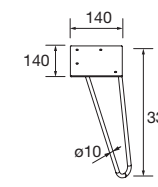

JEU DE 2 PIEDS FINITION CHROME

Ensemble de 2 pieds chromés hauteur 330. 30 x 30 x 330 mm

Chrome	
COD.	€
23899	

JEU DE 2 PIEDS ALLIANCE

Jeu de 2 pieds pour profondeur 40 hauteur 310 mm

* Il faut combiner le jeu de pieds avec une étagère en bois (voir ci-dessous)

Noir		Chrome	
COD.	€	COD.	€
24346		24345	

TABLETTE ALLIANCE

Étagère en bois, épaisseur 16 mm 492 - 592 - 792 x 347 x 16 mm

	Blanc brillant		Chêne naturel		Pin bahia	
	COD.	€	COD.	€	COD.	€
500	24347		24348		24349	
600	24350		24351		24352	
800	24839		24840		24838	

Plans Vasques Iberia (Porcelaine blanche)

510/C		610/C		810/C	
COD.	€	COD.	€	COD.	€
21564		21360		21565	

JEU DE 2 PIEDS UNIQ 330

Jeu de 2 pieds optionnel en acier pour meubles suspendus, 3 finitions disponibles, hauteur 330 mm, pour une utilisation avec plan vasque intégrée.

Blanc		Noir		Chrome	
COD.	€	COD.	€	COD.	€
24713		24714		24715	

JEU DE 2 PIEDS DEVA 330

Jeu de 2 pieds optionnel en acier pour meubles suspendus, 3 finitions disponibles, hauteur 330 mm, pour une utilisation avec plan vasque intégrée.