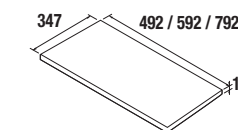

	Blanc brillant		Chêne naturel		Pin bahia	
	COD.	€	COD.	€	COD.	€
500	24074		23272		24075	
600	21615		23273		21617	
800	21618		23274		21620	

Espace disponible pour arrivées d'eau

JEU DE PIEDS POUR VASQUE INTÉGRÉE. HAUTEUR 330 mm

JEU DE 2 PIEDS FINITION CHROME

Ensemble de 2 pieds chromés hauteur 330. 30 x 30 x 330 mm

Chrome	
COD.	€
23899	

JEU DE 2 PIEDS ALLIANCE

Jeu de 2 pieds pour profondeur 40 hauteur 310 mm

* Il faut combiner le jeu de pieds avec une étagère en bois (voir ci-dessous)

Noir		Chrome	
COD.	€	COD.	€
24346		24345	

TABLETTE ALLIANCE

Étagère en bois, épaisseur 16 mm 492 - 592 - 792 x 347 x 16 mm

	Blanc brillant		Chêne naturel		Pin bahia	
	COD.	€	COD.	€	COD.	€
500	24347		24348		24349	
600	24350		24351		24352	
800	24839		24840		24838	

Plans Vasques Iberia (Porcelaine blanche)

510/C		610/C		810/C	
COD.	€	COD.	€	COD.	€
21564		21360		21565	

JEU DE 2 PIEDS UNIQ 330

Jeu de 2 pieds optionnel en acier pour meubles suspendus, 3 finitions disponibles, hauteur 330 mm, pour une utilisation avec plan vasque intégrée.