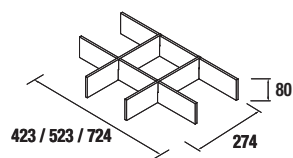

Blanc		Noir		Anodisé	
COD.	€	COD.	€	COD.	€
84131		84132		84134	

JEU DE 2 PIEDS DANNA 330

Option de jeu de 2 pieds en bois meubles. 3 finitions au choix. Hauteur 330 mm. Pour utilisation avec plan vasque classique.

Blanc		Noir		Pin	
COD.	€	COD.	€	COD.	€
84138		84139		84140	

SERIE 40

COMPLEMENTS POUR MEUBLES

ORGANISATION INTÉRIEURE DES TIROIRS

Organiseur/séparateur pour tiroir, 423 - 523 - 724 x 274 x 80 mm

Carbon-TX	
COD.	€
500	22077
600	22078
800	22079