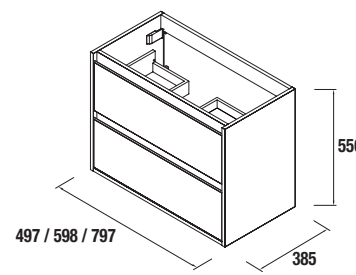

SERIE 40
MEUBLE 2 TIROIRS BOIS

MEUBLE SUSPENDU S40 2 TIROIRS AVEC DÉCOUPE POUR SIPHON

Meuble suspendu à 2 tiroirs en bois avec sortie Plus, intérieurs carbone TX et fermeture amortie. Poignée finition anodisée brillant.

	Blanc brillant		Chêne naturel		Pin bahia	
	COD.	€	COD.	€	COD.	€
500	24074		23272		24075	
600	21615		23273		21617	
800	21618		23274		21620	

Espace disponible pour arrivées d'eau