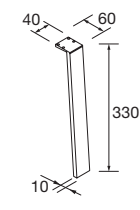

Plans Vasques Iberia (Porcelaine blanche)

510/C		610/C		810/C	
COD.	€	COD.	€	COD.	€
21564		21360		21565	

JEU DE 2 PIEDS UNIQ 330

Jeu de 2 pieds optionnel en acier pour meubles suspendus, 3 finitions disponibles, hauteur 330 mm, pour une utilisation avec plan vasque intégrée.

Blanc		Noir		Chrome	
COD.	€	COD.	€	COD.	€
24713		24714		24715	

JEU DE 2 PIEDS DEVA 330

Jeu de 2 pieds optionnel en acier pour meubles suspendus, 3 finitions disponibles, hauteur 330 mm, pour une utilisation avec plan vasque intégrée.

Blanc		Noir		Chrome	
COD.	€	COD.	€	COD.	€
84125		84126		84127	

JEU DE 2 PIEDS KLIM 330

Jeu de 2 pieds optionnel en aluminium pour meubles suspendus, 3 finitions disponibles, hauteur 330 mm, pour une utilisation avec plan vasque intégrée.

Blanc		Noir		Anodisé	
COD.	€	COD.	€	COD.	€
84131		84132		84134	

JEU DE 2 PIEDS DANNA 330

Option de jeu de 2 pieds en bois meubles. 3 finitions au choix. Hauteur 330 mm. Pour utilisation avec plan vasque classique.