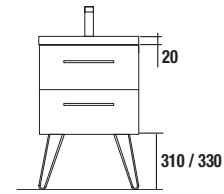

	Blanc brillant		Chêne naturel		Pin bahia	
	COD.	€	COD.	€	COD.	€
500	24074		23272		24075	
600	21615		23273		21617	
800	21618		23274		21620	

Espace disponible pour arrivées d'eau

JEU DE PIEDS POUR VASQUE INTÉGRÉE. HAUTEUR 330 mm

JEU DE 2 PIEDS FINITION CHROME

Ensemble de 2 pieds chromés hauteur 330. 30 x 30 x 330 mm

Chrome	
COD.	€
23899	

JEU DE 2 PIEDS ALLIANCE

Jeu de 2 pieds pour profondeur 40 hauteur 310 mm

* Il faut combiner le jeu de pieds avec une étagère en bois (voir ci-dessous)

Noir		Chrome	
COD.	€	COD.	€
24346		24345	

TABLETTE ALLIANCE

Étagère en bois, épaisseur 16 mm 492 - 592 - 792 x 347 x 16 mm

	Blanc brillant		Chêne naturel		Pin bahia	
	COD.	€	COD.	€	COD.	€
500	24347		24348		24349	
600	24350		24351		24352	
800	24839		24840		24838	

Plans Vasques Iberia (Porcelaine blanche)

510/C		610/C		810/C	
COD.	€	COD.	€	COD.	€
21564		21360		21565	

JEU DE 2 PIEDS UNIQ 330

Jeu de 2 pieds optionnel en acier pour meubles suspendus, 3 finitions disponibles, hauteur 330 mm, pour une utilisation avec plan vasque intégrée.