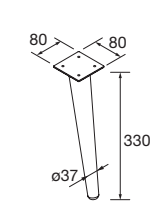

Blanc		Noir		Chrome	
COD.	€	COD.	€	COD.	€
84125		84126		84127	

JEU DE 2 PIEDS KLIM 330

Jeu de 2 pieds optionnel en aluminium pour meubles suspendus, 3 finitions disponibles, hauteur 330 mm, pour une utilisation avec plan vasque intégrée.

Blanc		Noir		Anodisé	
COD.	€	COD.	€	COD.	€
84131		84132		84134	

JEU DE 2 PIEDS DANNA 330

Option de jeu de 2 pieds en bois meubles. 3 finitions au choix. Hauteur 330 mm. Pour utilisation avec plan vasque classique.