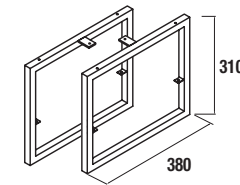

	Blanc brillant		Chêne naturel		Pin bahia	
	COD.	€	COD.	€	COD.	€
500	24074		23272		24075	
600	21615		23273		21617	
800	21618		23274		21620	

Espace disponible pour arrivées d'eau

JEU DE PIEDS POUR VASQUE INTÉGRÉE. HAUTEUR 330 mm

JEU DE 2 PIEDS FINITION CHROME

Ensemble de 2 pieds chromés hauteur 330. 30 x 30 x 330 mm

Chrome	
COD.	€
23899	

JEU DE 2 PIEDS ALLIANCE

Jeu de 2 pieds pour profondeur 40 hauteur 310 mm

* Il faut combiner le jeu de pieds avec une étagère en bois (voir ci-dessous)

Noir		Chrome	
COD.	€	COD.	€
24346		24345	

TABLETTE ALLIANCE

Étagère en bois, épaisseur 16 mm 492 - 592 - 792 x 347 x 16 mm

	Blanc brillant		Chêne naturel		Pin bahia	
	COD.	€	COD.	€	COD.	€
500	24347		24348		24349	
600	24350		24351		24352	
800	24839		24840		24838	

Plans Vasques Iberia (Porcelaine blanche)

510/C		610/C		810/C	
COD.	€	COD.	€	COD.	€
21564		21360		21565	

JEU DE 2 PIEDS UNIQ 330

Jeu de 2 pieds optionnel en acier pour meubles suspendus, 3 finitions disponibles, hauteur 330 mm, pour une utilisation avec plan vasque intégrée.