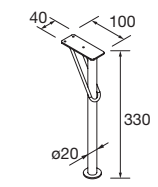

Noir		Chrome	
COD.	€	COD.	€
24346		24345	

TABLETTE ALLIANCE

Étagère en bois, épaisseur 16 mm 492 - 592 - 792 x 347 x 16 mm

	Blanc brillant		Chêne naturel		Pin bahia	
	COD.	€	COD.	€	COD.	€
500	24347		24348		24349	
600	24350		24351		24352	
800	24839		24840		24838	

Plans Vasques Iberia (Porcelaine blanche)

510/C		610/C		810/C	
COD.	€	COD.	€	COD.	€
21564		21360		21565	

JEU DE 2 PIEDS UNIQ 330

Jeu de 2 pieds optionnel en acier pour meubles suspendus, 3 finitions disponibles, hauteur 330 mm, pour une utilisation avec plan vasque intégrée.

Blanc		Noir		Chrome	
COD.	€	COD.	€	COD.	€
24713		24714		24715	

JEU DE 2 PIEDS DEVA 330

Jeu de 2 pieds optionnel en acier pour meubles suspendus, 3 finitions disponibles, hauteur 330 mm, pour une utilisation avec plan vasque intégrée.