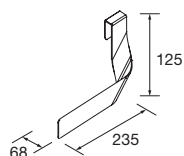

PORTE-SERVIETTE LATÉRAL POUR MEUBLE

Porte-serviette JAZZ

Blanc		Noir		Anodisé brillant	
COD.	€	COD.	€	COD.	€
23027		27042		23024