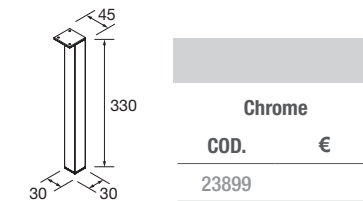

	Blanc brillant		Chêne naturel		Pin bahia	
	COD.	€	COD.	€	COD.	€
500	24074		23272		24075	
600	21615		23273		21617	
800	21618		23274		21620	

Espace disponible pour arrivées d'eau

JEU DE PIEDS POUR VASQUE INTÉGRÉE. HAUTEUR 330 mm

JEU DE 2 PIEDS FINITION CHROME

Ensemble de 2 pieds chromés hauteur 330. 30 x 30 x 330 mm

Chrome	
COD.	€
23899	

JEU DE 2 PIEDS ALLIANCE

Jeu de 2 pieds pour profondeur 40 hauteur 310 mm

* Il faut combiner le jeu de pieds avec une étagère en bois (voir ci-dessous)

Noir		Chrome	
COD.	€	COD.	€
24346		24345	

TABLETTE ALLIANCE

Étagère en bois, épaisseur 16 mm 492 - 592 - 792 x 347 x 16 mm

	Blanc brillant		Chêne naturel		Pin bahia	
	COD.	€	COD.	€	COD.	€
500	24347		24348		24349	
600	24350		24351		24352	
800	24839		24840		24838	