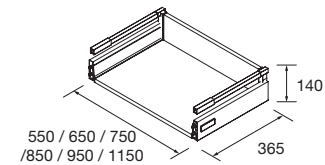

TIROIR COMPET HAUT SANS DÉCOUPE SIPHON

Tiroir métallique haut pour meuble, intérieur Carbon-TX.

Carbon-TX	
COD.	€
600	24961
700	90968
800	24962
900	90970
1000	24963
1200	24964