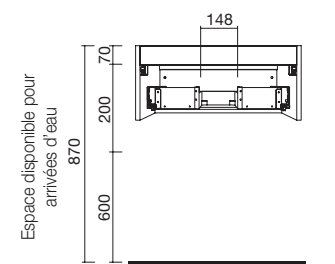

SERIE SPIRIT
ACCESSOIRES EN OPTION