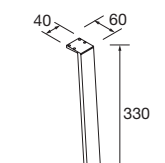

JEU DE 2 PIEDS KLIM 330

Jeu de 2 pieds optionnel en aluminium pour meubles suspendus, 3 finitions disponibles, hauteur 330 mm, pour une utilisation avec plan vasque intégrée.

Blanc		Noir		Anodisé	
COD.	€	COD.	€	COD.	€
84131		84132		84134