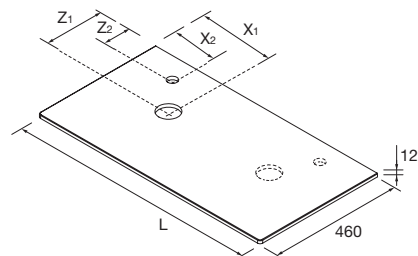

new
product

Sur mesure	Solid blanc		Ardoise noire		
	COD.	€	COD.	€	
	< 1000	24460		91259	
1001 - 1400	24461		91260		
1401 - 1800	24462		91261		
1801 - 2000	24463		91262		
2001 - 2400	24464		91263		

Téléchargez le
bon de commande

NOTE: délai de livraison de 4 à 6 semaines pour les plans de toilette sur mesure.

NOTE: d'autres modèles de plans de toilette disponibles dans le chapitre 4 sur les produits sur mesure.