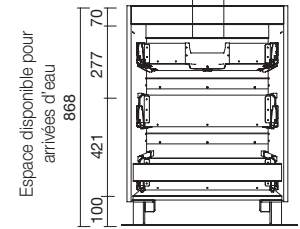

E-05
NORME
EN 717-1

	Blanc brillant		Gris brillant		Sbiancato		Chêne naturel		Chêne africain		Pin bahia		Alsace	
	COD.	€	COD.	€	COD.	€	COD.	€	COD.	€	COD.	€	COD.	€
600	90934		90997		91000		90998		91002		90999		91001	
700	91003		91004		91007		91005		91009		91006		91008	
800	91010		91011		91014		91012		91016		91013		91015	
900	91017		91018		91021		91019		91023		91020		91022	
1000	91024		91025		91028		91026		91030		91027		91029