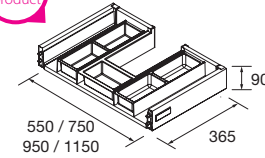

TIROIR MÉTALLIQUE HAUT POUR MEUBLE AVEC DÉCOUPE SIPHON

Tiroir métallique haut pour meuble, intérieur Carbone-TX, Avec découpe siphon

Carbon-TX	
COD.	€
600	90967
800	90969
1000	90971
1200	90972