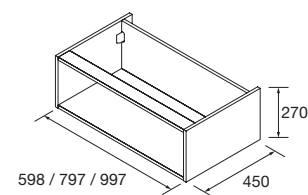

COQUETTE SUSPENDUE ALLIANCE 1 NICHE OUVERTE

Coquette suspendue SPIRIT Carbon-TX 1 niche ouverte.

Carbon-TX	
COD.	€
600	22811
800	22815
1000	22819