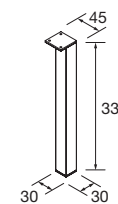

ORGANISATION INTÉRIEURE DES TIROIRS

Organiseur/séparateur pour tiroir métallique Carbone-TX
150 x 342 x 66 mm

Carbon-TX	
COD.	€
23030	

JEU DE 2 PIEDS FINITION CHROME

Ensemble de 2 pieds chromés hauteur 330.
30 x 30 x 330 mm