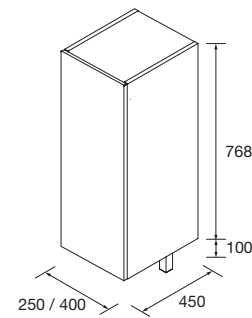

COQUETTE A POSER ALLIANCE

Coquette à poser réversible avec 1 porte avec système d'ouverture Push et finition intérieure Carbon-TX. Charnières avec ouverture large 110°. Avec étagères intérieures réglables en hauteur.

Jeu de fixations inclus
Peut être combinée avec les Séries: Fussion Line / Spirit

Blanc brillant		Gris brillant		Sbiancato		Chêne naturel		Chêne africain		Pin bahía		Alsace	
COD.	€	COD.	€	COD.	€	COD.	€	COD.	€	COD.	€	COD.	€
250	26847	26848		26852		26850		91080		26851		26853	
400	26854	26855		26859		26857		91081		26858		26860