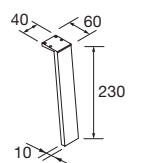

JEU DE 2 PIEDS KLIM 230

Jeu de 2 pieds optionnel en aluminium pour meubles suspendus, 3 finitions disponibles, hauteur 230 mm, pour une utilisation avec une vasque à poser.

Blanc		Noir		Anodisé	
COD.	€	COD.	€	COD.	€
84135		84136		84137