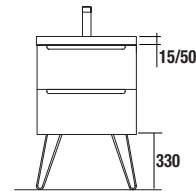

PIEDS POUR PLANS VASQUES CLASSIQUES. HAUTEUR 330 MM

JEU DE 2 PIEDS UNIQ 330

Jeu de 2 pieds optionnel en acier pour meubles suspendus, 3 finitions disponibles, hauteur 330 mm, pour une utilisation avec plan vasque intégrée.

Blanc		Noir		Chrome	
COD.	€	COD.	€	COD.	€
24713		24714		24715