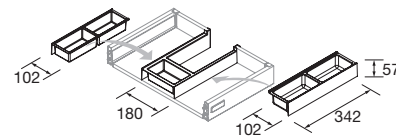

Blanc brillant		Gris brillant		Sbiancato		Chêne naturel		Chêne africain		Pin bahía		Alsace	
	COD.	€	COD.	€	COD.	€	COD.	€	COD.	€	COD.	€	COD.	€
600	26814		22799		26634		26815		91586		22800		26635	
700	83040		90936		90941		90938		90949		90939		90942	
800	22634		22802		26637		22804		91587		22803		26638	
900	90943		90944		90947		90945		90950		90946		90948	
1000	22635		22805		26640		22807		91588		22806		26641	
1200	23890		23891		26643		23893		91589		23892		26644	

COQUETTE SPIRIT 1 PORTE G/D

Coquette 1 porte réversible avec ouverture gauche / droite et fermeture amortie.
Finition intérieure Carbon-TX. Poignées non incluses. 7 finitions au choix.