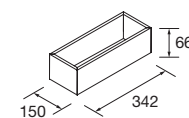

ORGANISATION INTÉRIEURE DES TIROIRS

Organiseur/séparateur pour tiroir métallique Carbone-TX
150 x 342 x 66 mm

Carbon-TX	
COD.	€
23030	

JEU DE 2 PIEDS FINITION CHROME

Ensemble de 2 pieds chromés hauteur 330.
30 x 30 x 330 mm