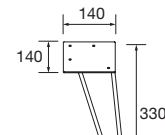

PIEDS POUR PLANS VASQUES CLASSIQUES. HAUTEUR 330 MM

JEU DE 2 PIEDS UNIQ 330

Jeu de 2 pieds optionnel en acier pour meubles suspendus, 3 finitions disponibles, hauteur 330 mm, pour une utilisation avec plan vasque intégrée.

Blanc		Noir		Chrome	
COD.	€	COD.	€	COD.	€
24713		24714		24715