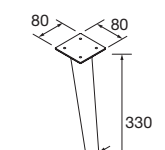

JEU DE 2 PIEDS DANNA 330

Option de jeu de 2 pieds en bois meubles. 3 finitions au choix. Hauteur 330 mm. Pour utilisation avec plan vasque classique.

Blanc		Noir		Pin	
COD.	€	COD.	€	COD.	€
84138		84139		84140	

Plans Vasques Vlna (minérale solide mat)

605/C		805/C		1005/C		1205/C		1205/2 unités	
COD.	€	COD.	€	COD.	€	COD.	€	COD.	€
91234		91235		91236		91327		91237	

Plans Vasques Ibéria (Porcelaine blanche)

610/C		710/C		810/C		910/C		1010/C		1105/C	
COD.	€	COD.	€	COD.	€	COD.	€	COD.	€	COD.	€
14711		16191		14712		19358		14713		23701	

855/D		855/G		1005/D		1005/G		1055/D		1055/G		1105/C	
COD.	€	COD.	€	COD.	€	COD.	€	COD.	€	COD.	€	COD.	€
21090		21091		20744		20743		21092		21093		20745	

Plans Vasques CONSTANZA (Porcelaine blanche)

610/C		710/C		810/C		910/C		1010/C		1210/2 unités	
COD.	€	COD.	€	COD.	€	COD.	€	COD.	€	COD.	€
26783		26782		26781		26780		26779		26778