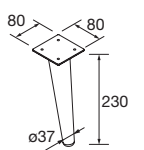

JEU DE 2 PIEDS DANNA 230

Option de jeu de 2 pieds en bois meubles. 3 finitions au choix. Hauteur 230 mm. Pour compositions avec vasque à poser.

Blanc		Noir		Pin	
COD.	€	COD.	€	COD.	€
84141		84142		84143