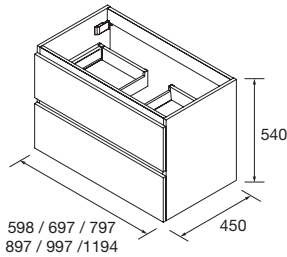

Blanc brillant		Gris brillant		Sbiancato		Chêne naturel		Chêne africain		Pin bahía		Alsace	
	COD.	€	COD.	€	COD.	€	COD.	€	COD.	€	COD.	€	COD.	€
600	26814		22799		26634		26815		91586		22800		26635	
700	83040		90936		90941		90938		90949		90939		90942	
800	22634		22802		26637		22804		91587		22803		26638	
900	90943		90944		90947		90945		90950		90946		90948	
1000	22635		22805		26640		22807		91588		22806		26641	
1200	23890		23891		26643		23893		91589		23892		26644	

COQUETTE SPIRIT 1 PORTE G/D

Coquette 1 porte réversible avec ouverture gauche / droite et fermeture amortie.
Finition intérieure Carbon-TX. Poignées non incluses. 7 finitions au choix.