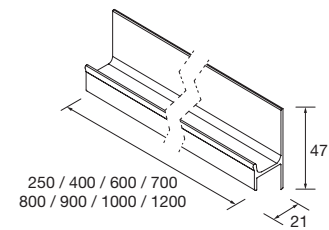

FINITIONS OPTIONS: POIGNEES SPIRIT ET ACCESSOIRES POUR LES MEUBLES

	Blanc soft		Noir soft		Anodisé brillant	
	COD.	€	COD.	€	COD.	€
250	90980		90981		90979	
400	90983		90984		90982	
600	90986		90987		90985	
700	90989		90990		90988	
800	90992		90993		90991	
900	90995		90996		90994	
1000	90974		90975		90973	
1200	90976		90977		90978	

Attention: ces poignées sont vendues à l'unité et ne sont pas vendues en lots ou ensembles. La quantité de poignées doit être commandée en fonction du nombre de tiroirs ou de portes.

JEU DE 4 PIEDS

Jeu de 4 pieds nécessaires pour les meubles 3 tiroirs, hauteur 100 mm

	Blanc		Noir mat		Chrome brillant	
	COD.	€	COD.	€	COD.	€
	83817		83425		83819