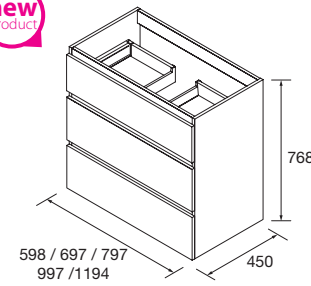

SERIE SPIRIT

MEUBLES 3 TIROIRS, PIEDS ET, POIGNEES

new product

MEUBLE SUSPENDU SPIRIT 3 TIROIRS AVEC DÉCOUPE POUR SIPHON

Meuble suspendu avec 3 tiroirs métalliques avec ouverture totale, avec découpe pour siphon, intérieurs finition Carbon-TX et fermetures amorties. Poignées non incluses. 3 finitions au choix. Séparateur de rangement inclus dans le tiroir supérieur, avec 2 parties latérales amovibles. Poignées et pieds non inclus et en option dans 3 finition.