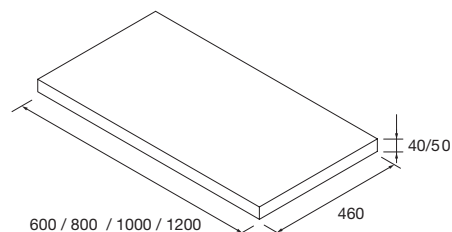

PLANS DE TOILETTE ÉPAISSEUR 40 ET 50 MM

Plans de toilette en épaisseur 50 mm pour les finitions Blanc brillant, Gris brillant et Carbon. Et, en épaisseur 40 mm pour les finitions Chêne africain, en largeurs de 600 à 1200mm et sur mesure. Finitions en mélaminé et stratifié haute pression (HPL).

Stock	Blanc brillant		Gris brillant		Chêne africain		Carbon		
	COD.	€	COD.	€	COD.	€	COD.	€	
	600	22992		22993		23016		22994	
800	22995		22996		23017		22997		
1000	22998		22999		23018		23000		
1200	23001		23002		23019		23003		

NOTES: Retrouvez toutes nos solutions dans le chapitre 4 sur mesure

PLANS DE TOILETTE DE 12 MM D'ÉPAISSEUR

Plans de toilette en solid surface blanc et compact ardoise noire de 12 mm d'épaisseur, dimensions spéciales avec ou sans pre-perçés. Pour simple ou double vasque.