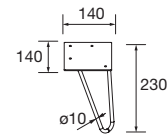

PIEDS POUR COMPOSITIONS AVEC VASQUE A POSER ET VENETO HAUTEUR 230 MM

JEU DE 2 PIEDS UNIQ 230

Jeu de 2 pieds optionnel en acier pour meubles suspendus, 3 finitions disponibles, hauteur 230 mm, pour une utilisation avec une vasque à poser.

Blanc		Noir		Chrome	
COD.	€	COD.	€	COD.	€
24716		24717		24718