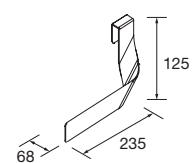

PORTE-SERVIETTE LATÉRAL POUR MEUBLE

Porte-serviette JAZZ

Blanc		Noir		Anodisé brillant	
COD.	€	COD.	€	COD.	€
23027		27042		23024