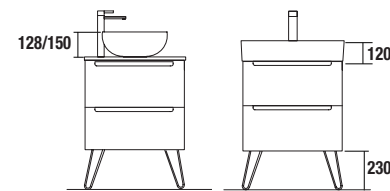

PIEDS POUR COMPOSITIONS AVEC VASQUE A POSER ET VENETO HAUTEUR 230 MM

JEU DE 2 PIEDS UNIQ 230

Jeu de 2 pieds optionnel en acier pour meubles suspendus, 3 finitions disponibles, hauteur 230 mm, pour une utilisation avec une vasque à poser.

Blanc		Noir		Chrome	
COD.	€	COD.	€	COD.	€
24716		24717		24718	

JEU DE 2 PIEDS KLIM 230

Jeu de 2 pieds optionnel en aluminium pour meubles suspendus, 3 finitions disponibles, hauteur 230 mm, pour une utilisation avec une vasque à poser.

Blanc		Noir		Anodisé	
COD.	€	COD.	€	COD.	€
84135		84136		84137	

JEU DE 2 PIEDS DEVA 230

Jeu de 2 pieds optionnel en acier pour meubles suspendus, 3 finitions disponibles, hauteur 230 mm, pour une utilisation avec une vasque à poser.

Blanc		Noir		Chrome	
COD.	€	COD.	€	COD.	€
84128		84129		84130	

JEU DE 2 PIEDS DANNA 230

Option de jeu de 2 pieds en bois meubles. 3 finitions au choix. Hauteur 230 mm. Pour compositions avec vasque à poser.

Blanc		Noir		Pin	
COD.	€	COD.	€	COD.	€
84141		84142		84143