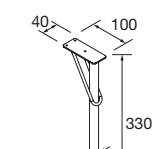

JEU DE 2 PIEDS DEVA 330

Jeu de 2 pieds optionnel en acier pour meubles suspendus, 3 finitions disponibles, hauteur 330 mm, pour une utilisation avec plan vasque intégrée.

Blanc		Noir		Chrome	
COD.	€	COD.	€	COD.	€
84125		84126		84127