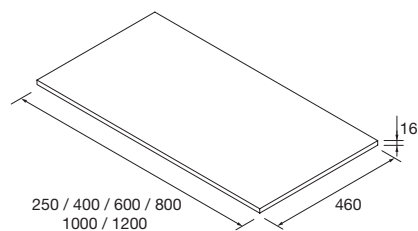

SERIE SPIRIT

PLANS DE TOILETTE STANDARDS ET SUR MESURE

E-05
NORME
EN 717-1

PLANS DE TOILETTE ÉPAISSEUR 16 MM

Plans de toilette épaisseur 16 mm, dimensions de 250 à 1200 et sur mesure. Finitions en mélaminé et stratifié haute pression (HPL).