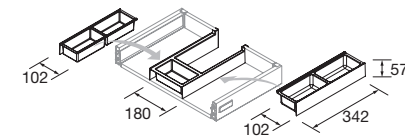

SERIE SPIRIT

MEUBLES 3 TIROIRS, PIEDS ET, POIGNEES

new product

MEUBLE SUSPENDU SPIRIT 3 TIROIRS AVEC DÉCOUPE POUR SIPHON

Meuble suspendu avec 3 tiroirs métalliques avec ouverture totale, avec découpe pour siphon, intérieurs finition Carbon-TX et fermetures amorties. Poignées non incluses. 3 finitions au choix. Séparateur de rangement inclus dans le tiroir supérieur, avec 2 parties latérales amovibles. Poignées et pieds non inclus et en option dans 3 finition.