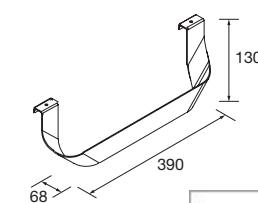

PORTE-SERVIETTE DOUBLE JAZZ

Porte-serviette double JAZZ

Blanc		Noir		Anodisé brillant	
COD.	€	COD.	€	COD.	€
23028		27043		23025