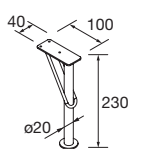

JEU DE 2 PIEDS DEVA 230

Jeu de 2 pieds optionnel en acier pour meubles suspendus, 3 finitions disponibles, hauteur 230 mm, pour une utilisation avec une vasque à poser.

Blanc		Noir		Chrome	
COD.	€	COD.	€	COD.	€
84128		84129		84130