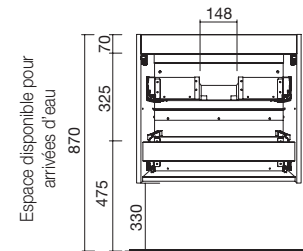

Blanc brillant		Gris brillant		Sbiancato		Chêne naturel		Chêne africain		Pin bahía		Alsace	
	COD.	€	COD.	€	COD.	€	COD.	€	COD.	€	COD.	€	COD.	€
600	26814		22799		26634		26815		91586		22800		26635	
700	83040		90936		90941		90938		90949		90939		90942	
800	22634		22802		26637		22804		91587		22803		26638	
900	90943		90944		90947		90945		90950		90946		90948	
1000	22635		22805		26640		22807		91588		22806		26641	
1200	23890		23891		26643		23893		91589		23892		26644	

COQUETTE SPIRIT 1 PORTE G/D

Coquette 1 porte réversible avec ouverture gauche / droite et fermeture amortie.
Finition intérieure Carbon-TX. Poignées non incluses. 7 finitions au choix.