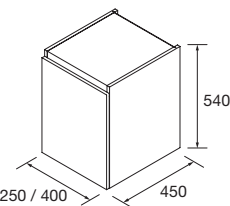

Blanc brillant		Gris brillant		Sbiancato		Chêne naturel		Chêne africain		Pin bahía		Alsace	
	COD.	€	COD.	€	COD.	€	COD.	€	COD.	€	COD.	€	COD.	€
250	22636		22775		26646		22777		92604		22776		26647	
400	26816		22778		26649		26817		92605		22779		26650