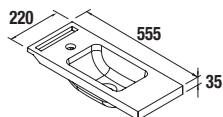

Lavabo MARTHA
(Solid Surface)