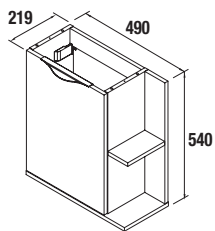

MARTHA

MOBILI 1 ANTA E VANI A GIORNO

MOBILI SOSPESI ANTA E FORI

Mobile sospeso anta con cerniere ammortizzate. Maniglia finitura cromo lucido. Mobile reversibile

Sbiancato		Alsazia	
COD.	€	COD.	€
24786		26832	