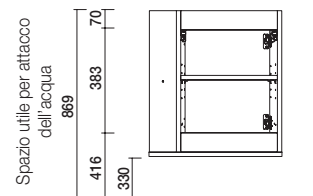

MARTHA

MOBILI 1 ANTA E VANI A GIORNO

MOBILI SOSPESI ANTA E FORI

Mobile sospeso anta con cerniere ammortizzate. Maniglia finitura cromo lucido. Mobile reversibile

Sbiancato		Alsazia	
COD.	€	COD.	€
24786		26832	