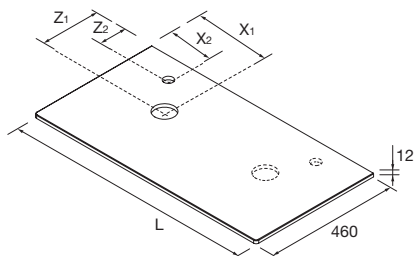

Su ordinazione	Solid bianco		Lavagna nera		
	COD.	€	COD.	€	
	< 1000	24460	91259		
1001 - 1400	24461	91260			
1401 - 1800	24462	91261			
1801 - 2000	24463	91262			
2001 - 2400	24464	91263			

Scarica
la scheda
d'ordine

NOTA: top su misura speciali tempi di produzione 15 giorni lavorativi.

NOTA: ulteriori top disponibili nel capitolo 4 su misura.