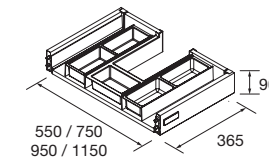

CASSETTO METALLICO CON SALVA SIFONE

Cassetto metallico Carbon-TX con salva sifone

Carbon-TX	
COD.	€
600	90967
800	90969
1000	90971
1200	90972