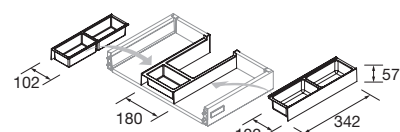

SERIE MONTERREY

1 CASSETTO METALLICO E 2 CASSETTI METALLICI

E-05
NORMA
EN 717-1

TOILETTA SOSPESA MONTERREY 1 CASSETTO SENZA SALVA SIFONE

Toiletta sospesa con 1 cassetto metallico ad estrazione totale senza salva sifone, interni con finitura in Carbon-TX e chiusura ammortizzata.

new product

	Bianco lucido		Grigio lucido		Sbiancato		Natural		Rovere africa		Pino bahia		Alsazia	
	COD.	€	COD.	€	COD.	€	COD.	€	COD.	€	COD.	€	COD.	€
600	26663		26664		23435		23981		91042		23980		23436	
800	26666		26667		23437		23983		91043		23982		23438	
1000	26669		26670		23439		23985		91044		23984		23440	
1200	26672		26673		23441		23987		91045		23986		23442	

MONOBLOCCO SOSPESO MONTERREY CON 2 CASSETTI

Monoblocco sospeso con 2 cassetti metallici ad estrazione totale, con salvasifone, interni con finitura in Carbon-TX e chiusura ammortizzata. Separatore nel cassetto incluso, con 2 contenitori estraibili.

new product

	Bianco lucido		Grigio lucido		Sbiancato		Natural		Rovere africa		Pino bahia		Alsazia	
	COD.	€	COD.	€	COD.	€	COD.	€	COD.	€	COD.	€	COD.	€
600	26675		26676		23443		23930		91046		23929		23444	
800	26678		26679		23445		23934		91047		23933		23446	
1000	26681		26682		23447		23938		91048		23937		23448	
1200	26684		26685		23449		23942		91049		23941		23450	

SERIE MONTERREY

BASE 250/400 CON 1 ANTA PER COMPOSIZIONI MODULARI

E-05
NORMA
EN 717-1

TOILETTA MONTERREY CON 1 ANTA DX

Toiletta con 1 anta apertura destra e chiusura ammortizzata. Interni e parte superiore con finitura in Carbon-TX.

new product

	Bianco lucido		Grigio lucido		Sbiancato		Natural		Rovere africa		Pino bahia		Alsazia	
	COD.	€	COD.	€	COD.	€	COD.	€	COD.	€	COD.	€	COD.	€
250	26687		26688		23452		23975		91051		23973		23454	
400	26690		26691		23456		23979		91052		23977		23458	

TOILETTA MONTERREY CON 1 ANTA SX

Toiletta con 1 anta apertura sinistra e chiusura ammortizzata. Interni e parte superiore con finitura in Carbon-TX.