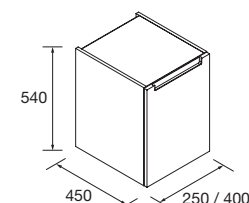

### TOILETTA MONTERREY CON 1 ANTA DX

Toiletta con 1 anta apertura destra e chiusura ammortizzata. Interni e parte superiore con finitura in Carbon-TX.

new product

	Bianco lucido		Grigio lucido		Sbiancato		Natural		Rovere africa		Pino bahia		Alsazia	
	COD.	€	COD.	€	COD.	€	COD.	€	COD.	€	COD.	€	COD.	€
250	26687		26688		23452		23975		91051		23973		23454	
400	26690		26691		23456		23979		91052		23977		23458	