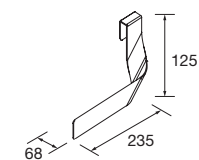

PORTASCIUGAMANI LATERALE PER MOBILE

Portasciugamani semplice JAZZ

	Bianco		Nero		Anodizzato lucido	
	COD.	€	COD.	€	COD.	€
	23027		27042		23024