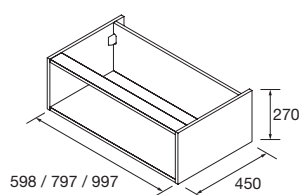

VANO A GIORNO componibile sospeso

Vano a giorno componibile sospeso con finitura Carbon-TX. Peut être combinée: Spirit / Monterrey

	Carbon-TX	
	COD.	€
600	22811	
800	22815	
1000	22819