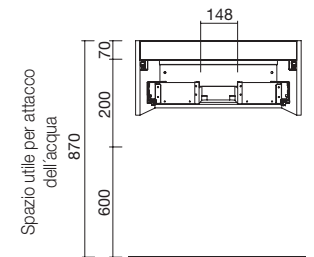

SERIE MONTERREY

1 VANO, TOILETTA PORTASCIUGAMANI 250/400

TOILETTA SOSPESA ESTRAIBILE ALLIANCE

Toiletta sospesa con cassetto estraibile in legno, finitura interna in carbon-TX, con guide di estrazione totale e foro per asciugacapelli. Maniglia non inclusa, 3 finiture disponibili. Combinabile con le serie: Fussion Line / Spirit / Monterrey

	Bianco lucido		Grigio lucido		Sbiancato		Natural		Rovere africa		Pino bahia		Alsazia	
	COD.	€	COD.	€	COD.	€	COD.	€	COD.	€	COD.	€	COD.	€
250	26833		26834		26838		26836		91077		26837		26839	
400	26840		26841		26845		26843		91078		26844		26846	

MANIGLIA - PORTASCIUGAMANI TOILETTA ESTRAIBILE ALLIANCE

Maniglia per toilette Alliance in finiture differenti, non inclusa

	Bianco opaco		Nero opaco		Anodizzato lucido	
	COD.	€	COD.	€	COD.	€
250	26915		26914		26913	
400	26920		26919		26918	

TOILETTA ALLIANCE PER DOPPIA PROFONDITA

Toiletta sospesa profondità 250 mm con sistema di apertura PUSH e finitura interna Carbon-TX. Reversibile. Da abbinare a piani e lavelli su misura con doppia profondità. Combinabile con le serie Monterrey, Spirit e Fussion Line

	Bianco lucido		Grigio lucido		Sbiancato		Natural		Rovere africa		Pino bahia		Alsazia	
	COD.	€	COD.	€	COD.	€	COD.	€	COD.	€	COD.	€	COD.	€
	87512		87513		87517		87515		91079		87516		87518	

VANO A GIORNO componibile sospeso

Vano a giorno componibile sospeso con finitura Carbon-TX. Peut être combinée: Spirit / Monterrey

	Carbon-TX	
	COD.	€
600	22811	
800	22815	
1000	22819	

CASSETTO METALLICO CON SALVA SIFONE

Cassetto metallico Carbon-TX con salva sifone

Carbon-TX	
COD.	€
600	90967
800	90969
1000	90971
1200	90972

CASSETTO METALLICO SENZA SALVA SIFONE

Cassetto metallico Carbon-TX senza salva sifone.

Carbon-TX	
COD.	€
600	24961
800	24962
1000	24963
1200	24964

CONTENITORE INTERNO PER CASSETTI METALLICI