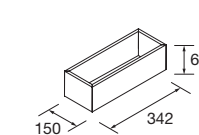

### CONTENITORE INTERNO PER CASSETTI METALLICI

Cubo contenitore per cassetto metallico Carbon-TX 150 x 324 x 66 mm

Carbon-TX	
COD.	€
23030	