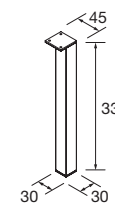

SET 2 SUPPORTI CROMO

Set di 2 supporti cromati altezza 330. 30 x 30 x 330 mm

Cromo	
COD.	€
23899