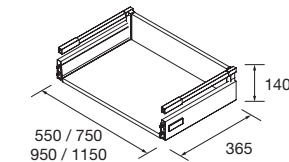

CASSETTO METALLICO SENZA SALVA SIFONE

Cassetto metallico Carbon-TX senza salva sifone.

Carbon-TX	
COD.	€
600	24961
800	24962
1000	24963
1200	24964