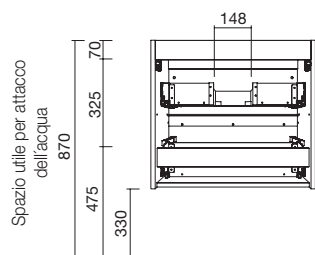

SERIE MONTERREY

1 CASSETTO METALLICO E 2 CASSETTI METALLICI

E-05
NORMA
EN 717-1

TOILETTA SOSPESA MONTERREY 1 CASSETTO SENZA SALVA SIFONE

Toiletta sospesa con 1 cassetto metallico ad estrazione totale senza salva sifone, interni con finitura in Carbon-TX e chiusura ammortizzata.

new product

	Bianco lucido		Grigio lucido		Sbiancato		Natural		Rovere africa		Pino bahia		Alsazia	
	COD.	€	COD.	€	COD.	€	COD.	€	COD.	€	COD.	€	COD.	€
600	26663		26664		23435		23981		91042		23980		23436	
800	26666		26667		23437		23983		91043		23982		23438	
1000	26669		26670		23439		23985		91044		23984		23440	
1200	26672		26673		23441		23987		91045		23986		23442	

MONOBLOCCO SOSPESO MONTERREY CON 2 CASSETTI

Monoblocco sospeso con 2 cassetti metallici ad estrazione totale, con salvasifone, interni con finitura in Carbon-TX e chiusura ammortizzata. Separatore nel cassetto incluso, con 2 contenitori estraibili.

new product

	Bianco lucido		Grigio lucido		Sbiancato		Natural		Rovere africa		Pino bahia		Alsazia	
	COD.	€	COD.	€	COD.	€	COD.	€	COD.	€	COD.	€	COD.	€
600	26675		26676		23443		23930		91046		23929		23444	
800	26678		26679		23445		23934		91047		23933		23446	
1000	26681		26682		23447		23938		91048		23937		23448	
1200	26684		26685		23449		23942		91049		23941		23450	

SERIE MONTERREY

BASE 250/400 CON 1 ANTA PER COMPOSIZIONI MODULARI

E-05
NORMA
EN 717-1

TOILETTA MONTERREY CON 1 ANTA DX

Toiletta con 1 anta apertura destra e chiusura ammortizzata. Interni e parte superiore con finitura in Carbon-TX.

new product

	Bianco lucido		Grigio lucido		Sbiancato		Natural		Rovere africa		Pino bahia		Alsazia	
	COD.	€	COD.	€	COD.	€	COD.	€	COD.	€	COD.	€	COD.	€
250	26687		26688		23452		23975		91051		23973		23454	
400	26690		26691		23456		23979		91052		23977		23458	

TOILETTA MONTERREY CON 1 ANTA SX

Toiletta con 1 anta apertura sinistra e chiusura ammortizzata. Interni e parte superiore con finitura in Carbon-TX.