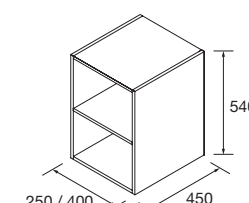

MODULO COMPONIBILE SOSPESO ALLIANCE 2 FORI

Modulo componibile sospeso con 2 fori. Combinabile con serie: Fussion Line / Spirit / Monterrey

new product

	Bianco lucido		Grigio lucido		Sbiancato		Natural		Rovere africa		Pino bahia		Alsazia	
	COD.	€	COD.	€	COD.	€	COD.	€	COD.	€	COD.	€	COD.	€
250	23348		23349		23350		23352		91075		24742		23351	
400	23657		23355		23356		23358		91076		24743		23357