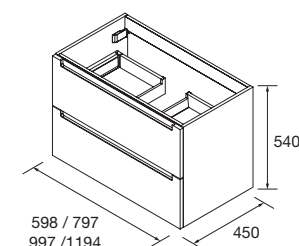

MONOBLOCCO SOSPESO MONTERREY CON 2 CASSETTI

Monoblocco sospeso con 2 cassetti metallici ad estrazione totale, con salvasifone, interni con finitura in Carbon-TX e chiusura ammortizzata. Separatore nel cassetto incluso, con 2 contenitori estraibili.

new product

	Bianco lucido		Grigio lucido		Sbiancato		Natural		Rovere africa		Pino bahia		Alsazia	
	COD.	€	COD.	€	COD.	€	COD.	€	COD.	€	COD.	€	COD.	€
600	26675		26676		23443		23930		91046		23929		23444	
800	26678		26679		23445		23934		91047		23933		23446	
1000	26681		26682		23447		23938		91048		23937		23448	
1200	26684		26685		23449		23942		91049		23941		23450