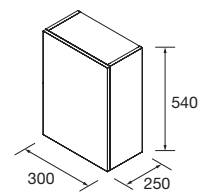

TOILETTA ALLIANCE PER DOPPIA PROFONDITA

Toiletta sospesa profondità 250 mm con sistema di apertura PUSH e finitura interna Carbon-TX. Reversibile. Da abbinare a piani e lavelli su misura con doppia profondità. Combinabile con le serie Monterrey, Spirit e Fussion Line

	Bianco lucido		Grigio lucido		Sbiancato		Natural		Rovere africa		Pino bahia		Alsazia	
	COD.	€	COD.	€	COD.	€	COD.	€	COD.	€	COD.	€	COD.	€
	87512		87513		87517		87515		91079		87516		87518