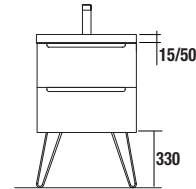

### PORTASCIUGAMANI DOPPIO JAZZ

Portasciugamani doppio JAZZ

	Bianco		Nero		Anodizzato lucido	
	COD.	€	COD.	€	COD.	€
	23028		27043		23025	

**PIEDINI PER LAVABO D'APPOGGIO / VENETO ALTEZZA 230 MM**

**PIEDINI PER LAVABO INTEGRALE ALTEZZA 330 MM**