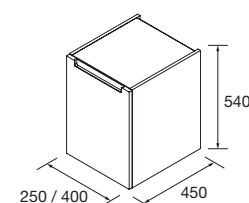

SERIE MONTERREY

BASE 250/400 CON 1 ANTA PER COMPOSIZIONI MODULARI

E-05
NORMA
EN 717-1

TOILETTA MONTERREY CON 1 ANTA DX

Toiletta con 1 anta apertura destra e chiusura ammortizzata. Interni e parte superiore con finitura in Carbon-TX.

new product

	Bianco lucido		Grigio lucido		Sbiancato		Natural		Rovere africa		Pino bahia		Alsazia	
	COD.	€	COD.	€	COD.	€	COD.	€	COD.	€	COD.	€	COD.	€
250	26687		26688		23452		23975		91051		23973		23454	
400	26690		26691		23456		23979		91052		23977		23458