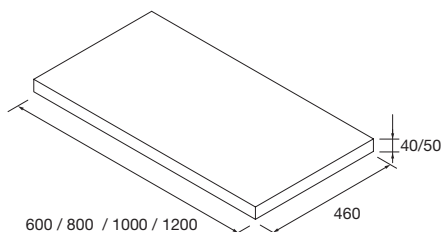

TOP CON SPESSORE 40 E 50 MM

Top con spessore 50 mm nelle finiture bianco lucido, grigio lucido e Carbone opaco; e con spessore 40 mm nella finitura in rovere africa; larghezza da 600 a 1200 mm e su misura. Finiture melaminico e laminato ad alta pressione (HPL).

Stock	Bianco lucido		Grigio lucido		Rovere africa		Carbone		
	COD.	€	COD.	€	COD.	€	COD.	€	
	600	22992		22993		23016		22994	
800	22995		22996		23017		22997		
1000	22998		22999		23018		23000		
1200	23001		23002		23019		23003		

NOTA: ulteriori top disponibili nel capitolo 4 su misura

TOP SPESSORE 12 MM

Top in solid surface bianco e compatto ardesia nera spessore 12 mm in misure speciali, meccanizzato e non. Una pozza o due pozze.