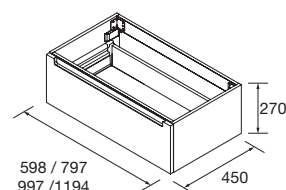

### TOILETTA SOSPESA MONTERREY 1 CASSETTO SENZA SALVA SIFONE

Toiletta sospesa con 1 cassetto metallico ad estrazione totale senza salva sifone, interni con finitura in Carbon-TX e chiusura ammortizzata.