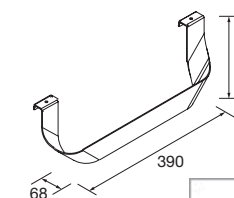

PORTASCIUGAMANI DOPPIO JAZZ

Portasciugamani doppio JAZZ

	Bianco		Nero		Anodizzato lucido	
	COD.	€	COD.	€	COD.	€
	23028		27043		23025