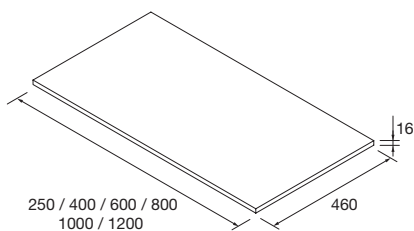

### TOP LAVABO SPESSORI 16 MM

Top con spessore 16 mm, speciali in lunghezza e lavorazione meccanica. Finiture melamminiche e in laminato ad alta pressione (HPL).

Stock	Bianco lucido		Grigio lucido		Sbiancato		Natural		Rovere africa		Pino bahia		Alsazia	
	COD.	€	COD.	€	COD.	€	COD.	€	COD.	€	COD.	€	COD.	€
	250	23118		23119		23461		23121		91084		23120		23462
400	23122		23123		23463		23125		91085		23124		23464	
600	22960		22961		23465		22963		91086		22962		23466	
800	22964		22965		23467		22967		91087		22966		23468	
1000	22968		22969		23469		22971		91088		22970		23470	
1200	22972		22973		23471		22975		91089		22974		23472	