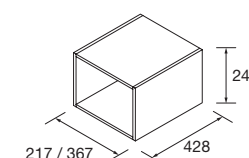

CUBO DECORATIVO MODULO COMPONIBILE 2 FORI ALLIANCE

Set di 2 cubi decorativi per Toilette Alliance da 250 e 400 mm di larghezza. Si forniscono in formato Kit.

	Bianco lucido		Carbone-TX	
	COD.	€	COD.	€
250	23342		23344	
400	21976		23345