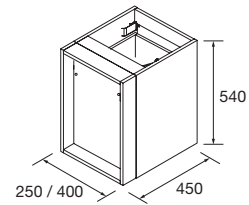

SERIE MONTERREY

1 VANO, TOILETTA PORTASCIUGAMANI 250/400

TOILETTA SOSPESA ESTRAIBILE ALLIANCE

Toiletta sospesa con cassetto estraibile in legno, finitura interna in carbon-TX, con guide di estrazione totale e foro per asciugacapelli. Maniglia non inclusa, 3 finiture disponibili. Combinabile con le serie: Fussion Line / Spirit / Monterrey

	Bianco lucido		Grigio lucido		Sbiancato		Natural		Rovere africa		Pino bahia		Alsazia	
	COD.	€	COD.	€	COD.	€	COD.	€	COD.	€	COD.	€	COD.	€
250	26833		26834		26838		26836		91077		26837		26839	
400	26840		26841		26845		26843		91078		26844		26846