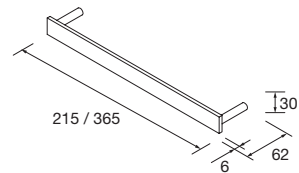

MANIGLIA - PORTASCIUGAMANI TOILETTA ESTRAIBILE ALLIANCE

Maniglia per toilette Alliance in finiture differenti, non inclusa

	Bianco opaco		Nero opaco		Anodizzato lucido	
	COD.	€	COD.	€	COD.	€
250	26915		26914		26913	
400	26920		26919		26918