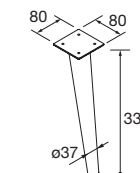

SET 2 PIEDINI DANNA 330

Set 2 piedini in legno opzionali per mobile disponibili in 3 finiture, altezza 330 mm, da utilizzare con lavabo integrale.

Bianco		Nero		Pino	
COD.	€	COD.	€	COD.	€
84138		84139		84140