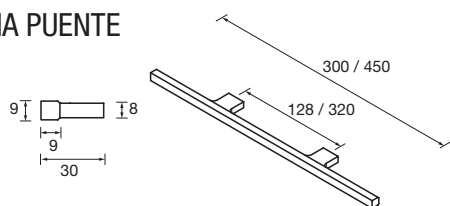

MANIGLIA PUENTE

	Cromato lucido	
	COD.	€
Per Mobile da 600	300 (128)	16277
Per Mobile da 800	450 (320)	16278