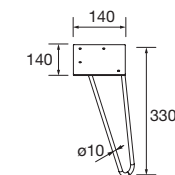

SET 2 PIEDINI UNIIQ 330

Set 2 piedini in alluminio opzionali per mobile disponibili in 3 finiture, altezza 330 mm, da utilizzare con lavabo integrale.

Bianco		Nero		Cromo	
COD.	€	COD.	€	COD.	€
24713		24714		24715