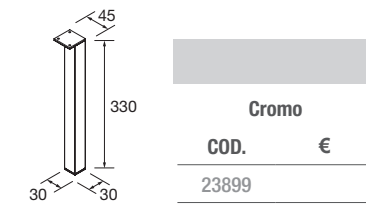

Cromo	
COD.	€
23899