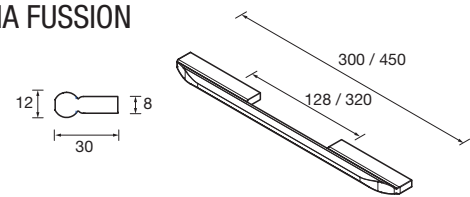

MANIGLIA FUSSION

	Bianco opaco	Nero opaco	Cromato lucido	
	COD.	€	COD.	€
Per Mobile da 600	300 (128)	26827	26824	26821
Per Mobile da 800	450 (320)	26828	26825	26822