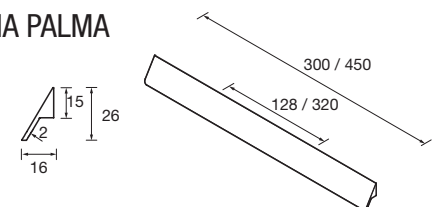

MANIGLIA PALMA

	Anodizzato	
	COD.	€
Per Mobile da 600	300 (128)	19474
Per Mobile da 800	450 (320)	19475

600/C		800/C	
COD.	€	COD.	€
21684		21685	

PIEDINI PER BASE CON LAVABO INTEGRALE ALTEZZA 330 mm

SET 2 SUPPORTI CROMO