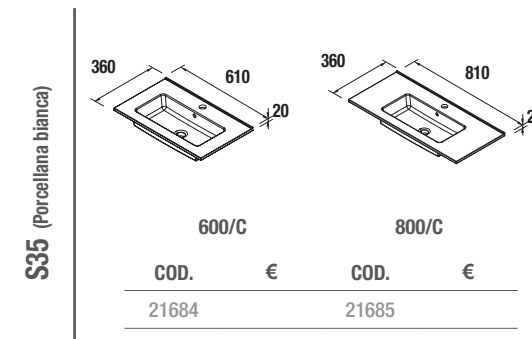

Attenzione: le maniglie non vengono vendute in Set. È necessario ordinare il numero di maniglie corrispondenti al codice di cassetti/ante.

MANIGLIA FUSSION

	Bianco opaco	Nero opaco	Cromato lucido	
	COD.	€	COD.	€
Per Mobile da 600	300 (128)	26827	26824	26821
Per Mobile da 800	450 (320)	26828	26825	26822

MANIGLIA PERFIL

	Cromato lucido	
	COD.	€
Per Mobile da 600	300 (128)	16280
Per Mobile da 800	450 (320)	16281

MANIGLIA PUENTE

	Cromato lucido	
	COD.	€
Per Mobile da 600	300 (128)	16277
Per Mobile da 800	450 (320)	16278

MANIGLIA PALMA

	Anodizzato	
	COD.	€
Per Mobile da 600	300 (128)	19474
Per Mobile da 800	450 (320)	19475

600/C		800/C	
COD.	€	COD.	€
21684		21685	

PIEDINI PER BASE CON LAVABO INTEGRALE ALTEZZA 330 mm

SET 2 SUPPORTI CROMO

Set di 2 supporti cromati altezza 330. 30 x 30 x 330 mm

Cromo	
COD.	€
23899	

SET 2 PIEDINI UNIIQ 330

Set 2 piedini in alluminio opzionali per mobile disponibili in 3 finiture, altezza 330 mm, da utilizzare con lavabo integrale.