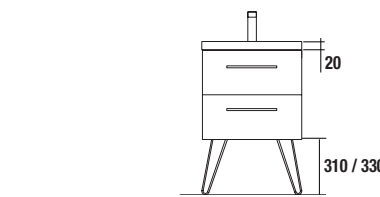

MANIGLIA PALMA

	Anodizzato	
	COD.	€
Per Mobile da 600	300 (128)	19474
Per Mobile da 800	450 (320)	19475

600/C		800/C	
COD.	€	COD.	€
21684		21685	

PIEDINI PER BASE CON LAVABO INTEGRALE ALTEZZA 330 mm

SET 2 SUPPORTI CROMO