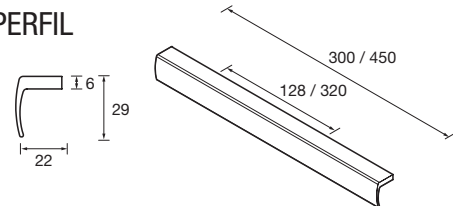

MANIGLIA PERFIL

	Cromato lucido	
	COD.	€
Per Mobile da 600	300 (128)	16280
Per Mobile da 800	450 (320)	16281