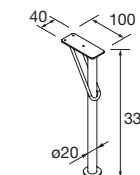

SET 2 PIEDINI DEVA 330

Set 2 piedini in alluminio opzionali per mobile disponibili in 3 finiture, altezza 330 mm, da utilizzare con lavabo integrale.

Bianco		Nero		Cromo	
COD.	€	COD.	€	COD.	€
84125		84126		84127