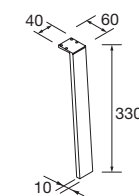

SET 2 PIEDINI KLIM 330

Set 2 piedini opzionali per mobile disponibili in 3 finiture, altezza 330 mm, da utilizzare con lavabo integrale.

Bianco		Nero		Anodizzato	
COD.	€	COD.	€	COD.	€
84131		84132		84134