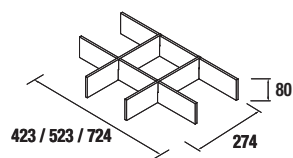

SET 2 PIEDINI DANNA 330

Set 2 piedini in legno opzionali per mobile disponibili in 3 finiture, altezza 330 mm, da utilizzare con lavabo integrale.

Bianco		Nero		Pino	
COD.	€	COD.	€	COD.	€
84138		84139		84140	

S35

COMPLEMENTI PER MOBILE

CONTENITORE INTERNO PER CASSETTI

Cubo contenitore per cassetto, 523 - 724 x 274 x 80 mm

Carbone-TX	
COD.	€
600	22078
800	22079

PORTASCIUGAMANI LATERALE PER MOBILE

Portasciugamani semplice JAZZ