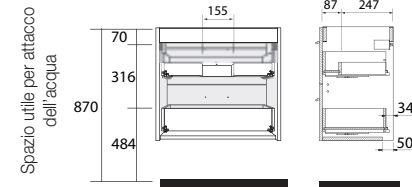

MONOBLOCCO SOSPESO S35 CON 2 CASSETTI

Mobile sospeso con 2 Cassetti di legno, Interni Carbon-TX e chiusura ammortizzata.

Bianco		Natural	
COD.	€	COD.	€
600	21768	23270	
800	21769	23271	

PERSONALIZZAZIONE MANIGLIE

Attenzione: le maniglie non vengono vendute in Set. È necessario ordinare il numero di maniglie corrispondenti al codice di cassetti/ante.

MANIGLIA FUSSION

	Bianco opaco	Nero opaco	Cromato lucido	
	COD.	€	COD.	€
Per Mobile da 600	300 (128)	26827	26824	26821
Per Mobile da 800	450 (320)	26828	26825	26822