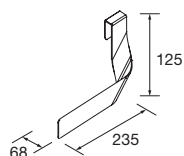

SET 2 PIEDINI DANNA 330

Set 2 piedini in legno opzionali per mobile disponibili in 3 finiture, altezza 330 mm, da utilizzare con lavabo integrale.

Bianco		Nero		Pino	
COD.	€	COD.	€	COD.	€
84138		84139		84140	

S35

COMPLEMENTI PER MOBILE

CONTENITORE INTERNO PER CASSETTI

Cubo contenitore per cassetto, 523 - 724 x 274 x 80 mm

Carbone-TX	
COD.	€
600	22078
800	22079

PORTASCIUGAMANI LATERALE PER MOBILE

Portasciugamani semplice JAZZ