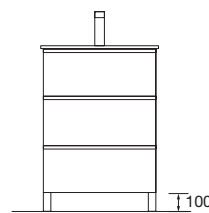

Piedini necessari per mobile con 3 cassetti, altezza 100 mm