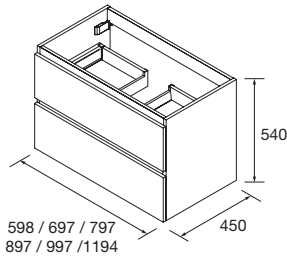

MONOBLOCCO SOSPESO SPIRIT CON 2 CASSETTI

Monoblocco sospeso con 2 cassette metalliche ad estrazione totale con salvasifone, interni in carbon-TX e chiusura ammortizzata. Maniglie non incluse, 3 differenti finiture. Separatore nel cassetto incluso, con 2 contenitori estraibili.