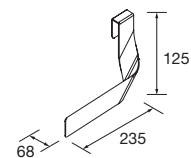

CONTENITORE INTERNO PER CASSETTI METALLICI

Cubo contenitore per cassetto metallico Carbon-TX 150 x 324 x 66 mm

Carbon-TX	
COD.	€
23030	

PORTASCIUGAMANI LATERALE PER MOBILE

Portasciugamani semplice JAZZ

Bianco		Nero		Anodizzato lucido	
COD.	€	COD.	€	COD.	€
23027		27042		23024	