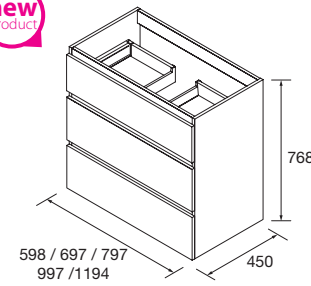

SERIE SPIRIT

3 CASSETTI IN METALLO E COMPLEMENTI PER MOBILE

MONOBLOCCO SOSPESO SPIRIT CON 3 CASSETTI

Monoblocco sospeso con 3 cassetti metallici ad estrazione totale con salvafone, interni in carbon-TX e chiusura ammortizzata. Maniglie non incluse, 3 differenti finiture. Separatore nel cassetto incluso, con 2 contenitori estraibili. Maniglie e piedini non inclusi, 3 finiture disponibili.