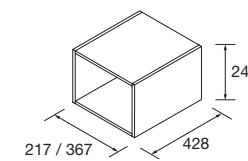

CUBO DECORATIVO MODULO COMPONENTE 2 FORI ALLIANCE

Set di 2 cubi decorativi per Toilette Alliance da 250 e 400 mm di larghezza. Si forniscono in formato Kit.

	Bianco lucido		Carbone-TX	
	COD.	€	COD.	€
250	23342		23344	
400	21976		23345