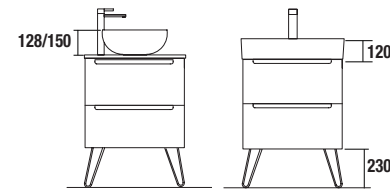

PIEDINI PER LAVABO D'APPOGGIO / VENETO ALTEZZA 230 MM