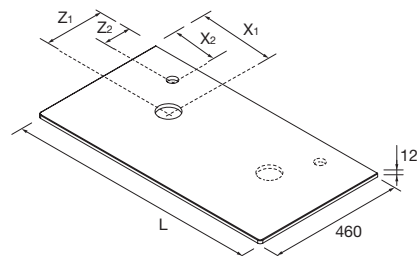

new
product

Su ordinazione	Solid bianco		Lavagna nera		
	COD.	€	COD.	€	
	< 1000	24460	91259		
1001 - 1400	24461	91260			
1401 - 1800	24462	91261			
1801 - 2000	24463	91262			
2001 - 2400	24464	91263			

Scarica
la scheda
d'ordine

NOTA: top su misura tempi di produzione 15 giorni lavorativi.

NOTA: ulteriori top disponibili nel capitolo 4 su misura.