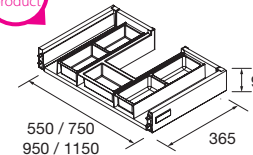

CASSETTO METALLICO CON SALVA SIFONE

Cassetto metallico Carbon-TX con salva sifone

Carbon-TX	
COD.	€
600	90967
800	90969
1000	90971
1200	90972