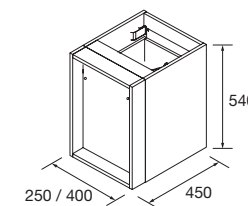

CUBO DECORATIVO MODULO COMPONENTE 2 FORI ALLIANCE

Set di 2 cubi decorativi per Toilette Alliance da 250 e 400 mm di larghezza. Si forniscono in formato Kit.

	Bianco lucido		Carbone-TX	
	COD.	€	COD.	€
250	23342		23344	
400	21976		23345	