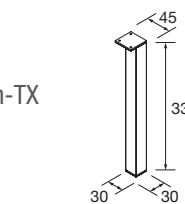

SET 2 SUPPORTI CROMO

Set di 2 supporti cromati altezza 330. 30 x 30 x 330 mm

Cromo	
COD.	€
23899	

PORTASCIUGAMANI DOPPIO JAZZ

Portasciugamani doppio JAZZ

Bianco		Nero		Anodizzato lucido	
COD.	€	COD.	€	COD.	€
23028		27043		23025	