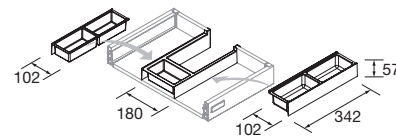

Bianco lucido		Grigio lucido		Sbiancato		Natural		Rovere africa		Pino bahia		Alsazia	
	COD.	€	COD.	€	COD.	€	COD.	€	COD.	€	COD.	€	COD.	€
600	26814		22799		26634		26815		91586		22800		26635	
700	83040		90936		90941		90938		90949		90939		90942	
800	22634		22802		26637		22804		91587		22803		26638	
900	90943		90944		90947		90945		90950		90946		90948	
1000	22635		22805		26640		22807		91588		22806		26641	
1200	23890		23891		26643		23893		91589		23892		26644