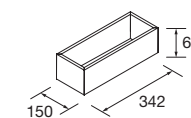

CONTENITORE INTERNO PER CASSETTI METALLICI

Cubo contenitore per cassetto metallico Carbon-TX 150 x 324 x 66 mm

Carbon-TX	
COD.	€
23030	

PORTASCIUGAMANI LATERALE PER MOBILE

Portasciugamani semplice JAZZ

Bianco		Nero		Anodizzato lucido	
COD.	€	COD.	€	COD.	€
23027		27042		23024	