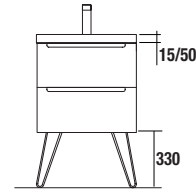

SERIE SPIRIT COMPLEMENTI PER MOBILE

PIEDINI PER LAVABO D'APPOGGIO / VENETO ALTEZZA 230 MM

PIEDINI PER LAVABO INTEGRALE ALTEZZA 330 MM

SET 2 PIEDINI UNIQ 230
Set 2 piedini opzionali per mobile disponibili in 3 finiture, altezza 230 mm, da utilizzare con lavabo d'appoggio.