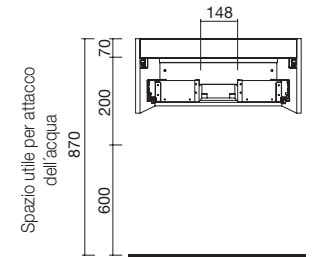

SERIE SPIRIT COMPLEMENTI PER MOBILE