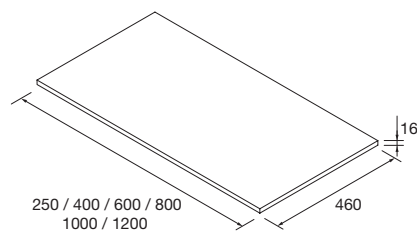

SERIE SPIRIT

TOP DA 12, 16, 40 E 50 MM

E-05
NORMA
EN 717-1

TOP LAVABO SPESSORI 16 MM

Top con spessore 16 mm, speciali in lunghezza e lavorazione meccanica. Finiture melamminiche e in laminato ad alta pressione (HPL).