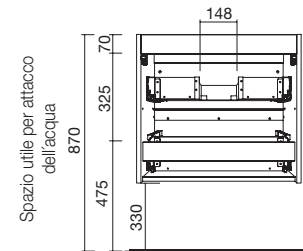

Bianco lucido		Grigio lucido		Sbiancato		Natural		Rovere africa		Pino bahia		Alsazia	
	COD.	€	COD.	€	COD.	€	COD.	€	COD.	€	COD.	€	COD.	€
600	26814		22799		26634		26815		91586		22800		26635	
700	83040		90936		90941		90938		90949		90939		90942	
800	22634		22802		26637		22804		91587		22803		26638	
900	90943		90944		90947		90945		90950		90946		90948	
1000	22635		22805		26640		22807		91588		22806		26641	
1200	23890		23891		26643		23893		91589		23892		26644