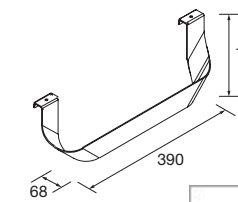

SERIE SPIRIT

TOILETTA PER DOPPIA PROFONDITA', TOILETTA A TERRA E MODULO CON VANO A GIORNO

TOILETTA ALLIANCE PER DOPPIA PROFONDITA'

Toiletta sospesa profondità 250 mm con sistema di apertura PUSH e finitura interna Carbon-TX. Reversibile. Da abbinare a piani e lavelli su misura con doppia profondità. Combinabile con le serie Monterrey, Spirit e Fussion Line

Bianco lucido		Grigio lucido		Sbiancato		Natural		Rovere africa		Pino bahia		Alsazia	
COD.	€	COD.	€	COD.	€	COD.	€	COD.	€	COD.	€	COD.	€
87512		87513		87517		87515		91079		87516		87518	

TOILETTA A TERRA ALLIANCE

Toiletta a terra reversibile con 1 anta con apertura push e interni in finitura carbon-TX. Cerniere con apertura a 110°. Con due ripiani in legno regolabili in altezza. Perno di rinforzo/giunzione incluso. Combinabile con le serie: Fussion Line / Spirit

Bianco lucido		Grigio lucido		Sbiancato		Natural		Rovere africa		Pino bahia		Alsazia	
COD.	€	COD.	€	COD.	€	COD.	€	COD.	€	COD.	€	COD.	€
250	26847	26848		26852		26850		91080		26851		26853	
400	26854	26855		26859		26857		91081		26858		26860	

VANO A GIORNO COMPONIBILE SOSPESO

Vano a giorno componibile sospeso con finitura Carbon -TX. Peut être combinée: Spirit / Monterrey

Carbon-TX	
COD.	€
600	22811
800	22815
1000	22819

CASSETTO METALLICO CON SALVA SIFONE

Cassetto metallico Carbon-TX con salva sifone

Carbon-TX	
COD.	€
600	90967
800	90969
1000	90971
1200	90972

CASSETTO METALLICO SENZA SALVA SIFONE

Cassetto metallico Carbon-TX senza salva sifone.

Carbon-TX	
COD.	€
600	24961
700	90968
800	24962
900	90970
1000	24963
1200	24964

CONTENITORE INTERNO PER CASSETTI METALLICI

Cubo contenitore per cassetto metallico Carbon-TX 150 x 324 x 66 mm

Carbon-TX	
COD.	€
23030	

PORTASCIUGAMANI LATERALE PER MOBILE

Portasciugamani semplice JAZZ

Bianco		Nero		Anodizzato lucido	
COD.	€	COD.	€	COD.	€
23027		27042		23024