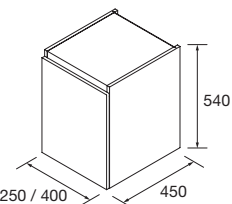

TOILETTA SPIRIT AD 1 ANTA SX/DX

Toiletta ad 1 anta con apertura sinistra/destra e cerniere ammortizzate. Interni in carbon TX. Maniglia non inclusa, disponibile in 3 finiture.

	Bianco lucido		Grigio lucido		Sbiancato		Natural		Rovere africa		Pino bahia		Alsazia	
	COD.	€	COD.	€	COD.	€	COD.	€	COD.	€	COD.	€	COD.	€
250	22636		22775		26646		22777		92604		22776		26647	
400	26816		22778		26649		26817		92605		22779		26650