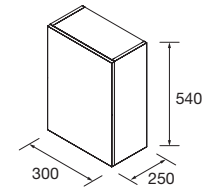

SERIE SPIRIT

TOILETTA PER DOPPIA PROFONDITA', TOILETTA A TERRA E MODULO CON VANO A GIORNO