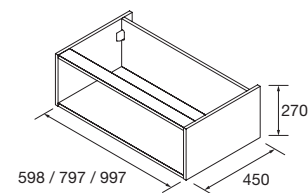

TOILETTA A TERRA ALLIANCE

Toiletta a terra reversibile con 1 anta con apertura push e interni in finitura carbon-TX. Cerniere con apertura a 110°. Con due ripiani in legno regolabili in altezza. Perno di rinforzo/giunzione incluso. Combinabile con le serie: Fussion Line / Spirit

Bianco lucido		Grigio lucido		Sbiancato		Natural		Rovere africa		Pino bahia		Alsazia	
COD.	€	COD.	€	COD.	€	COD.	€	COD.	€	COD.	€	COD.	€
250	26847	26848		26852		26850		91080		26851		26853	
400	26854	26855		26859		26857		91081		26858		26860	

VANO A GIORNO COMPONIBILE SOSPESO

Vano a giorno componibile sospeso con finitura Carbon -TX. Peut être combinée: Spirit / Monterrey

Carbon-TX	
COD.	€
600	22811
800	22815
1000	22819