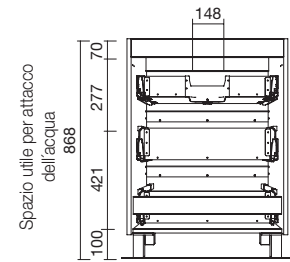

Bianco lucido		Grigio lucido		Sbiancato		Natural		Rovere africa		Pino bahia		Alsazia	
	COD.	€	COD.	€	COD.	€	COD.	€	COD.	€	COD.	€	COD.	€
600	90934		90997		91000		90998		91002		90999		91001	
700	91003		91004		91007		91005		91009		91006		91008	
800	91010		91011		91014		91012		91016		91013		91015	
900	91017		91018		91021		91019		91023		91020		91022	
1000	91024		91025		91028		91026		91030		91027		91029