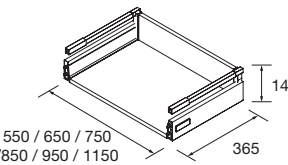

CASSETTO METALLICO SENZA SALVA SIFONE

Cassetto metallico Carbon-TX senza salva sifone.

Carbon-TX	
COD.	€
600	24961
700	90968
800	24962
900	90970
1000	24963
1200	24964