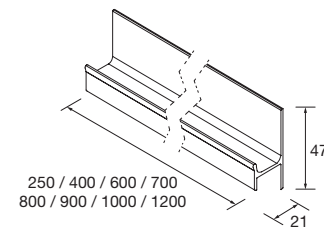

PERSONALIZZAZIONE MANIGLIE

	Bianco soft		Nero soft		Anodizzato lucido	
	COD.	€	COD.	€	COD.	€
250	90980		90981		90979	
400	90983		90984		90982	
600	90986		90987		90985	
700	90989		90990		90988	
800	90992		90993		90991	
900	90995		90996		90994	
1000	90974		90975		90973	
1200	90976		90977		90978	

Attenzione: le maniglie non vengono vendute in Set. È necessario ordinare il numero di maniglie corrispondenti al codice di cassetti/ante.

SET 4 PIEDINI

Set 4 piedini necessari per mobile con 3 cassetti, disponibili in 3 finiture, altezza 100 mm

	Bianco		Nero opaco		Cromato lucido	
	COD.	€	COD.	€	COD.	€
	83817		83425		83819