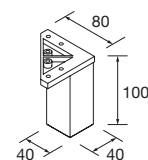

SET 4 PIEDINI

Set 4 piedini necessari per mobile con 3 cassetti, disponibili in 3 finiture, altezza 100 mm

	Bianco		Nero opaco		Cromato lucido	
	COD.	€	COD.	€	COD.	€
	83817		83425		83819