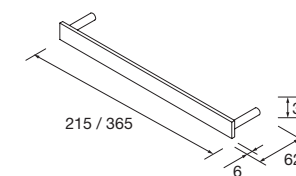

MANIGLIA - PORTASCIUGAMANI TOILETTA ESTRAIBILE ALLIANCE

Maniglia per toilette Alliance in finiture differenti, non inclusa

	Bianco opaco		Nero opaco		Anodizzato lucido	
	COD.	€	COD.	€	COD.	€
250	26915		26914		26913	
400	26920		26919		26918