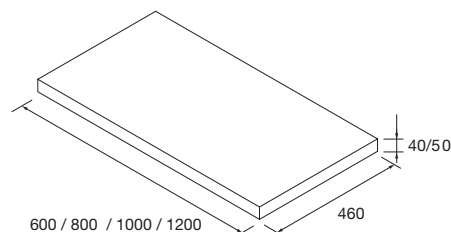

TOP CON SPESSORE 40 E 50 MM

Top con spessore 50 mm nelle finiture bianco lucido, grigio lucido e Carbone opaco; e con spessore 40 mm nella finitura in rovere africa; larghezza da 600 a 1200 mm e su misura. Finiture melaminico e laminato ad alta pressione (HPL).

Stock	Bianco lucido		Grigio lucido		Rovere africa		Carbone		
	COD.	€	COD.	€	COD.	€	COD.	€	
	600	22992		22993		23016		22994	
800	22995		22996		23017		22997		
1000	22998		22999		23018		23000		
1200	23001		23002		23019		23003		

NOTA: ulteriori top disponibili nel capitolo 4 su misura

TOP SPESSORE 12 MM

Top in solid surface bianco e compatto ardesia nera spessore 12 mm in misure speciali, meccanizzato e non. Una pozza o due pozze.