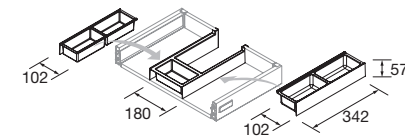

Bianco lucido		Grigio lucido		Sbiancato		Natural		Rovere africa		Pino bahia		Alsazia	
	COD.	€	COD.	€	COD.	€	COD.	€	COD.	€	COD.	€	COD.	€
600	90934		90997		91000		90998		91002		90999		91001	
700	91003		91004		91007		91005		91009		91006		91008	
800	91010		91011		91014		91012		91016		91013		91015	
900	91017		91018		91021		91019		91023		91020		91022	
1000	91024		91025		91028		91026		91030		91027		91029