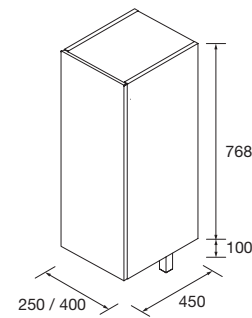

TOILETTA ALLIANCE PER DOPPIA PROFONDITA'

Toiletta sospesa profondità 250 mm con sistema di apertura PUSH e finitura interna Carbon-TX. Reversibile. Da abbinare a piani e lavelli su misura con doppia profondità. Combinabile con le serie Monterrey, Spirit e Fussion Line

Bianco lucido		Grigio lucido		Sbiancato		Natural		Rovere africa		Pino bahia		Alsazia	
COD.	€	COD.	€	COD.	€	COD.	€	COD.	€	COD.	€	COD.	€
87512		87513		87517		87515		91079		87516		87518