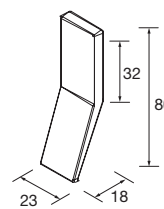

**Ama il colore.
Corri il rischio.
Sii curioso.**

SERIE UNIIQ

2 CASSETTI E UN'ANTA E COLONNE

MOBILE SOSPESO UNIIQ 2 CASSETTI / 1 ANTA DX

Mobile sospeso con 2 cassetti in legno con guide nascoste a estrazione plus e un'anta con chiusura ammortizzata, interni in Carbon-TX.

Stock	Bianco opaco		Antracite opaco		Cielo		Bosque	
	COD.	€	COD.	€	COD.	€	COD.	€
900	24604		24603		24618		24624	
1200	24626		24625		24640		24646	

NOTA: Colori speciali vedi pagina 90.

MOBILE SOSPESO UNIIQ 2 CASSETTI / 1 ANTA SX

Mobile sospeso con 2 cassetti in legno con guide nascoste a estrazione plus e un'anta con chiusura ammortizzata, interni in Carbon-TX.

Stock	Bianco opaco		Antracite opaco		Cielo		Bosque	
	COD.	€	COD.	€	COD.	€	COD.	€
900	24648		24647		24662		24668	
1200	24670		24669		24684		24690	

NOTA: Colori speciali vedi pagina 90.

SET 3 UNITÀ MANIGLIA UNIIQ

Set 3 maniglie per mobile in finiture diverse, non incluse nel mobile.

Bianco		Nero		Cromo	
COD.	€	COD.	€	COD.	€
24723		24724		24725	

COLONNA SOSPESA UNIIQ

Colonna sospesa reversibile con regolazione e chiusura ammortizzata.

Stock	Bianco opaco		Antracite opaco		Cielo		Bosque	
	COD.	€	COD.	€	COD.	€	COD.	€
	24692		24691		24706		24712	

SET 2 UNITÀ MANIGLIA UNIIQ

Set di 2 maniglie per la colonna Uniiq in diverse finiture, non comprese nella colonna.

Bianco		Nero		Cromo	
COD.	€	COD.	€	COD.	€
24719		24720		24721