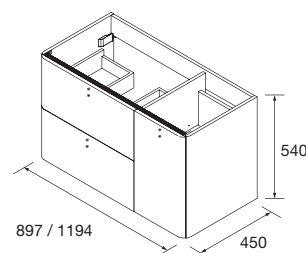

**Ama il colore.
Corri il rischio.
Sii curioso.**

DESTRA