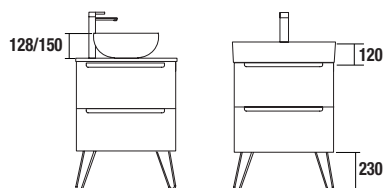

CONTENITORE INTERNO PER CASSETTI

Cubo contenitore per cassetto Carbon-TX.

Carbone-TX	
COD.	€
523	22058
724	22060

PORTASCIUGAMANI LATERALE PER MOBILE

Portasciugamani semplice JAZZ

Bianco		Nero		Anodizzato lucido	
COD.	€	COD.	€	COD.	€
23027		27042		23024	

PIEDINI PER LAVABO D'APPOGGIO / VENETO ALTEZZA 230 MM

PIEDINI PER LAVABO INTEGRALE ALTEZZA 330 MM

SET 2 PIEDINI UNIQ 230

Set 2 piedini opzionali per mobile disponibili in 3 finiture, altezza 230 mm, da utilizzare con lavabo d'appoggio.