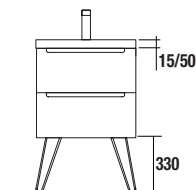

CONTENITORE INTERNO PER CASSETTI

Cubo contenitore per cassetto Carbon-TX.

Carbone-TX	
COD.	€
523	22058
724	22060

PORTASCIUGAMANI LATERALE PER MOBILE

Portasciugamani semplice JAZZ

Bianco		Nero		Anodizzato lucido	
COD.	€	COD.	€	COD.	€
23027		27042		23024	

PIEDINI PER LAVABO D'APPOGGIO / VENETO ALTEZZA 230 MM

PIEDINI PER LAVABO INTEGRALE ALTEZZA 330 MM

SET 2 PIEDINI UNIQ 230

Set 2 piedini opzionali per mobile disponibili in 3 finiture, altezza 230 mm, da utilizzare con lavabo d'appoggio.