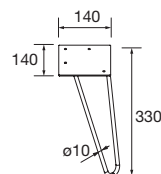

SET 2 PIEDINI UNIQ 330

Set 2 piedini in alluminio opzionali per mobile disponibili in 3 finiture, altezza 330 mm, da utilizzare con lavabo integrale.

Bianco		Nero		Cromo	
COD.	€	COD.	€	COD.	€
24713		24714		24715