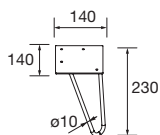

PIEDINI PER LAVABO D'APPOGGIO / VENETO ALTEZZA 230 MM

PIEDINI PER LAVABO INTEGRALE ALTEZZA 330 MM

SET 2 PIEDINI UNIQ 230

Set 2 piedini opzionali per mobile disponibili in 3 finiture, altezza 230 mm, da utilizzare con lavabo d'appoggio.