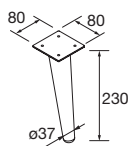

SET 2 PIEDINI DANNA 230

Set 2 piedini in legno opzionali per mobile disponibili in 3 finiture, altezza 230 mm, da utilizzare con lavabo d'appoggio.

Bianco		Nero		Pino	
COD.	€	COD.	€	COD.	€
84141		84142		84143