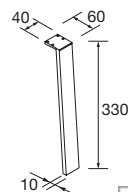

SET 2 PIEDINI KLIM 330

Set 2 piedini opzionali per mobile disponibili in 3 finiture, altezza 330 mm, da utilizzare con lavabo integrale.

Bianco		Nero		Anodizzato	
COD.	€	COD.	€	COD.	€
84131		84132		84134