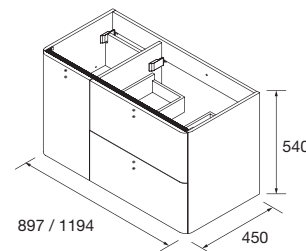

**Ama il colore.
Corri il rischio.
Sii curioso.**

SINISTRA

SERIE UNIIQ

2 CASSETTI E UN'ANTA E COLONNE

MOBILE SOSPESO UNIIQ 2 CASSETTI / 1 ANTA DX

Mobile sospeso con 2 cassetti in legno con guide nascoste a estrazione plus e un'anta con chiusura ammortizzata, interni in Carbon-TX.

Stock	Bianco opaco		Antracite opaco		Cielo		Bosque	
	COD.	€	COD.	€	COD.	€	COD.	€
900	24604		24603		24618		24624	
1200	24626		24625		24640		24646	

NOTA: Colori speciali vedi pagina 90.

MOBILE SOSPESO UNIIQ 2 CASSETTI / 1 ANTA SX

Mobile sospeso con 2 cassetti in legno con guide nascoste a estrazione plus e un'anta con chiusura ammortizzata, interni in Carbon-TX.

Stock	Bianco opaco		Antracite opaco		Cielo		Bosque	
	COD.	€	COD.	€	COD.	€	COD.	€
900	24648		24647		24662		24668	
1200	24670		24669		24684		24690	

NOTA: Colori speciali vedi pagina 90.

SET 3 UNITÀ MANIGLIA UNIIQ

Set 3 maniglie per mobile in finiture diverse, non incluse nel mobile.

Bianco		Nero		Cromo	
COD.	€	COD.	€	COD.	€
24723		24724		24725	

COLONNA SOSPESA UNIIQ

Colonna sospesa reversibile con regolazione e chiusura ammortizzata.

Stock	Bianco opaco		Antracite opaco		Cielo		Bosque	
	COD.	€	COD.	€	COD.	€	COD.	€
	24692		24691		24706		24712	

SET 2 UNITÀ MANIGLIA UNIIQ

Set di 2 maniglie per la colonna Uniiq in diverse finiture, non comprese nella colonna.

Bianco		Nero		Cromo	
COD.	€	COD.	€	COD.	€
24719		24720		24721