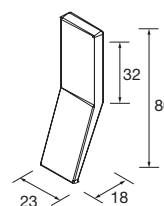

**Ama il colore.
Corri il rischio.
Sii curioso.**

SERIE UNIIQ

2 CASSETTI E UN'ANTA E COLONNE

MOBILE SOSPESO UNIIQ 2 CASSETTI / 1 ANTA DX

Mobile sospeso con 2 cassetti in legno con guide nascoste a estrazione plus e un'anta con chiusura ammortizzata, interni in Carbon-TX.

Stock	Bianco opaco		Antracite opaco		Cielo		Bosque	
	COD.	€	COD.	€	COD.	€	COD.	€
900	24604		24603		24618		24624	
1200	24626		24625		24640		24646	

NOTA: Colori speciali vedi pagina 90.

MOBILE SOSPESO UNIIQ 2 CASSETTI / 1 ANTA SX

Mobile sospeso con 2 cassetti in legno con guide nascoste a estrazione plus e un'anta con chiusura ammortizzata, interni in Carbon-TX.

Stock	Bianco opaco		Antracite opaco		Cielo		Bosque	
	COD.	€	COD.	€	COD.	€	COD.	€
900	24648		24647		24662		24668	
1200	24670		24669		24684		24690	

NOTA: Colori speciali vedi pagina 90.

SET 3 UNITÀ MANIGLIA UNIIQ

Set 3 maniglie per mobile in finiture diverse, non incluse nel mobile.

Bianco		Nero		Cromo	
COD.	€	COD.	€	COD.	€
24723		24724		24725	

COLONNA SOSPESA UNIIQ

Colonna sospesa reversibile con regolazione e chiusura ammortizzata.

Stock	Bianco opaco		Antracite opaco		Cielo		Bosque	
	COD.	€	COD.	€	COD.	€	COD.	€
	24692		24691		24706		24712	

SET 2 UNITÀ MANIGLIA UNIIQ

Set di 2 maniglie per la colonna Uniiq in diverse finiture, non comprese nella colonna.

Bianco		Nero		Cromo	
COD.	€	COD.	€	COD.	€
24719		24720		24721