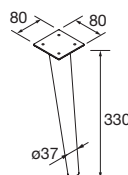

SET 2 PIEDINI DANNA 330

Set 2 piedini in legno opzionali per mobile disponibili in 3 finiture, altezza 330 mm, da utilizzare con lavabo integrale.

Bianco		Nero		Pino	
COD.	€	COD.	€	COD.	€
84138		84139		84140