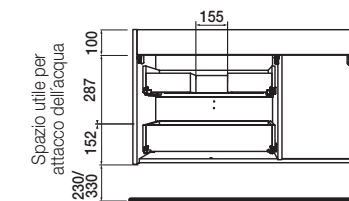

MOBILE SOSPESO UNIIQ 2 CASSETTI / 1 ANTA DX

Mobile sospeso con 2 cassetti in legno con guide nascoste a estrazione plus e un'anta con chiusura ammortizzata, interni in Carbon-TX.