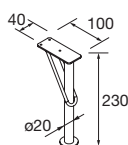

SET 2 PIEDINI DEVA 230

Set 2 piedini opzionali per mobile disponibili in 3 finiture, altezza 230 mm, da utilizzare con lavabo d'appoggio.

Bianco		Nero		Cromo	
COD.	€	COD.	€	COD.	€
84128		84129		84130