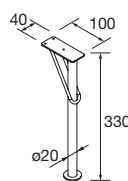

SET 2 PIEDINI DEVA 330

Set 2 piedini in alluminio opzionali per mobile disponibili in 3 finiture, altezza 330 mm, da utilizzare con lavabo integrale.

Bianco		Nero		Cromo	
COD.	€	COD.	€	COD.	€
84125		84126		84127