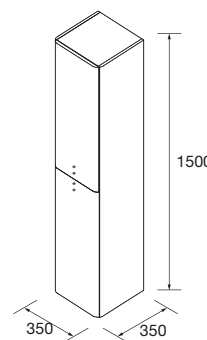

**Ama il colore.
Corri il rischio.
Sii curioso.**

SERIE UNIIQ

2 CASSETTI E UN'ANTA E COLONNE

MOBILE SOSPESO UNIIQ 2 CASSETTI / 1 ANTA DX

Mobile sospeso con 2 cassetti in legno con guide nascoste a estrazione plus e un'anta con chiusura ammortizzata, interni in Carbon-TX.

Stock	Bianco opaco		Antracite opaco		Cielo		Bosque	
	COD.	€	COD.	€	COD.	€	COD.	€
900	24604		24603		24618		24624	
1200	24626		24625		24640		24646	

NOTA: Colori speciali vedi pagina 90.

MOBILE SOSPESO UNIIQ 2 CASSETTI / 1 ANTA SX

Mobile sospeso con 2 cassetti in legno con guide nascoste a estrazione plus e un'anta con chiusura ammortizzata, interni in Carbon-TX.

Stock	Bianco opaco		Antracite opaco		Cielo		Bosque	
	COD.	€	COD.	€	COD.	€	COD.	€
900	24648		24647		24662		24668	
1200	24670		24669		24684		24690	

NOTA: Colori speciali vedi pagina 90.

SET 3 UNITÀ MANIGLIA UNIIQ

Set 3 maniglie per mobile in finiture diverse, non incluse nel mobile.

Bianco		Nero		Cromo	
COD.	€	COD.	€	COD.	€
24723		24724		24725	

COLONNA SOSPESA UNIIQ

Colonna sospesa reversibile con regolazione e chiusura ammortizzata.

Stock	Bianco opaco		Antracite opaco		Cielo		Bosque	
	COD.	€	COD.	€	COD.	€	COD.	€
	24692		24691		24706		24712	

SET 2 UNITÀ MANIGLIA UNIIQ

Set di 2 maniglie per la colonna Uniiq in diverse finiture, non comprese nella colonna.

Bianco		Nero		Cromo	
COD.	€	COD.	€	COD.	€
24719		24720		24721