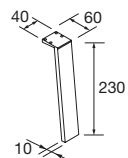

SET 2 PIEDINI KLIM 230

Set 2 piedini in alluminio opzionali per mobile disponibili in 3 finiture, altezza 230 mm, da utilizzare con lavabo d'appoggio.

Bianco		Nero		Anodizzato	
COD.	€	COD.	€	COD.	€
84135		84136		84137